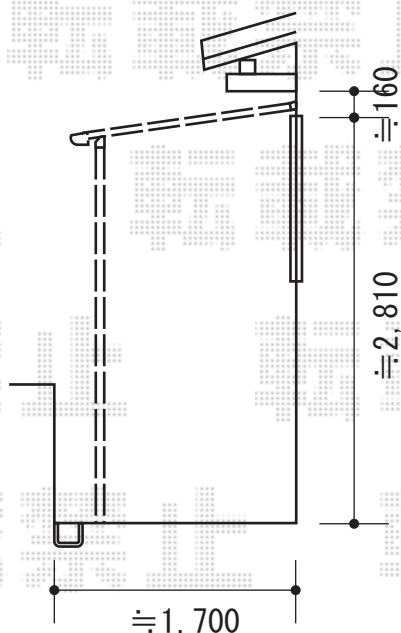

# ヴェクターテラス F型 テラスタイプ 連棟

YKK AP ヴェクターテラス F型 テラスタイプ 連棟  
間口=メーター4.0間[2.0間+2.0間] (柱芯々7,845mm 屋根幅8,030mm)  
出幅=5尺 (1,470mm)  
色 : ブラウン  
屋根材 : 熱線遮断ポリカーボネート (アースブルーマット調)  
柱仕様 : 柱奥行移動タイプ (柱3本)

YKK AP 吊り下げ式物干し ロング 2本入  
色 : ブラウン  
数量 : 1セット  
メーカー希望小売価格 : ¥12,500.-

現場状況や作図制限により概略図の内容と多少の違いが生じることがございます。  
施工時は、現場優先とさせて頂きたく思いますので、お立会い頂き、  
最終のご指示のほど、何卒、宜しくお願い致します。

EX-SHOP  
HTTP://WWW.EX-SHOP.NET

担当 : 邑智