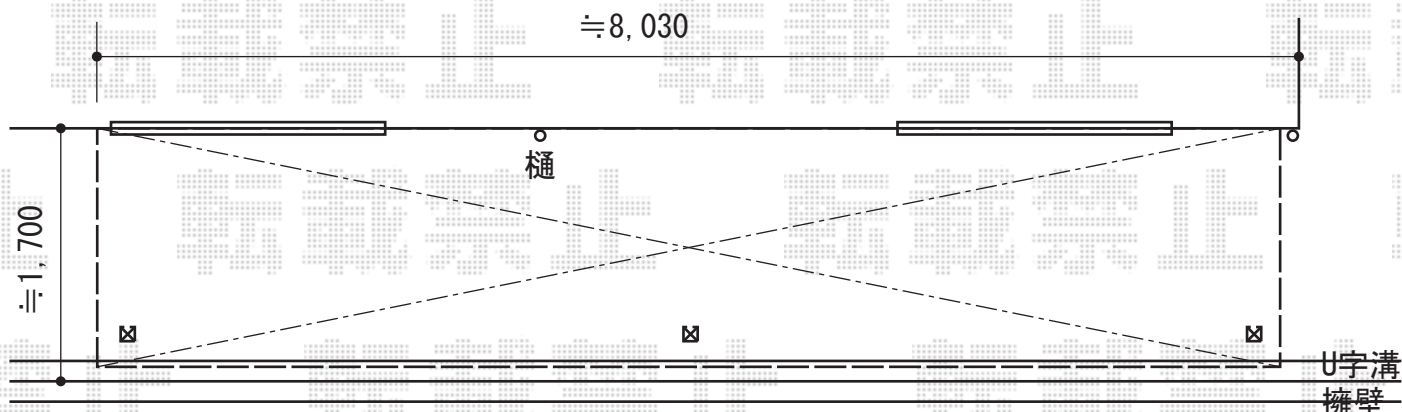

# ヴェクターテラス F型 テラスタイプ 連棟

YKK AP ヴェクターテラス F型 テラスタイプ 連棟  
間口=メーター4.0間[2.0間+2.0間] (柱芯々7,845mm 屋根幅8,030mm)  
出幅=5尺 (1,470mm)  
色 : ブラウン  
屋根材 : 熱線遮断ポリカーボネート (アースブルーマット調)  
柱仕様 : 柱奥行移動タイプ (柱3本)

YKK AP 吊り下げ式物干し ロング 2本入  
色 : ブラウン  
数量 : 1セット  
メーカー希望小売価格 : ¥12,500.-

現場状況や作図制限により概略図の内容と多少の違いが生じることがございます。  
施工時は、現場優先とさせて頂きたく思いますので、お立会い頂き、  
最終のご指示のほど、何卒、宜しくお願い致します。

EX-SHOP  
HTTP://WWW.EX-SHOP.NET

担当 : 邑智