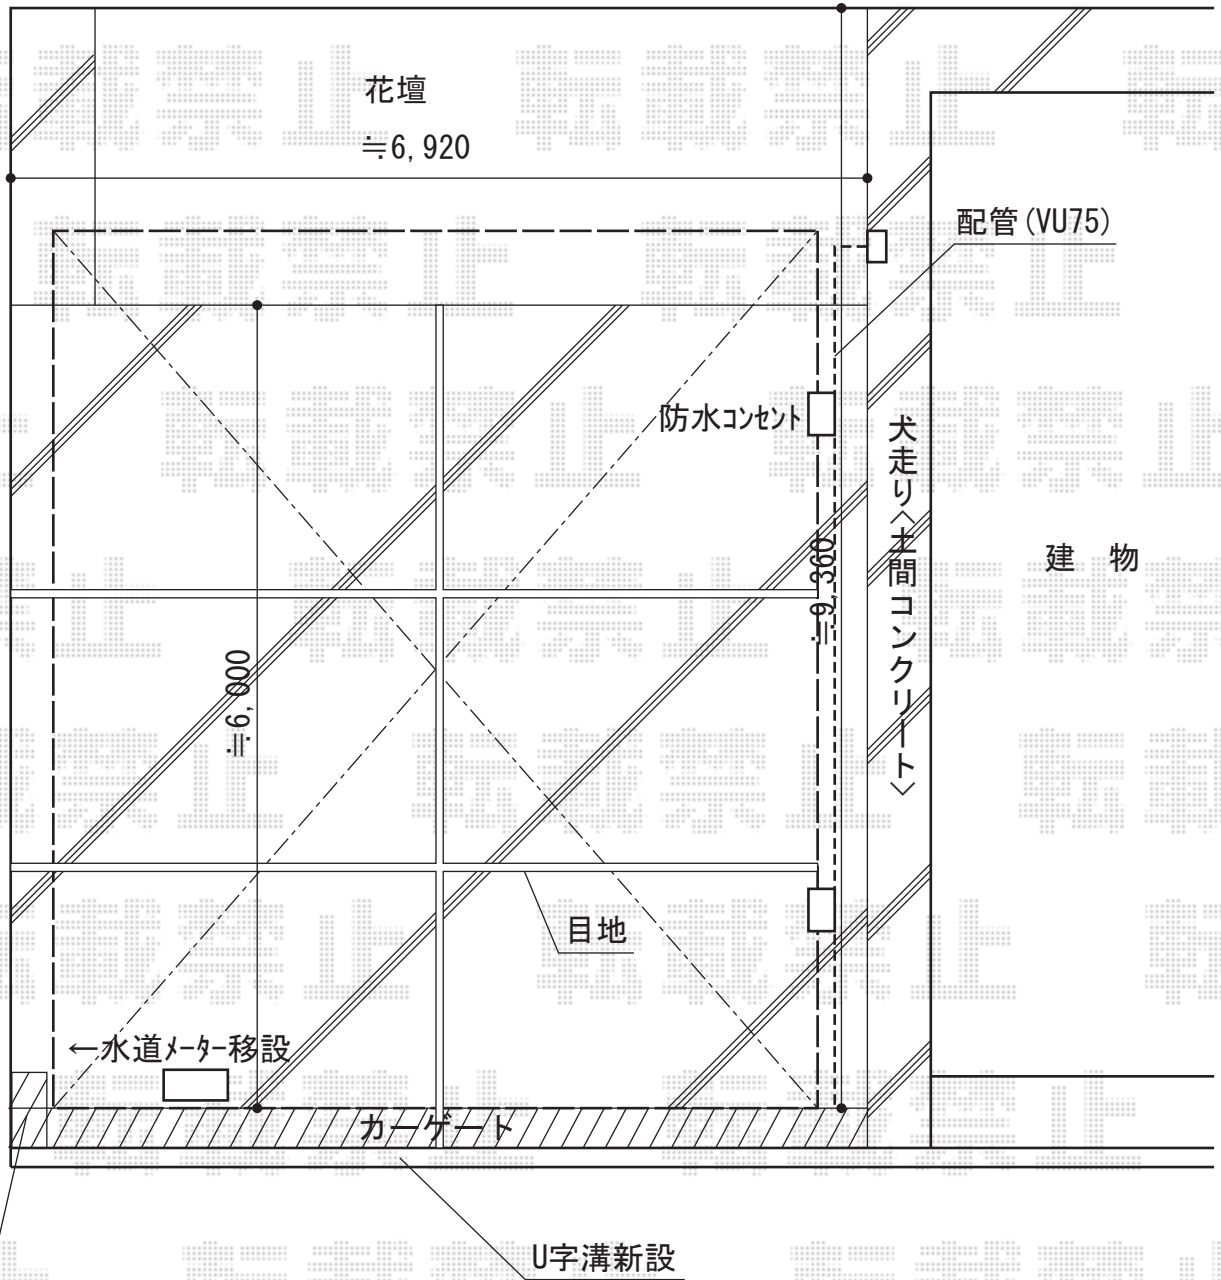

カーポート+カーゲート

TOEX シャレオR3型 ノンレール 両開き 690W
 開口幅=6,749mm
 全幅=6,930mm
 たたみ幅=603+588mm
 高さ=1,100mm
 色：【未定】
 キャスター数：8箇所
 落棒数：4本

トステム テールポートシグマIII ワイド 積雪~30cm対応
 幅=6,053mm
 奥行=5,686mm
 色：シャイングレー
 屋根材：熱線吸収アクアポリカーボネート（ライトブルー）
 柱仕様：ロング柱23仕様（有効高 約2,300mm）