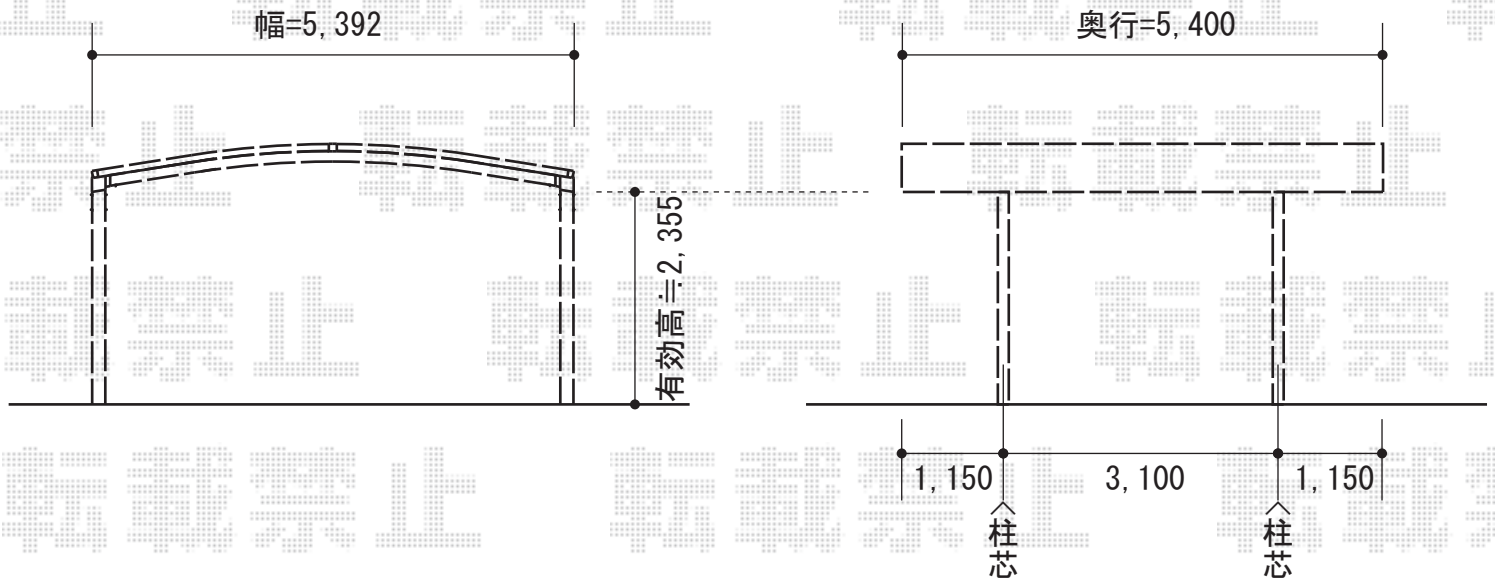

レイナツインポート 積雪～20cm対応

YKK AP レйнаツインポート 積雪～20cm対応

幅=5,392mm

奥行=5,400mm

色：ホワイト

屋根材：熱線遮断ポリカーボネート(トーマイマット)

柱仕様：ハイルーフ柱仕様(有効高 約2,355mm)

現場状況や作図制限により概略図の内容と多少の違いが生じることがございます。  
施工時は、現場優先とさせて頂きたく思いますので、お立会い頂き、  
最終のご指示のほど、何卒、宜しくお願い致します。