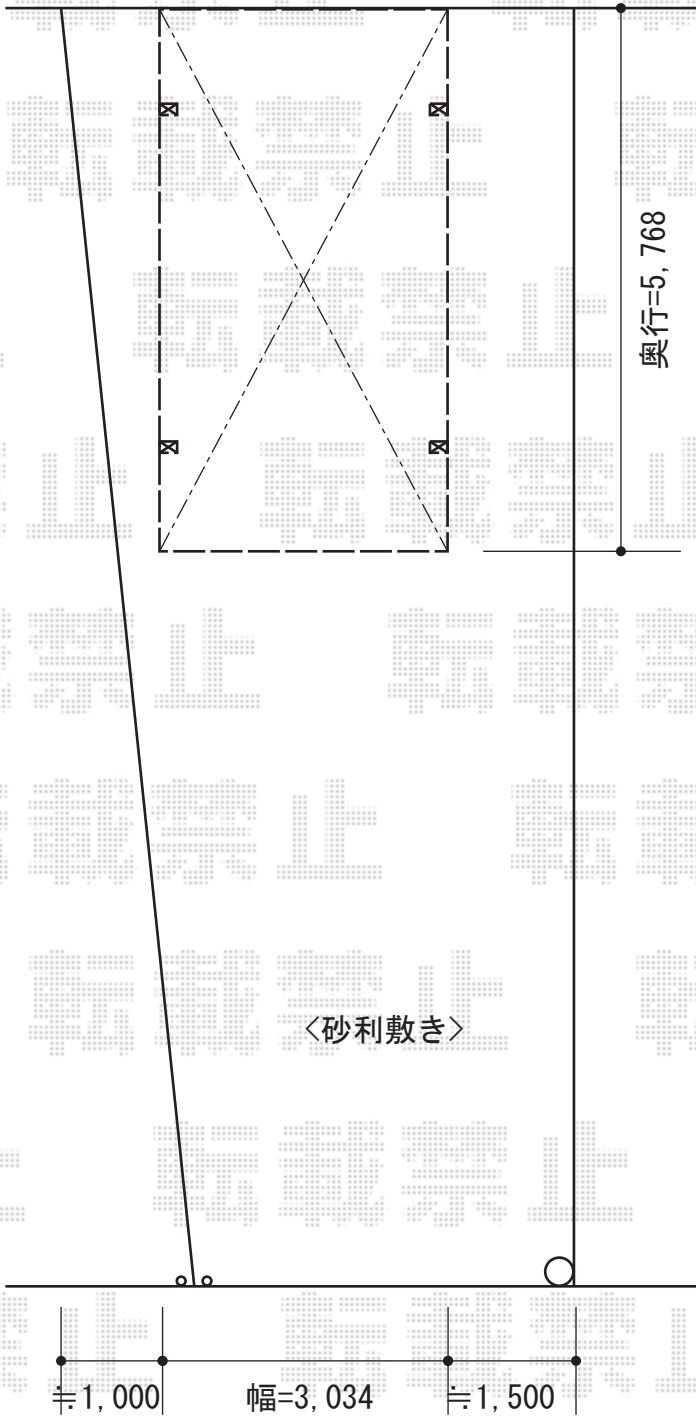

レイナワンポート 積雪~20cm対応

YKK AP レйнаワンポート 積雪~20cm対応
幅=3,034mm
奥行=5,768mm
色：プラチナステン
屋根材：ポリカーボネート（アースブルー）
柱仕様：ハイルーフ柱仕様（有効高 約2,355mm）

現場状況や作図制限により概略図の内容と多少の違いが生じることがございます。
施工時は、現場優先とさせて頂きたく思いますので、お立会い頂き、
最終のご指示のほど、何卒、宜しくお願い致します。