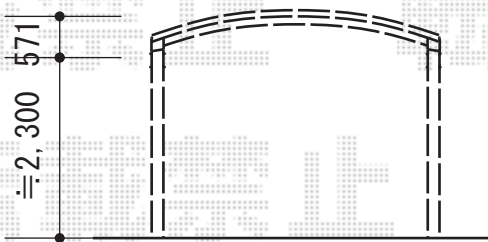

レイナワンポート 積雪~20cm対応

YKK AP レйнаワンポート 積雪~20cm対応
幅=3,034mm
奥行=5,768mm
色：プラチナステン
屋根材：ポリカーボネート（アースブルー）
柱仕様：ハイルーフ柱仕様（有効高 約2,355mm）

現場状況や作図制限により概略図の内容と多少の違いが生じることがございます。
施工時は、現場優先とさせて頂きたく思いますので、お立会い頂き、
最終のご指示のほど、何卒、宜しくお願い致します。