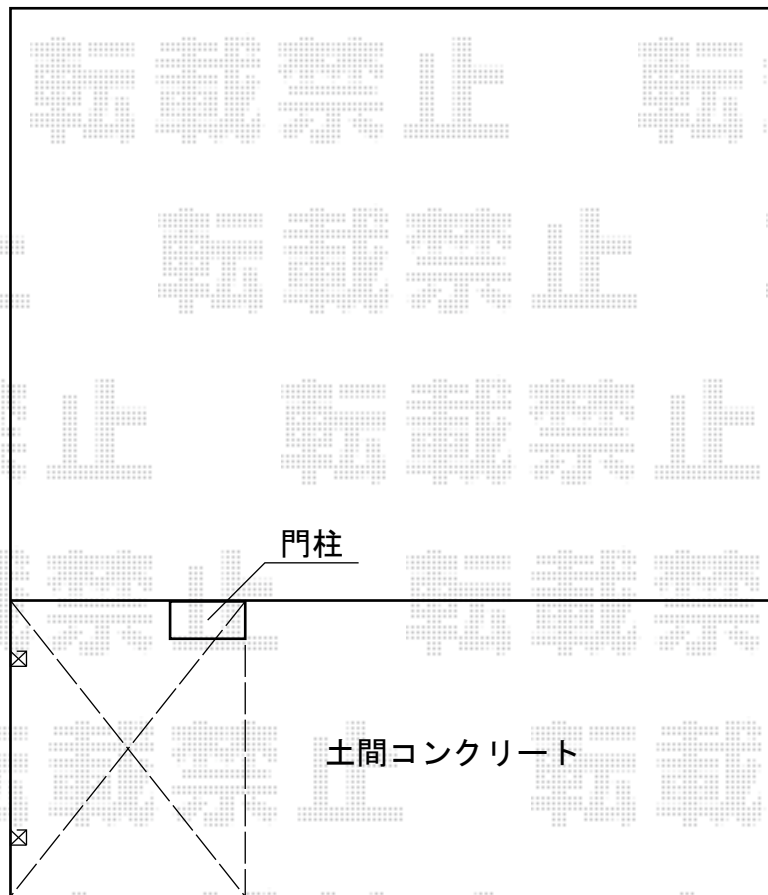

プレシオSPORT 積雪～20cm対応

Value Select プレシオSPORT 積雪～20cm対応
幅=2,700mm
奥行=5,052mm
色：ノーブルステン
屋根材：ポリカーボネート（ガラスマット）
柱仕様：標準柱仕様（有効高 約1,800mm）

現場状況や作図制限により概略図の内容と多少の違いが生じることがございます。
施工時は、現場優先とさせて頂きたく思いますので、お立会い頂き、
最終のご指示のほど、何卒、宜しくお願い致します。