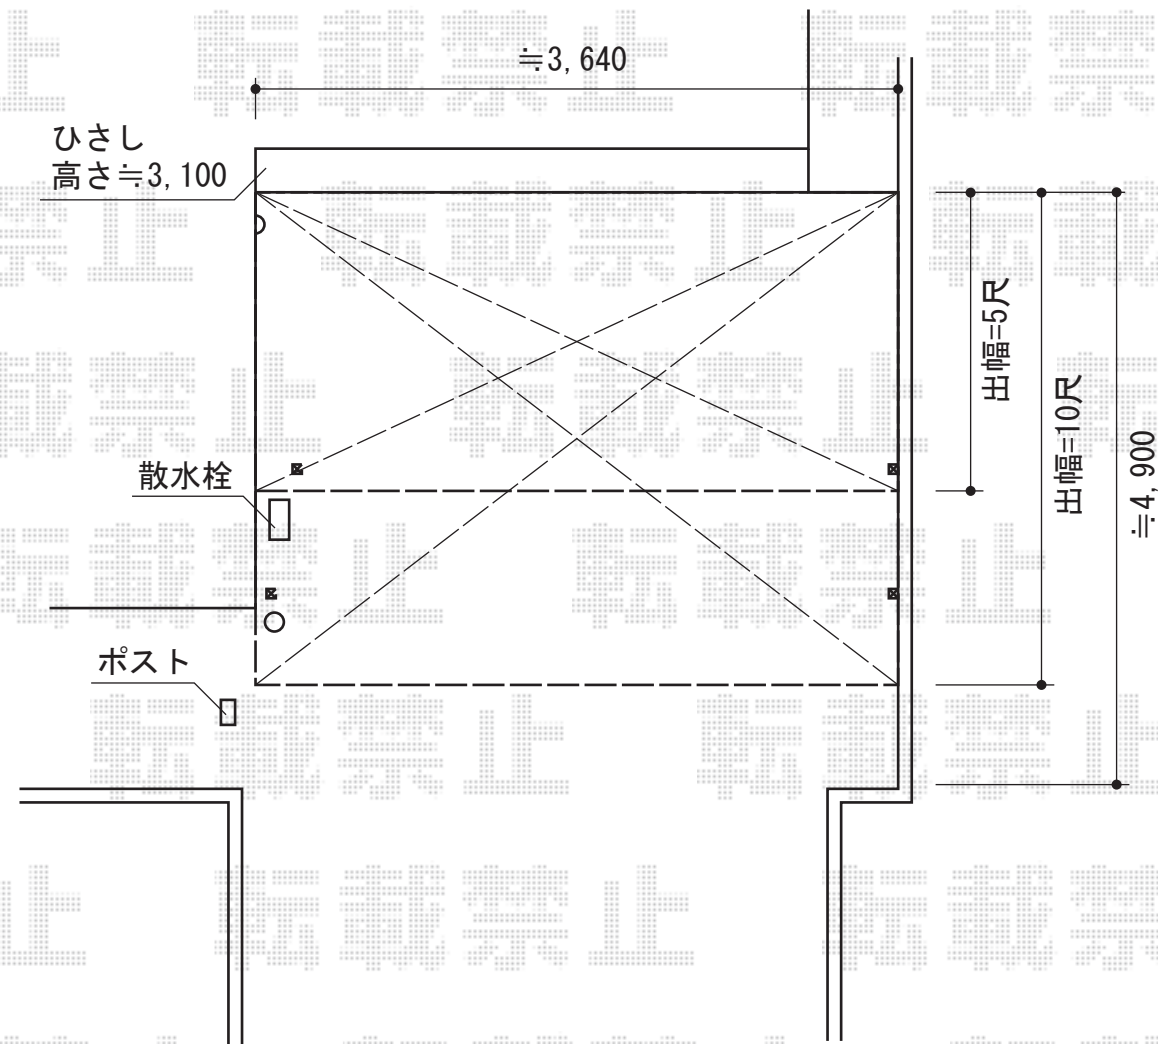

# パワーアルファ F型 テラスタイプ 単体 積雪～30cm対応

トステム パワーアルファ F型 テラスタイプ 単体 積雪～30cm対応  
間口=関東間1.5間 (柱芯々2,755mm 屋根幅3,080mm)  
出幅=10尺 (2,985mm)  
色：ホワイト  
屋根材：ポリカーボネート (クリアマット・すりガラス調)  
柱仕様：柱奥行移動タイプ (柱2本)  
施工方法：上止め仕様  
柱固定部品：中間用×2  
オプション：吊り下げ物干し 標準 2本入×2セット