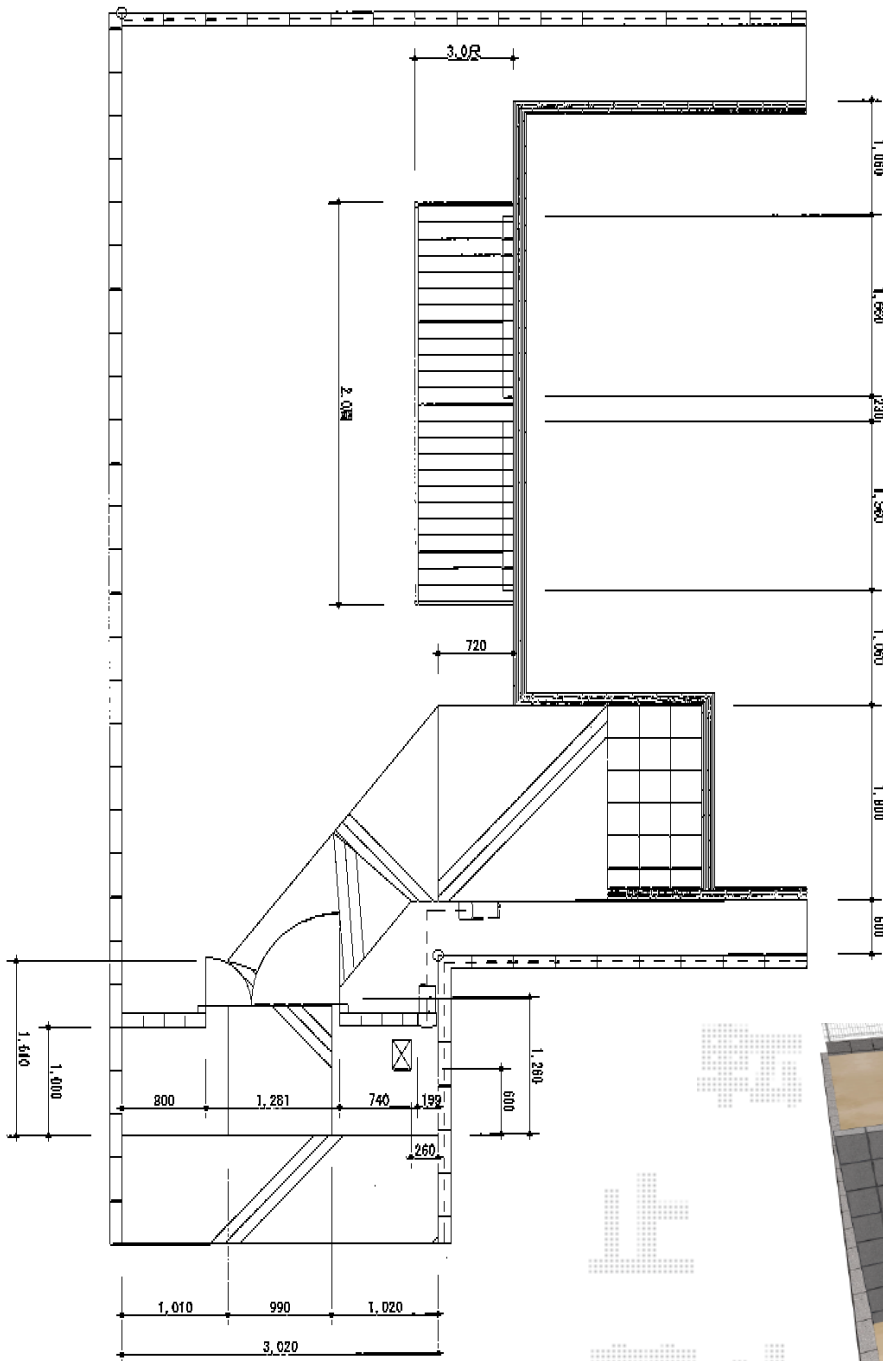

リコステージII 単体

トステム リコステージII 単体
 間口=2.0間 (3,620mm)
 出幅=3尺 (913mm)
 色：ソフトブラウン
 床板：標準(溝なし)/縦貼り
 幕板：幕板B (薄)
 束柱：束柱A (550mm)

現場状況や作図制限により概略図の内容と多少の違いが生じることがございます。
 施工時は、現場優先とさせて頂きたく思いますので、お立会い頂き、
 最終のご指示のほど、何卒、宜しくお願い致します。