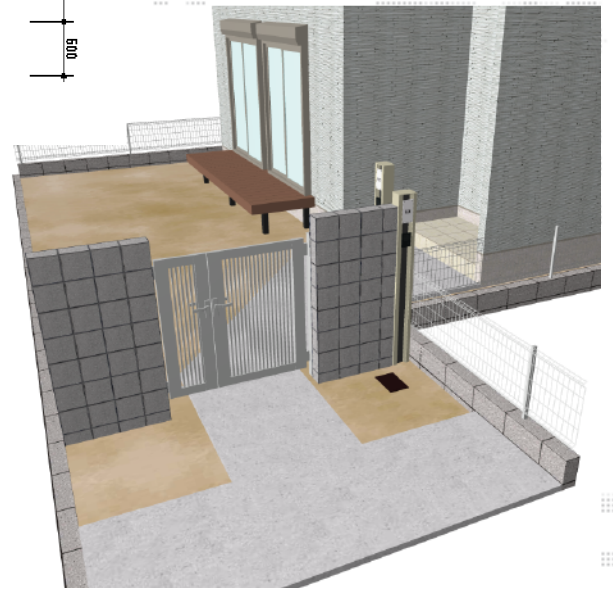

リコステージII 単体

トステム リコステージII 単体
 間口=2.0間 (3,620mm)
 出幅=3尺 (913mm)
 色：ソフトブラウン
 床板：標準(溝なし)/縦貼り
 幕板：幕板B (薄)
 束柱：束柱A (550mm)

現場状況や作図制限により概略図の内容と多少の違いが生じることがございます。
 施工時は、現場優先とさせて頂きたく思いますので、お立会い頂き、
 最終のご指示のほど、何卒、宜しくお願い致します。