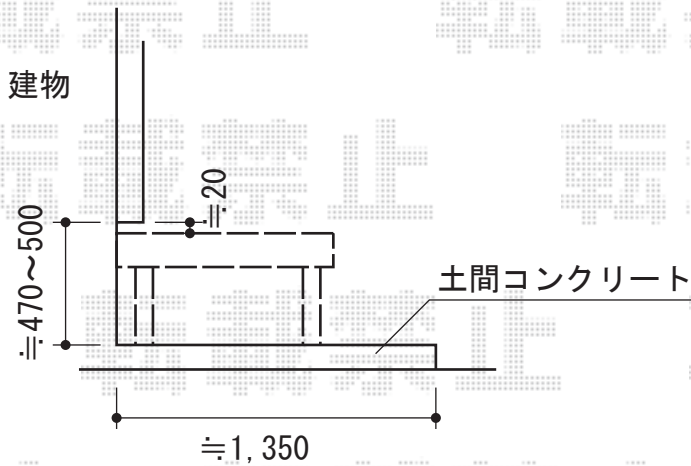

リウッドデッキ200

YKK AP リウッドデッキ200

間口×出幅= (5,827mm×920mm) + (824mm×4,541mm)

色：レッドブラウン（仮）

床板：縦貼り

束柱：Tタイプ（400~500mm）

現場状況や作図制限により概略図の内容と多少の違いが生じることがございます。
 施工時は、現場優先とさせて頂きたく思いますので、お立会い頂き、
 最終のご指示のほど、何卒、宜しくお願い致します。

EX-SHOP
[HTTP://WWW.EX-SHOP.NET](http://www.ex-shop.net)