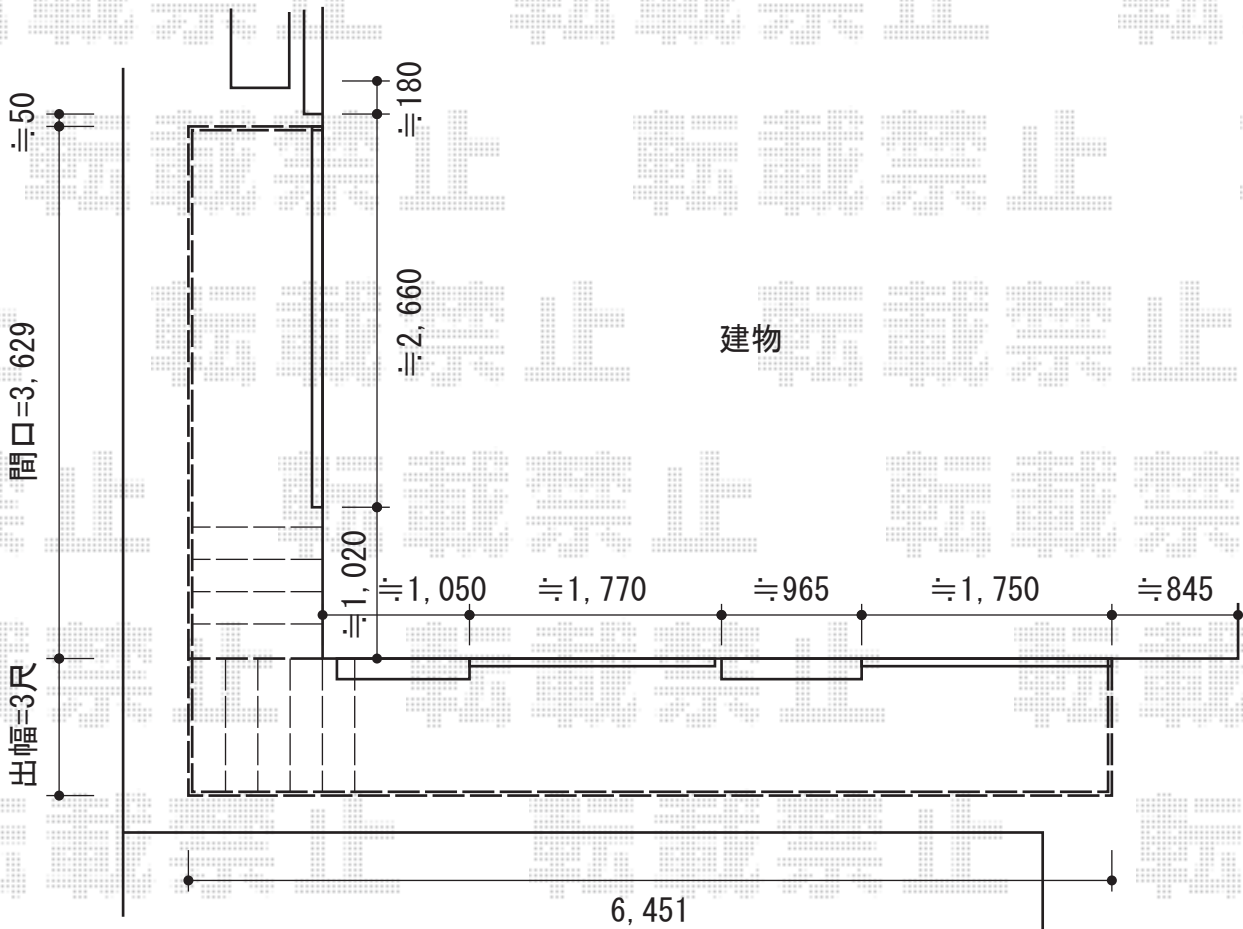

リウッドデッキ200

YKK AP リウッドデッキ200

間口×出幅= (5,827mm×920mm) + (824mm×4,541mm)

色：レッドブラウン（仮）

床板：縦貼り

束柱：Tタイプ（400~500mm）

現場状況や作図制限により概略図の内容と多少の違いが生じることがございます。
 施工時は、現場優先とさせて頂きたく思いますので、お立会い頂き、
 最終のご指示のほど、何卒、宜しくお願い致します。

EX-SHOP
[HTTP://WWW.EX-SHOP.NET](http://www.ex-shop.net)