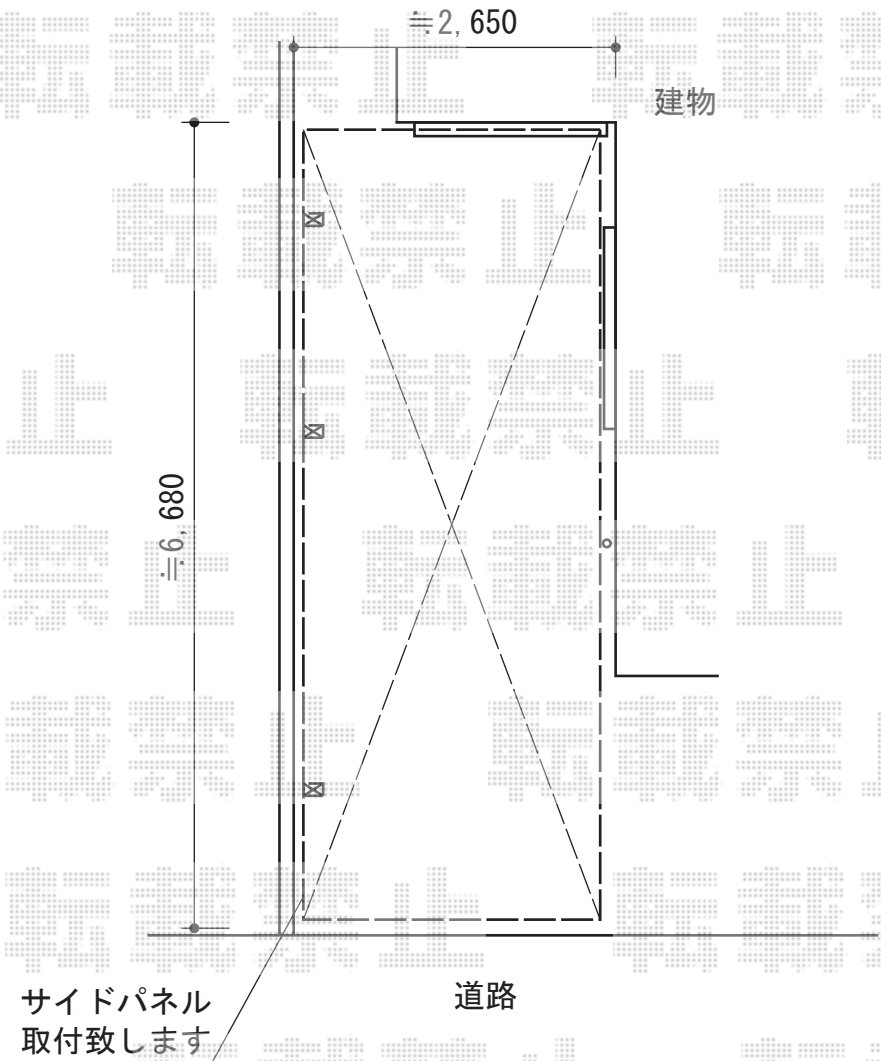

レイナポート 延長 積雪～20cm対応

YKK AP レイナポート 延長 積雪～20cm対応

幅=2,550mm

奥行=6,484mm

色：プラチナステン

屋根材：熱線遮断ポリカーボネート（アースブルーマット調）

柱仕様：ハイルーフ柱仕様（有効高 約2,355mm）

オプション：サイドパネル2段 H1,873mm/パネル材：

熱線遮断ポリカーボネート（アースブルーマット調）

オプション：収納式物干し 2本入り×1セット

YKK AP ヴェクターテラス R型 屋根タイプ 単体 積雪～20cm対応

間口=2760(関東間仕様)mm

出幅=1,770mm

色：プラチナステン

屋根材：熱線遮断ポリカーボネート（アースブルーマット調）

柱仕様：柱奥行移動タイプ

施工方法：下止め仕様

躯体式バルコニー取付部品：中間用×2

オプション：吊り下げ物干し 標準 2本入

現場状況や作図制限により概略図の内容と多少の違いが生じることがございます。

施工時は、現場優先とさせて頂きたく思いますので、お立会い頂き、

最終のご指示のほど、何卒、宜しくお願い致します。

EX-SHOP

[HTTP://WWW.EX-SHOP.NET](http://www.ex-shop.net)