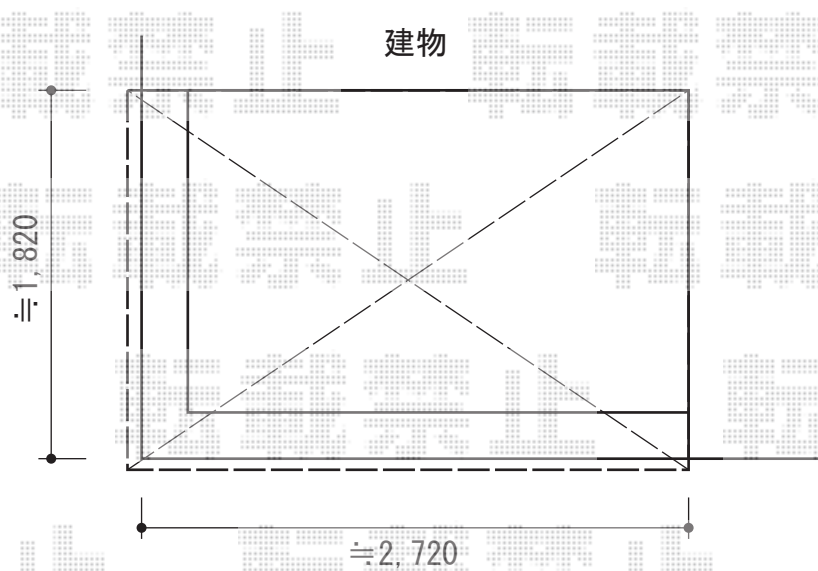

レイナポート 延長 積雪～20cm対応

YKK AP レイナポート 延長 積雪～20cm対応

幅=2,550mm

奥行=6,484mm

色：プラチナステン

屋根材：熱線遮断ポリカーボネート（アースブルーマット調）

柱仕様：ハイルーフ柱仕様（有効高 約2,355mm）

オプション：サイドパネル2段 H1,873mm/パネル材：

熱線遮断ポリカーボネート（アースブルーマット調）

オプション：収納式物干し 2本入り×1セット

YKK AP ヴェクターテラス R型 屋根タイプ 単体 積雪～20cm対応

間口=2760(関東間仕様)mm

出幅=1,770mm

色：プラチナステン

屋根材：熱線遮断ポリカーボネート（アースブルーマット調）

柱仕様：柱奥行移動タイプ