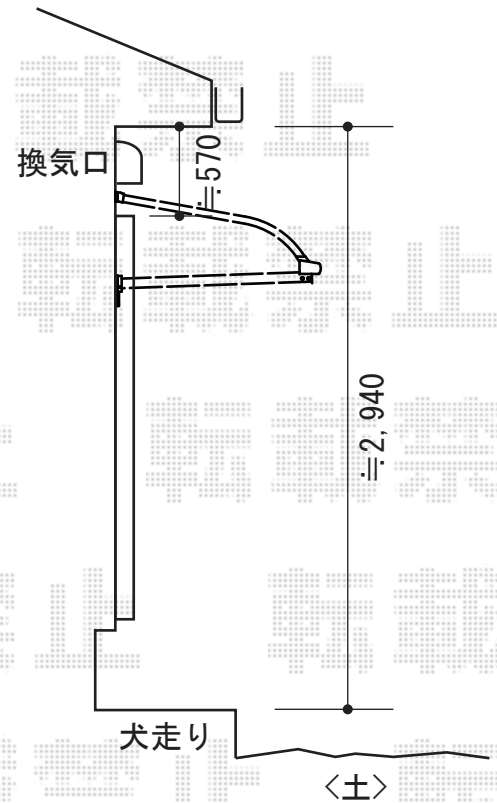

ライザーテラスII R型 ルーフタイプ 単体 積雪~20cm対応

トステム ライザーテラスII R型 ルーフタイプ 単体 積雪~20cm対応
間口=メートル3,000 (柱芯々2,800mm 屋根幅3,020mm)
出幅=4尺 (1,185mm)
色 : シャイングレー
屋根材 : ポリカーボネート (ブラウン)
柱仕様 : 柱無しタイプ
施工方法 : 上止め仕様

現場状況や作図制限により概略図の内容と多少の違いが生じることがございます。
施工時は、現場優先とさせて頂きたく思いますので、お立会い頂き、
最終のご指示のほど、何卒、宜しくお願い致します。