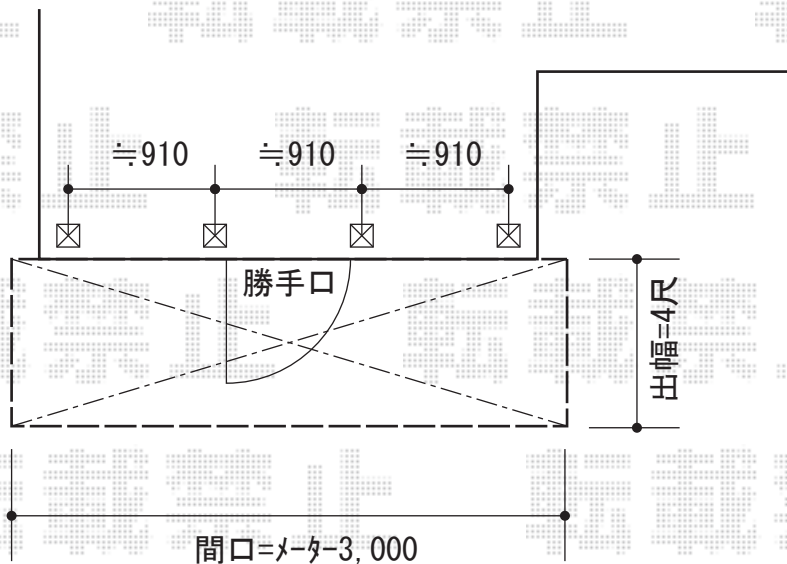

ライザーテラスII R型 ルーフタイプ 単体 積雪~20cm対応

トステム ライザーテラスII R型 ルーフタイプ 単体 積雪~20cm対応
間口=メートル3,000 (柱芯々2,800mm 屋根幅3,020mm)
出幅=4尺 (1,185mm)
色 : シャイングレー
屋根材 : ポリカーボネート (ブラウン)
柱仕様 : 柱無しタイプ
施工方法 : 上止め仕様

現場状況や作図制限により概略図の内容と多少の違いが生じることがございます。
施工時は、現場優先とさせて頂きたく思いますので、お立会い頂き、
最終のご指示のほど、何卒、宜しくお願い致します。