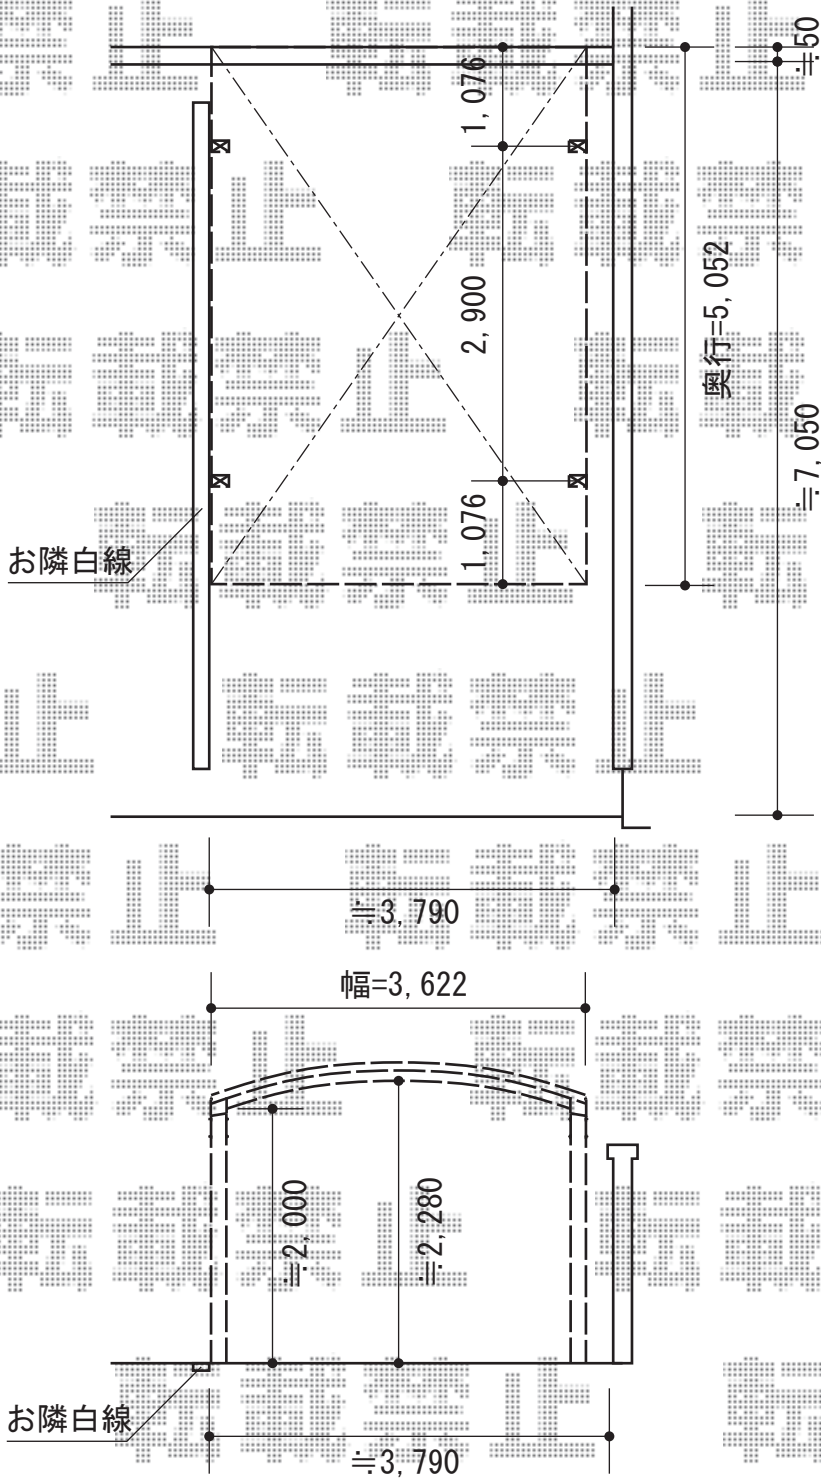

レイナツインポート 積雪~20cm対応

YKK AP レイナツインポート 積雪~20cm対応
幅=3,622mm
奥行=5,052mm
色：プラチナステン
屋根材：ポリカーボネート（アースブルー）
柱仕様：標準柱仕様（有効高 約2,000mm）

現場状況や作図制限により概略図の内容と多少の違いが生じることがございます。
施工時は、現場優先とさせていただきますので、お立会い頂き、
最終のご指示のほど、何卒、宜しくお願い致します。