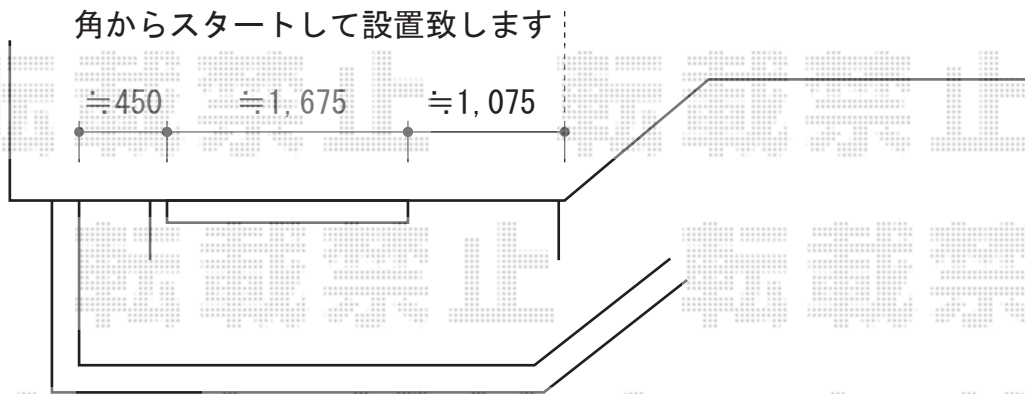

## ヴェクターテラス F型 ルーフタイプ 積雪～20cm対応

YKK AP ヴェクターテラス F型 ルーフタイプ 積雪～20cm対応  
間口=メーターモジュール (屋根幅3,075mm)  
出幅=4尺 (1,170mm)  
色 : プラチナステン  
屋根材 : ポリカーボネート (アースブルー)  
柱仕様 : 柱無しタイプ

現場状況や作図制限により概略図の内容と多少の違いが生じることがございます。  
施工時は、現場優先とさせて頂きたく思いますので、お立会い頂き、  
最終のご指示のほど、何卒、宜しくお願い致します。