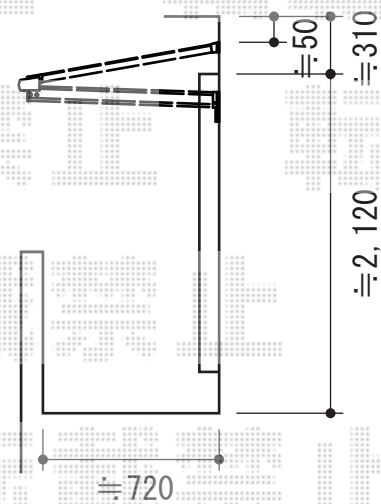

## ヴェクターテラス F型 ルーフタイプ 積雪～20cm対応

YKK AP ヴェクターテラス F型 ルーフタイプ 積雪～20cm対応  
間口=メーターモジュール (屋根幅3,075mm)  
出幅=4尺 (1,170mm)  
色 : プラチナステン  
屋根材 : ポリカーボネート (アースブルー)  
柱仕様 : 柱無しタイプ

現場状況や作図制限により概略図の内容と多少の違いが生じることがございます。  
施工時は、現場優先とさせて頂きたく思いますので、お立会い頂き、  
最終のご指示のほど、何卒、宜しくお願い致します。