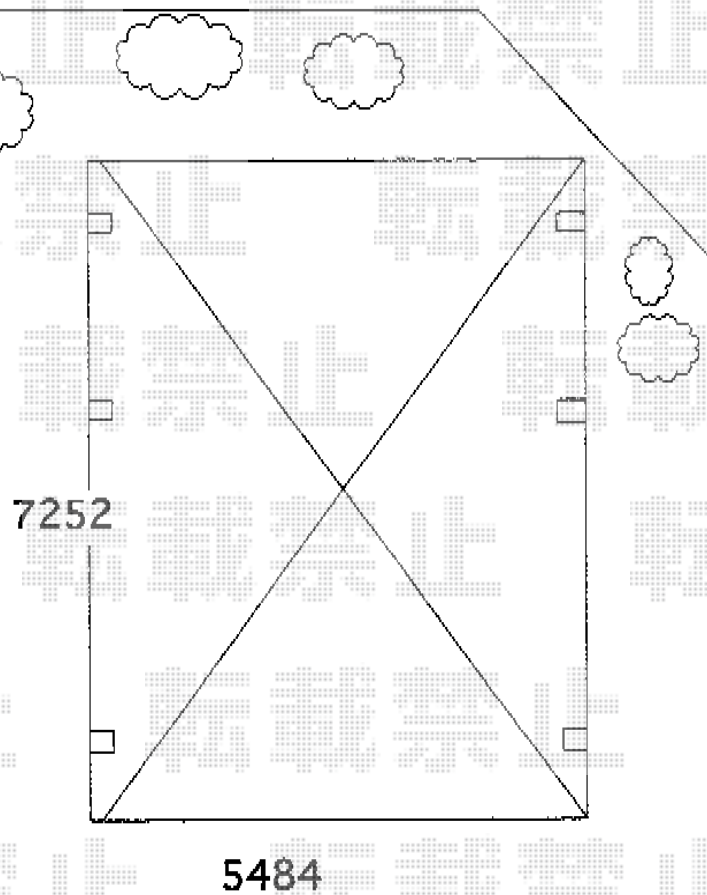

テリオSPORTIII 3000 2台用 奥行延長 6本柱 積雪~100cm対応

トステム テリオSPORTIII 3000 2台用 奥行延長 6本柱 積雪~100cm対応  
幅=5,484mm  
奥行=7,252mm  
色：オータムブラウン  
屋根材：【価格別途】スチール折板（ペフ無）  
柱仕様：ロング柱25仕様（有効高 約2,500mm）

現場状況や作図制限により概略図の内容と多少の違いが生じることがございます。  
施工時は、現場優先とさせて頂きたく思いますので、お立会い頂き、  
最終のご指示のほど、何卒、宜しくお願い致します。