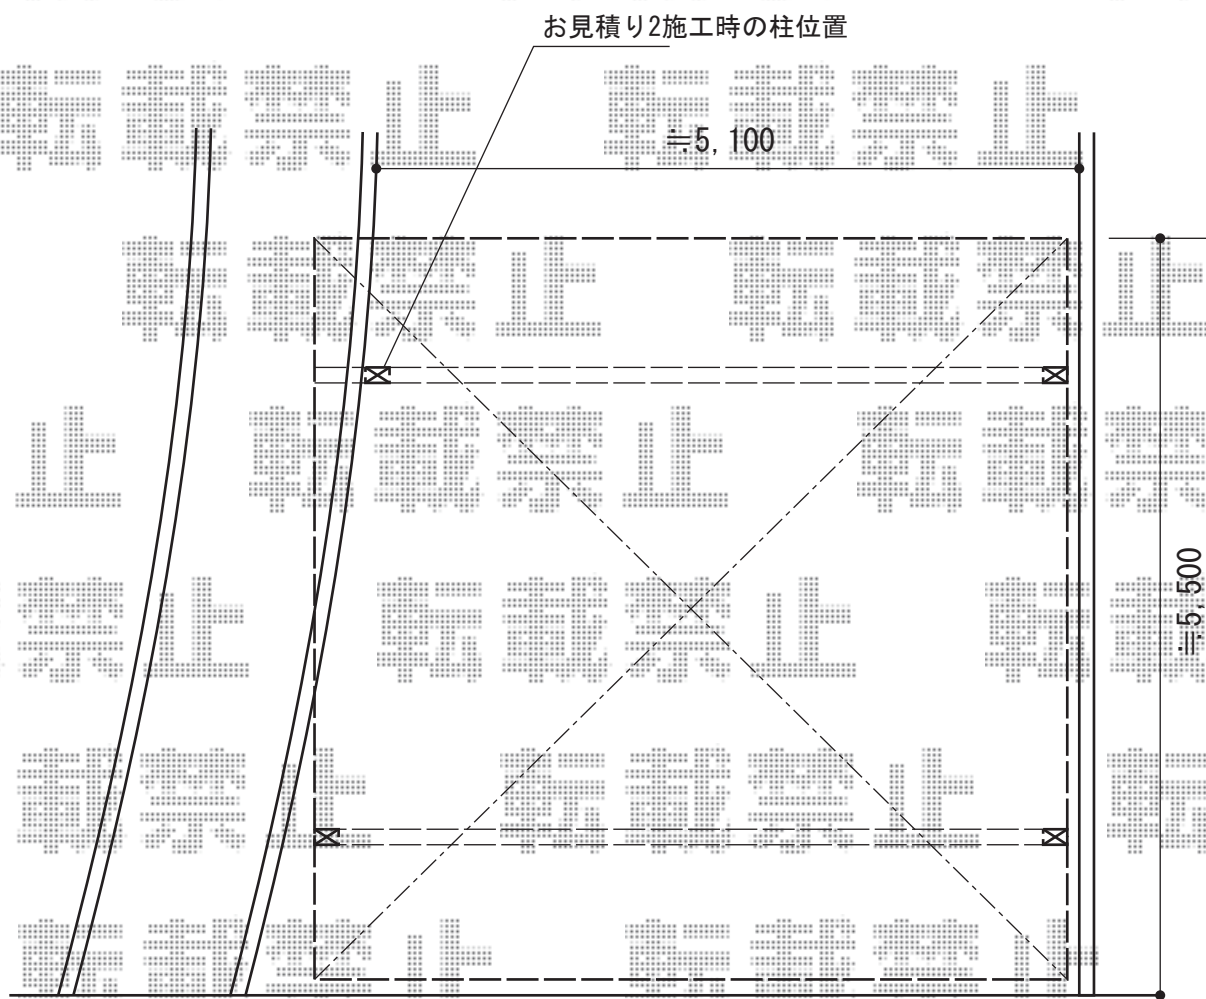

テリオSPORTIII 900 2台用 4本柱 積雪~30cm対応

トステム テリオSPORTIII 900 2台用 4本柱 積雪~30cm対応  
幅=5,484mm  
奥行=5,453mm  
色：ナチュラルシルバー  
屋根材：スチール折板（ペフ無/ガルバニウム）  
柱仕様：凍上ロング柱30（有効高 約3,000mm）

現場状況や作図制限により概略図の内容と多少の違いが生じることがございます。  
施工時は、現場優先とさせて頂きたく思いますので、お立会い頂き、  
最終のご指示のほど、何卒、宜しくお願い致します。