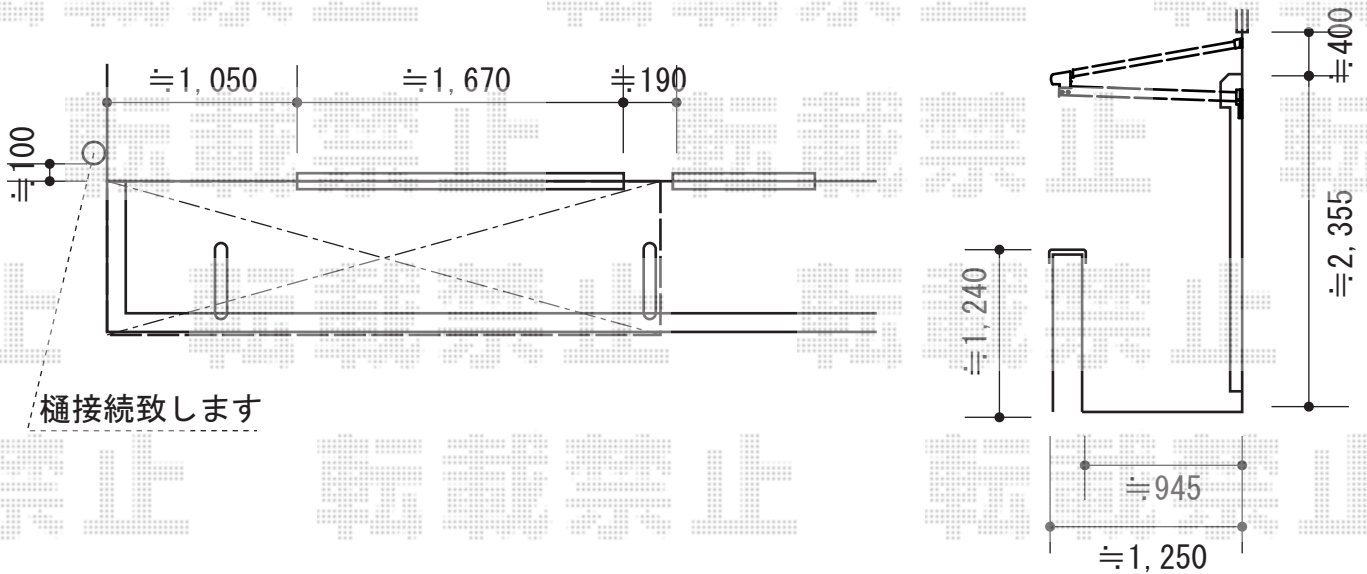

オーニング・バルコニー屋根

トステム 彩鳥S型 ボックスタイプ リモコン式
 間口=関東間1.5間 (2,730mm)
 出幅=2,000mm
 本体色：ホワイト
 キャンバス色：アクリル (ブリティッシュグリーン)
 駆動：電動式/外観左駆動
 追加部材：ベースプレート一式

トステム ライザーテラスII F型 ルーフタイプ 積雪~20cm対応
 間口=関東間1.5間 (2,750mm)
 出幅=4尺 (1,185mm)
 色：ホワイト
 屋根材：ポリカーボネート (クリアマット/すりガラス調)
 柱仕様：柱無しタイプ