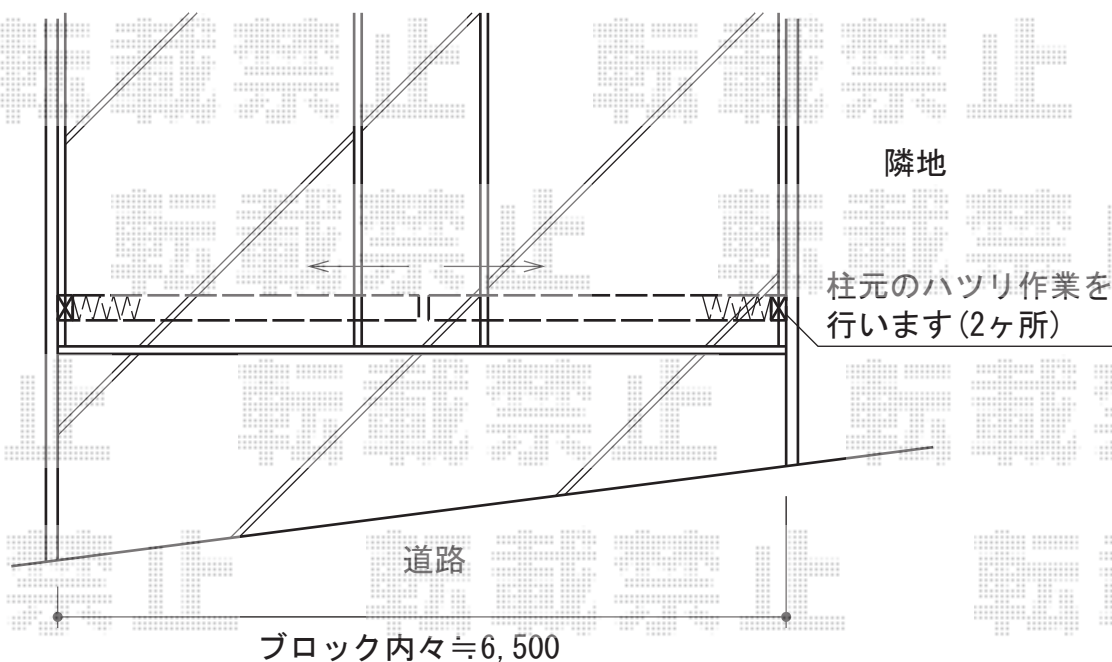

# アルシャインII M型 Aタイプ ノンレール 両開き

TOEX アルシャインII M型 Aタイプ ノンレール 両開き  
開口幅=6,579mm  
全幅=6,715mm  
たたみ幅=551+537mm  
高さ=1,050mm  
色：シャイングレー  
キャスター数：4箇所  
落棒数：4本

現場状況や作図制限により概略図の内容と多少の違いが生じることがございます。  
施工時は、現場優先とさせて頂きたく思いますので、お立会い頂き、  
最終のご指示のほど、何卒、宜しくお願い致します。