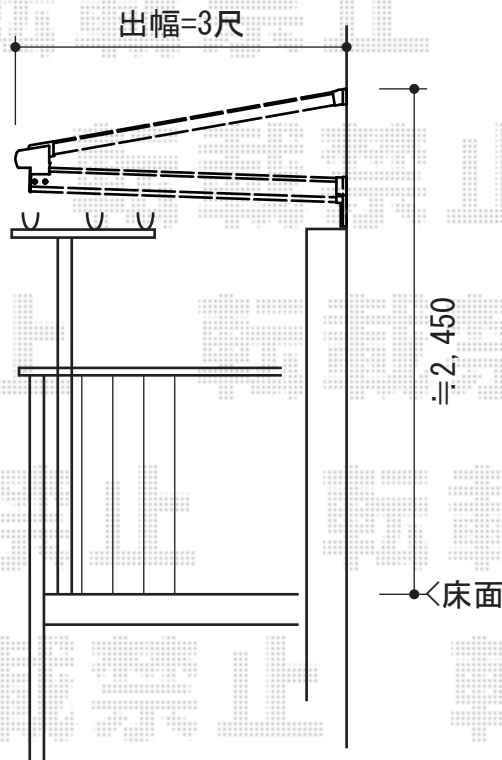

# ライザーテラスII F型 ルーフタイプ 単体 積雪~20cm対応

建物

トステム <2階>ライザーテラスII F型 ルーフタイプ 単体 積雪~20cm対応  
間口=関東間1.5間 (方杖・屋根幅2,750mm)  
出幅=3尺 (885mm)  
色：シャイングレー  
屋根材：ポリカーボネート (クリアマット/すりガラス調)  
柱仕様：柱無しタイプ  
施工方法：下止め仕様  
追加部材：縦樋セット

現場状況や作図制限により概略図の内容と多少の違いが生じることがございます。  
施工時は、現場優先とさせて頂きたく思いますので、お立会い頂き、  
最終のご指示のほど、何卒、宜しくお願い致します。

EX-SHOP  
HTTP://WWW.EX-SHOP.NET

担当：岡本