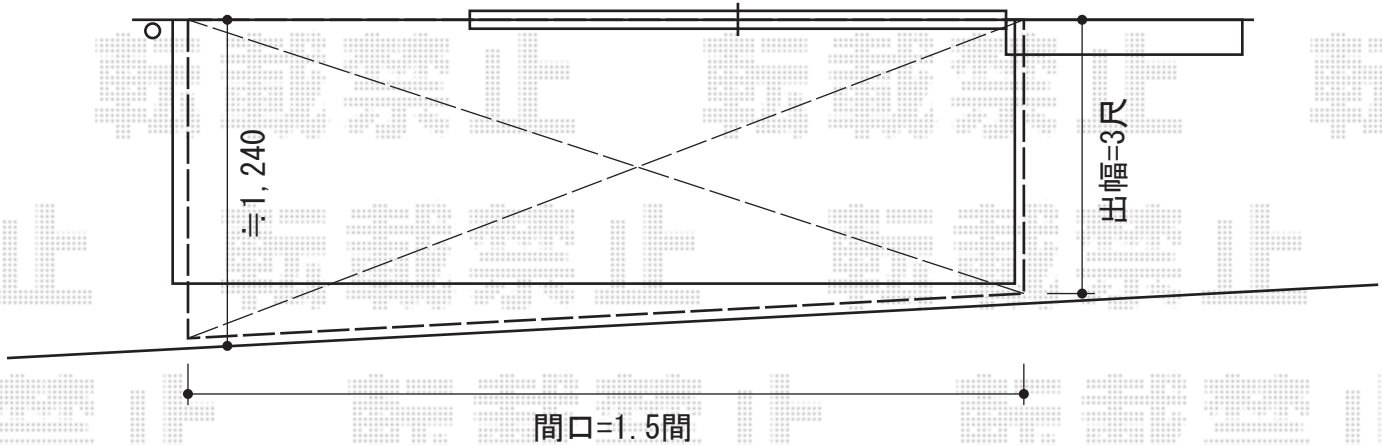

# ライザーテラスII F型 ルーフタイプ 単体 積雪~20cm対応

建物

トステム <2階>ライザーテラスII F型 ルーフタイプ 単体 積雪~20cm対応  
間口=関東間1.5間 (方杖・屋根幅2,750mm)  
出幅=3尺 (885mm)  
色：シャイングレー  
屋根材：ポリカーボネート (クリアマット/すりガラス調)  
柱仕様：柱無しタイプ  
施工方法：下止め仕様  
追加部材：縦樋セット

現場状況や作図制限により概略図の内容と多少の違いが生じることがございます。  
施工時は、現場優先とさせて頂きたく思いますので、お立会い頂き、  
最終のご指示のほど、何卒、宜しくお願い致します。

EX-SHOP  
HTTP://WWW.EX-SHOP.NET

担当：岡本