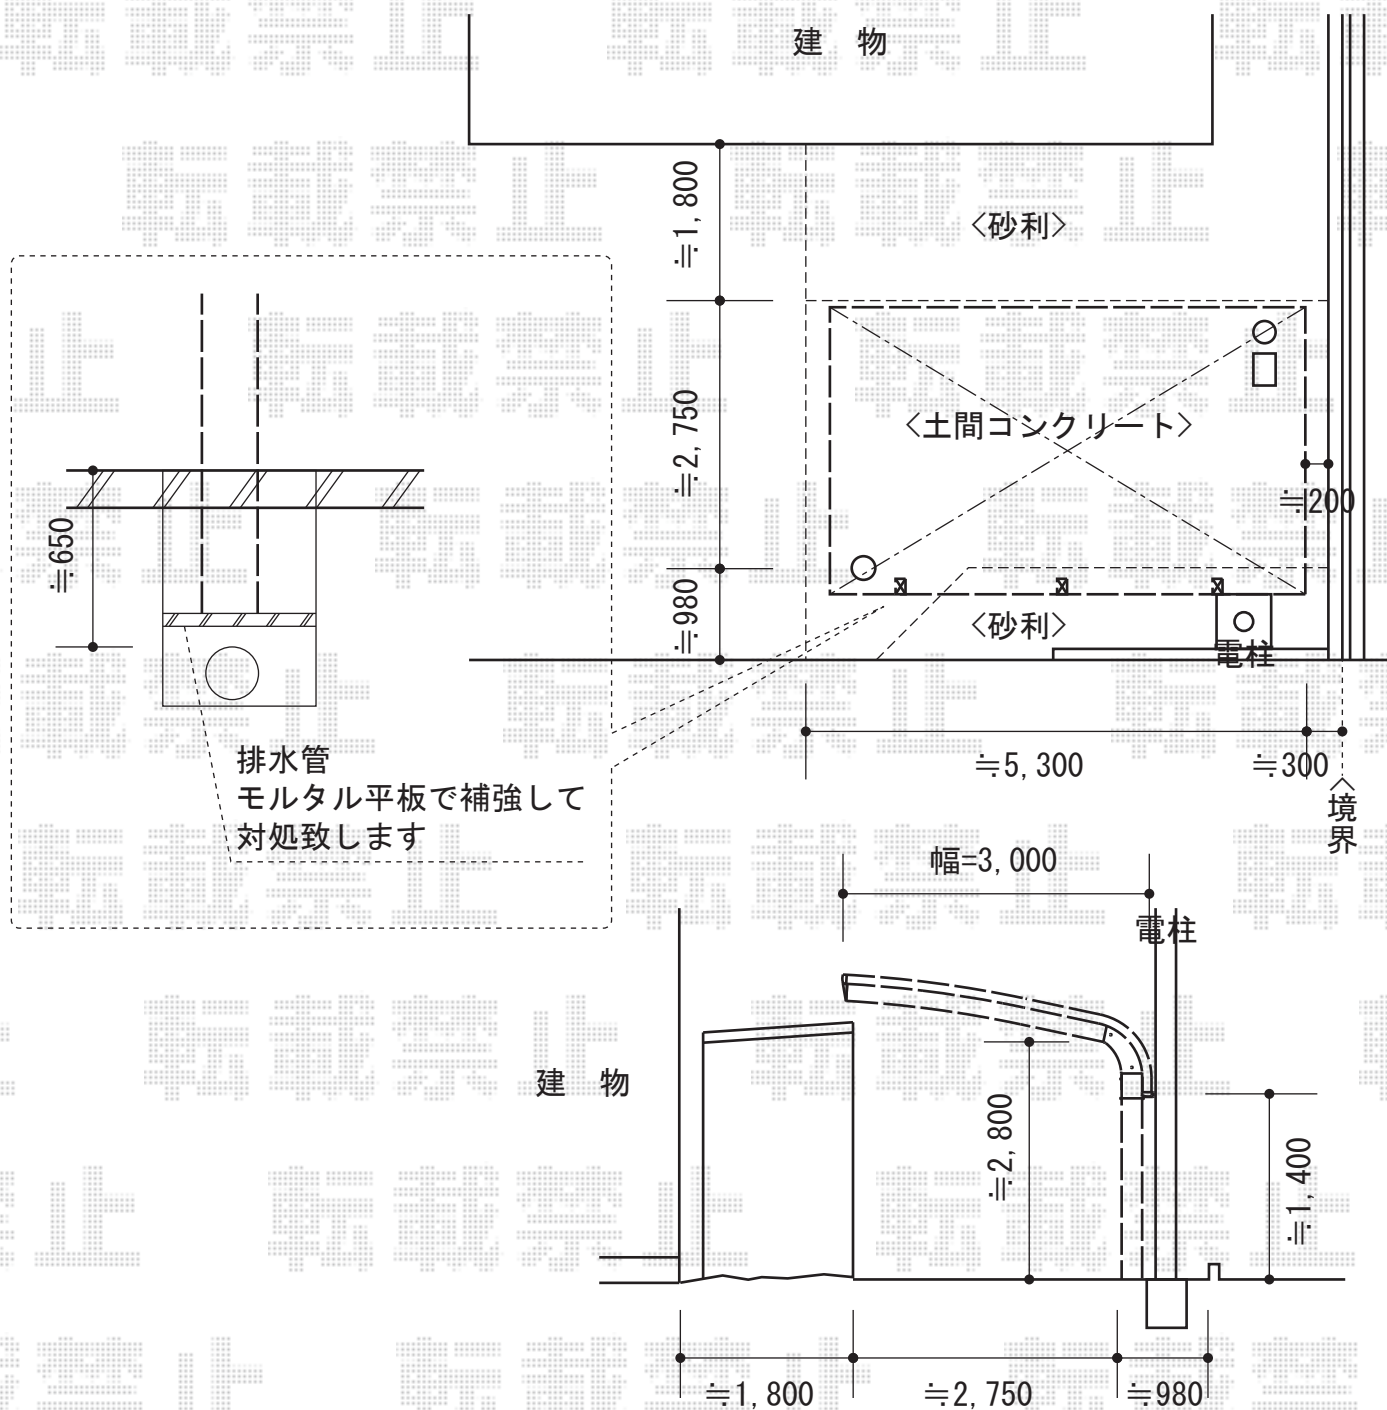

テールポートシグマIII 1500 積雪～50cm対応

排水管
モルタル平板で補強して
対処致します

トステム テールポートシグマIII 1500 積雪～50cm対応
 幅=3,000mm
 奥行=4,982mm
 色：オータムブラウン
 屋根材：熱線吸収ポリカーボネート（ライトブルーマット調）
 柱仕様：標準柱仕様（有効高 約1,800mm）

現場状況や作図制限により概略図の内容と多少の違いが生じることがございます。
 施工時は、現場優先とさせて頂きたく思いますので、お立会い頂き、
 最終のご指示のほど、何卒、宜しくお願い致します。