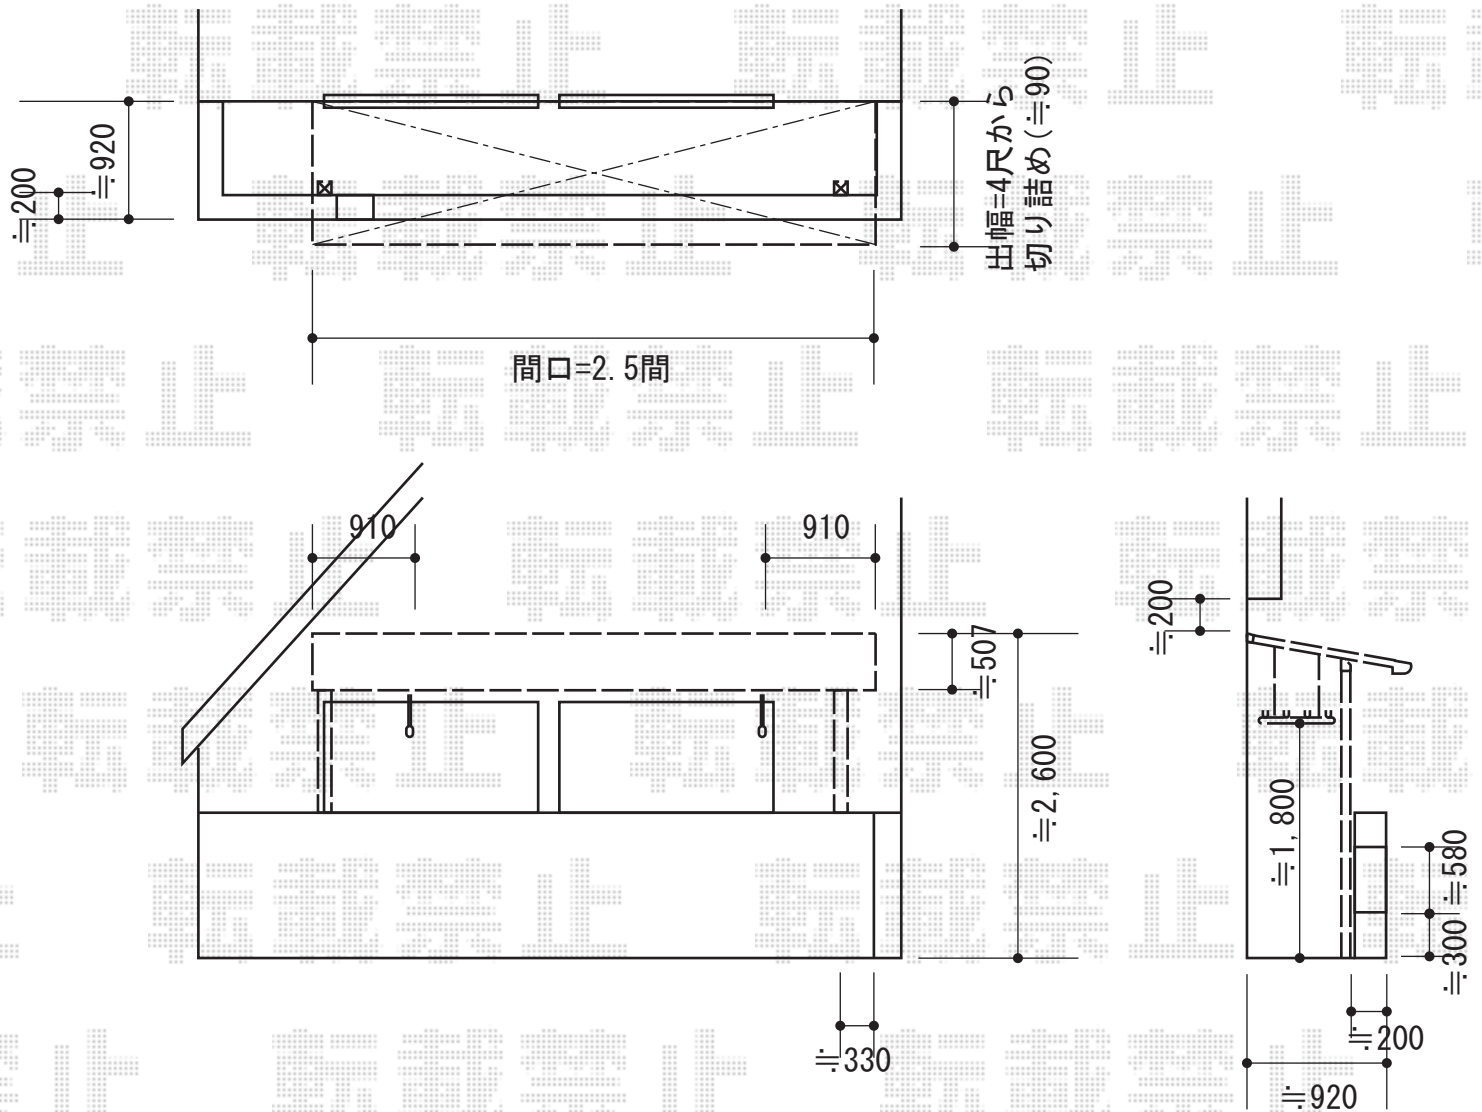

ライザーテラスII R型 屋根タイプ 単体 積雪～20cm対応

トステム ライザーテラスII R型 屋根タイプ 単体 積雪～20cm対応  
 間口=関東間2.5間通し (柱芯々4,350mm 屋根幅4,570mm)  
 出幅=4尺 (1,185mm)  
 色：ナチュラルシルバー  
 屋根材：ポリカーボネート (ブルースモーク)  
 柱仕様：柱奥行移動タイプ (柱2本)  
 施工方法：上止め仕様  
 柱固定部品仕様：中間用×2

トステム 吊り下げ物干し 標準 2本入  
 色：ナチュラルシルバー  
 数量：1セット

現場状況や作図制限により概略図の内容と多少の違いが生じることがございます。  
 施工時は、現場優先とさせて頂きたく思いますので、お立会い頂き、  
 最終のご指示のほど、何卒、宜しくお願い致します。

EX-SHOP  
 HTTP://WWW.EX-SHOP.NET

担当：柘田