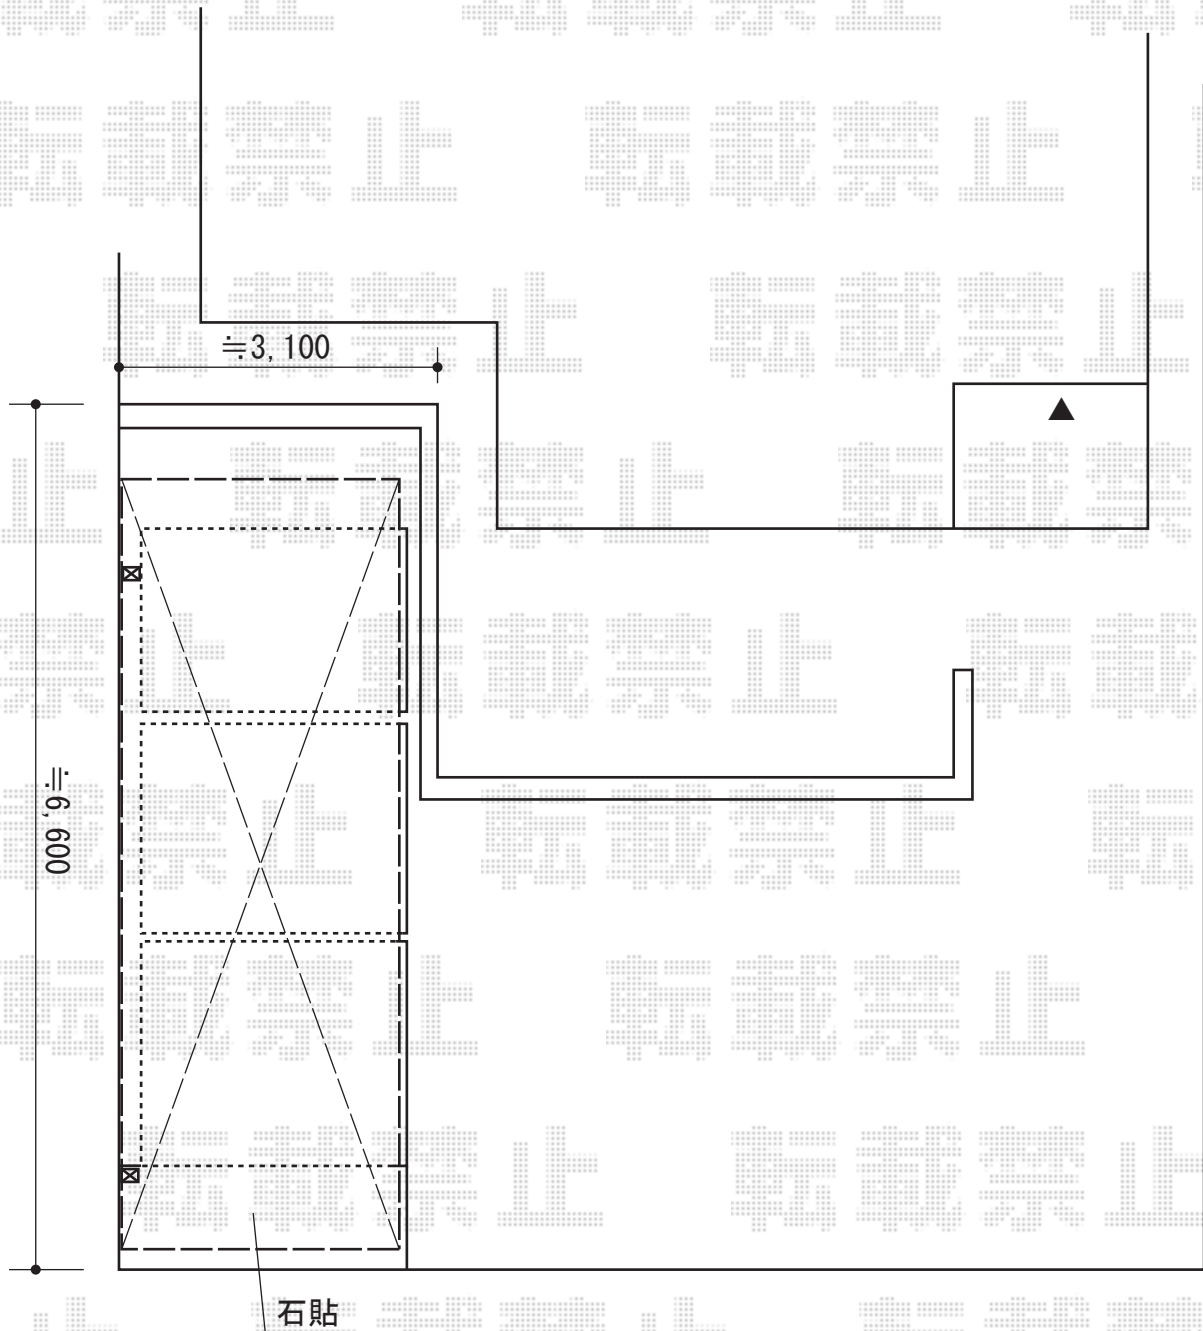

レイナポート 積雪～20cm対応

YKK AP レйнаポート 積雪～20cm対応

幅=2,700mm

奥行=5,400mm

色：プラチナステン

屋根材：熱線遮断ポリカーボネート（アースブルーマット調）

柱仕様：ハイルーフ柱仕様（有効高 約2,355mm）

現場状況や作図制限により概略図の内容と多少の違いが生じることがございます。
施工時は、現場優先とさせていただきますので、お立会い頂き、
最終のご指示のほど、何卒、宜しくお願い致します。