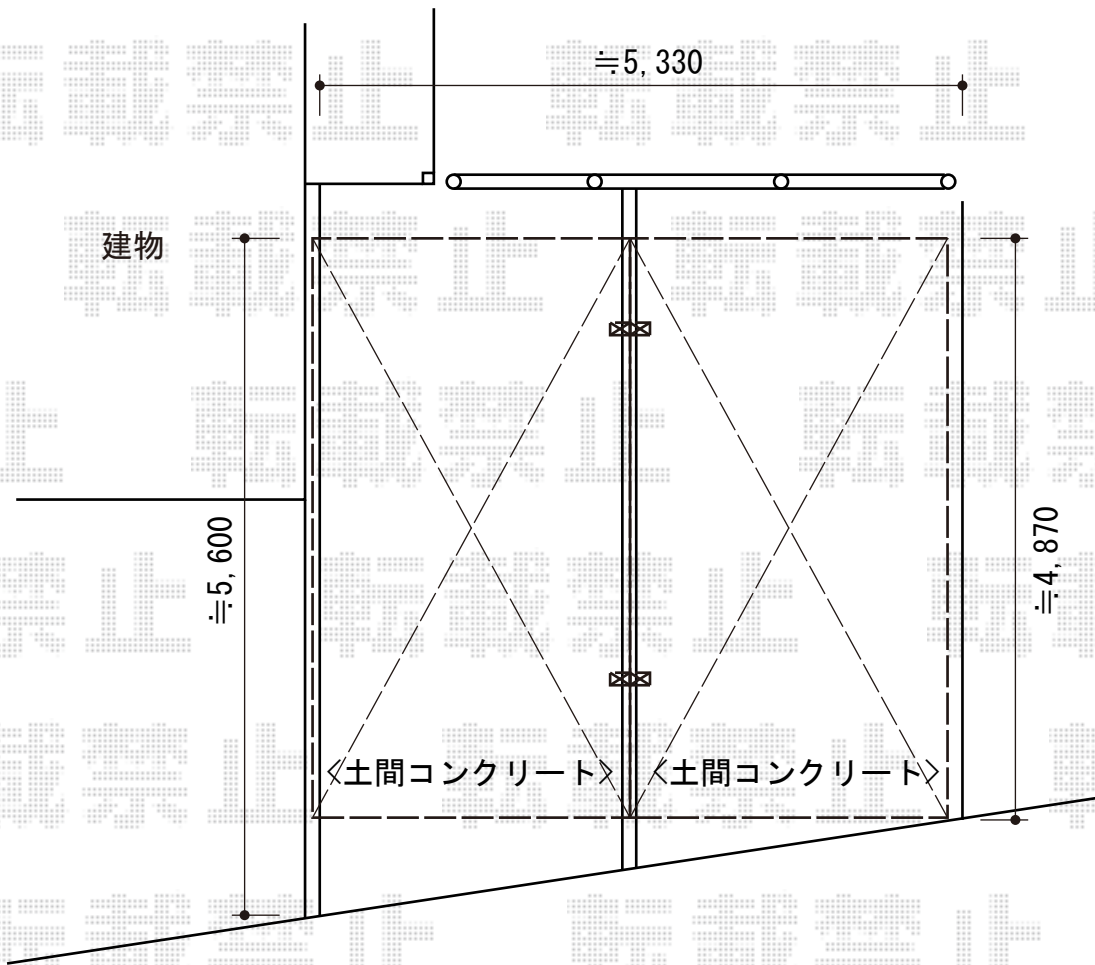

レイナポート Y合掌 積雪～20cm対応

YKK AP レイナポート Y合掌 積雪～20cm対応

幅=5,117mm (25+25)

奥行=5,052mm

色：カームブラック

屋根材：熱線遮断ポリカーボネート（アースブルーマット調）

柱仕様：ハイルーフ柱仕様（有効高 約2,355mm）

現場状況や作図制限により概略図の内容と多少の違いが生じることがございます。  
施工時は、現場優先とさせていただきますので、お立会い頂き、  
最終のご指示のほど、何卒、宜しくお願い致します。