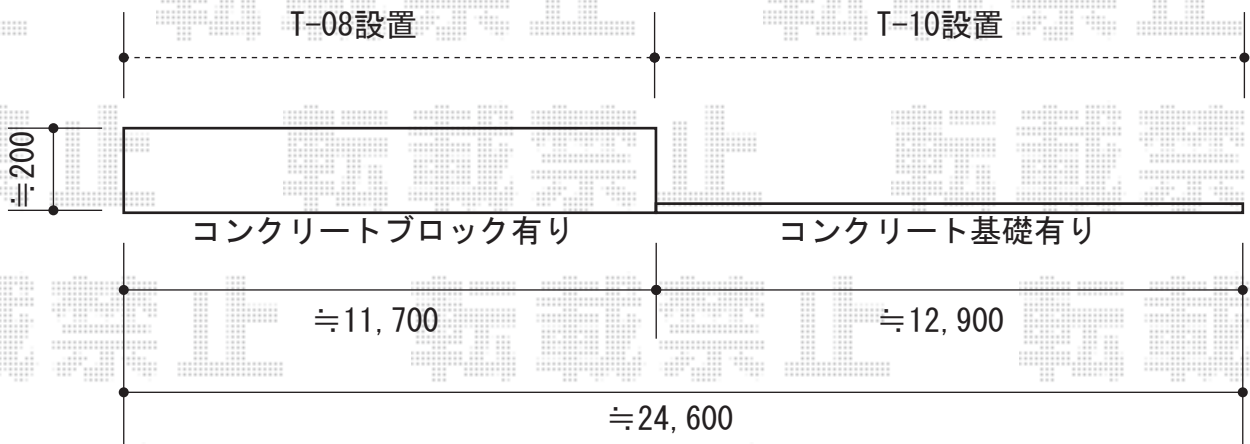

### YKK AP イーネットフェンス1F型

本体1枚 (W×H) = (2,000×800mm) × 6枚

アルミ自由柱 : T-80×7本

本体1枚 (W×H) = (2,000×1,000mm) × 7枚

アルミ自由柱 : T-100×8本

端部キャップ : ×2セット

色 : ダークブラウン

現場状況や作図制限により概略図の内容と多少の違いが生じることがございます。  
施工時は、現場優先とさせて頂きたく思いますので、お立会い頂き、  
最終のご指示のほど、何卒、宜しくお願い致します。