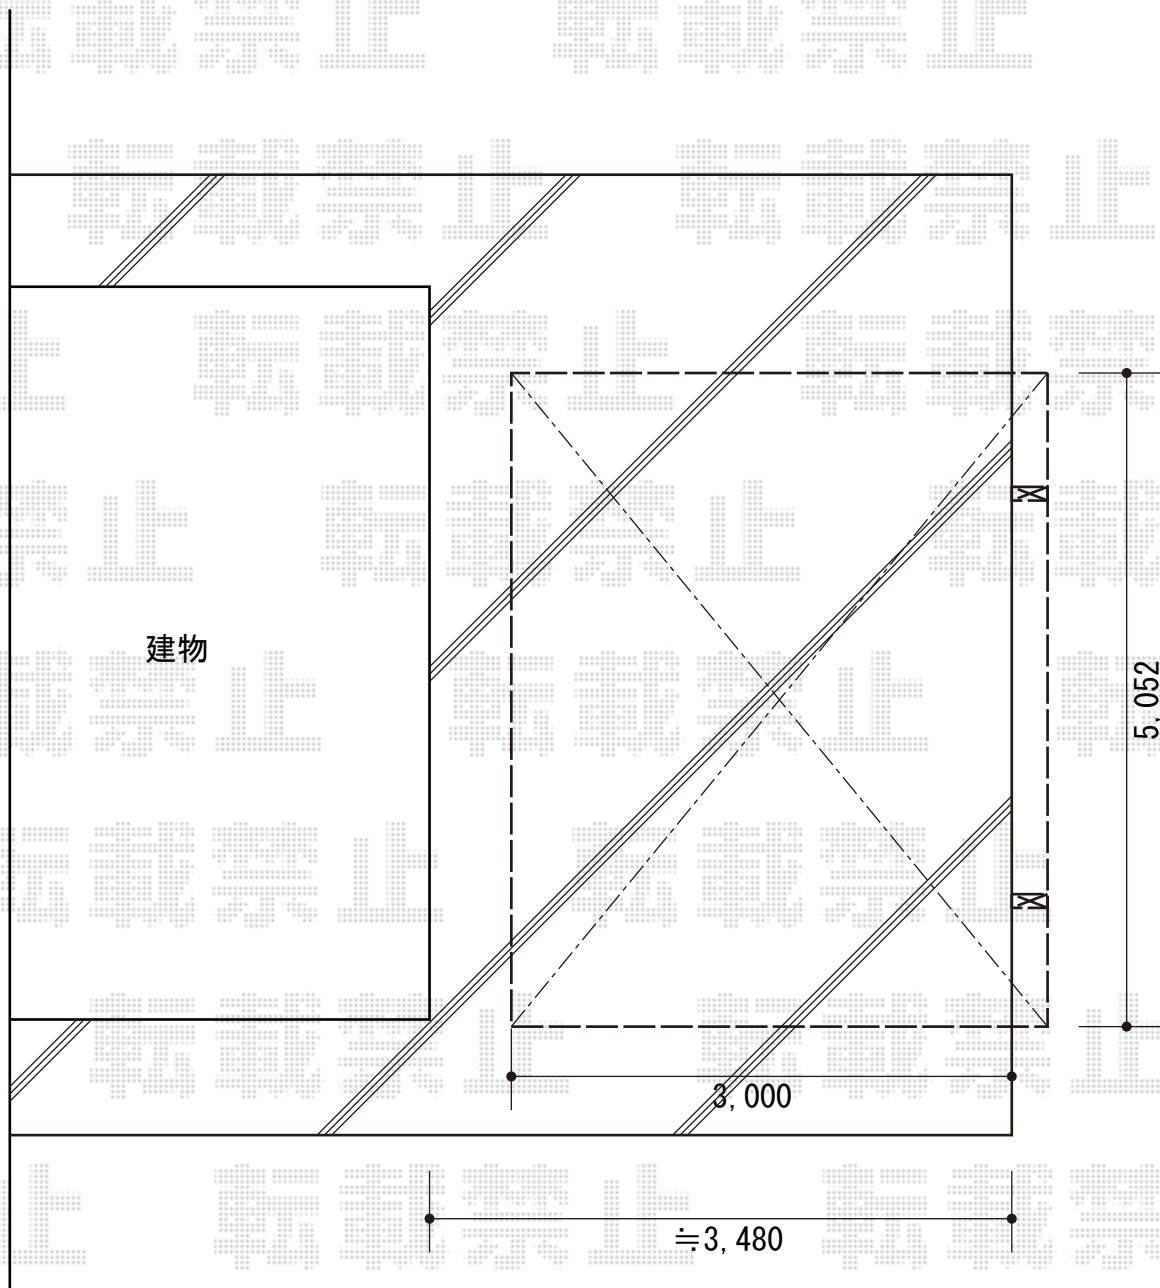

レイナポート 積雪～20cm対応

YKK AP レイナポート 積雪～20cm対応

幅=3,000mm

奥行=5,052mm

色：プラチナステン

屋根材：ポリカーボネート（アースブルー）

柱仕様：標準柱仕様（有効高 約2,000mm）

YKK AP レイナポート 屋根ふき材補強部品

数量：1セット

現場状況や作図制限により概略図の内容と多少の違いが生じることがございます。  
施工時は、現場優先とさせて頂きたく思いますので、お立会い頂き、  
最終のご指示のほど、何卒、宜しくお願い致します。

EX-SHOP  
HTTP://WWW.EX-SHOP.NET

担当：吉岡

全ての著作権は、エクスショップに帰属します。当社とのお取引目的外の使用・複製・転載禁止となっております。