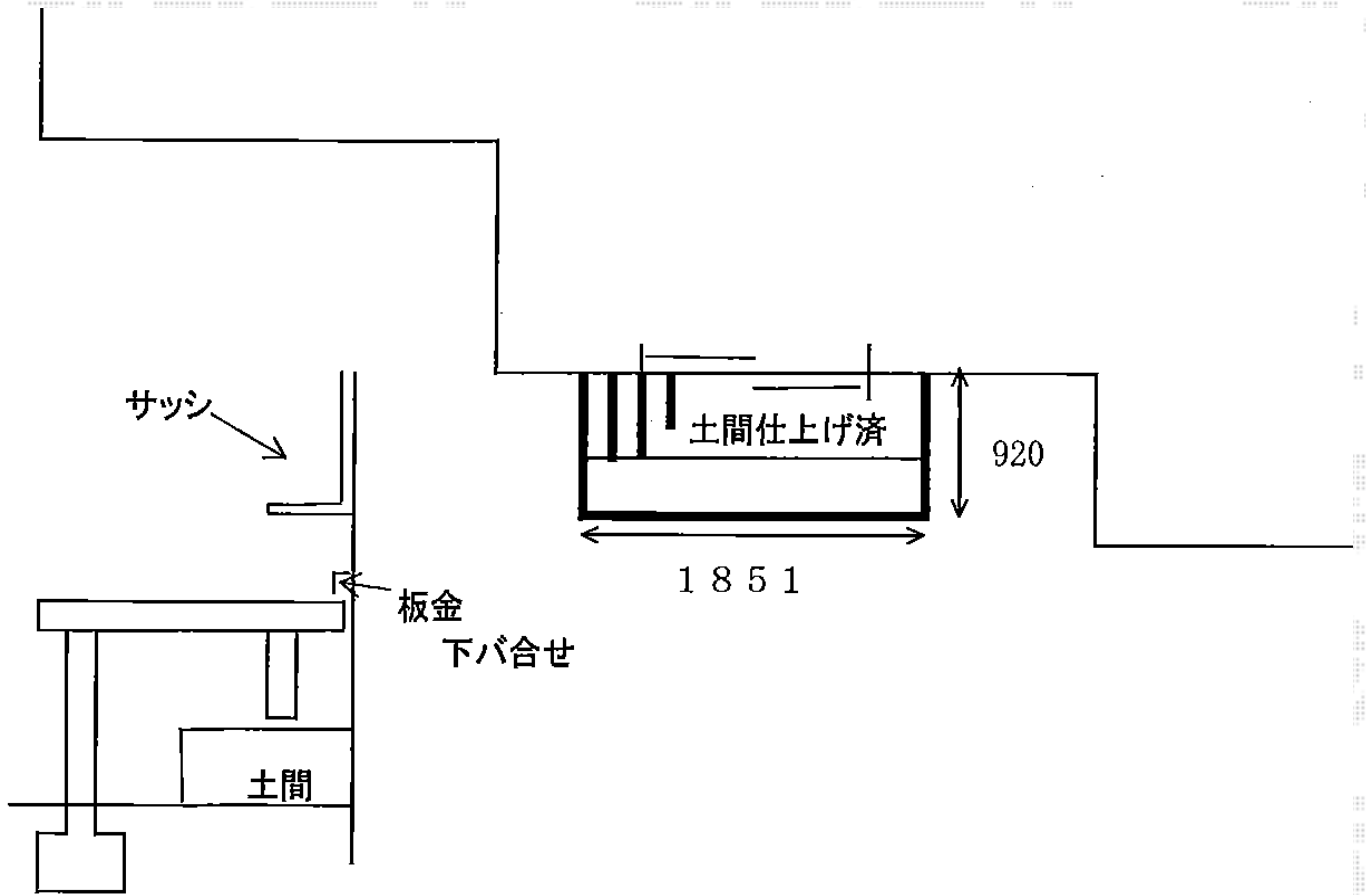

リウッドデッキ200

YKK AP リウッドデッキ200

間口=1.0間 (1,851mm)

出幅=3尺 (920mm)

色：ホワイトブラウン

床板：縦貼り

束柱：土地部=Hタイプ (600~700mm) 土間部=Sタイプ (450mm)

現場状況や作図制限により概略図の内容と多少の違いが生じることがございます。
施工時は、現場優先とさせて頂きたく思いますので、お立会い頂き、
最終のご指示のほど、何卒、宜しくお願い致します。