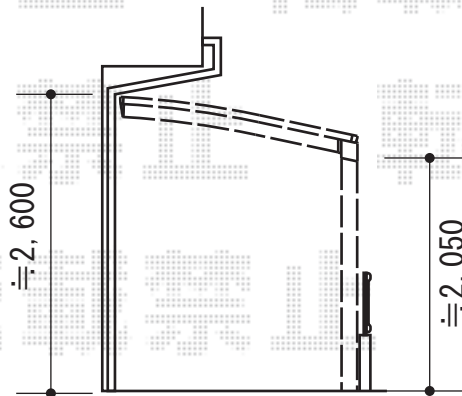

プレシオスポート 積雪～20cm対応

Value Select プレシオスポート 積雪～20cm対応
 幅=2,400mm
 奥行=5,052mm
 色：ノーブルステン
 屋根材：熱線遮断ポリカーボネート（スカイブルーマット調）
 柱仕様：ハイルーフ柱仕様（有効高 約2,250mm）

現場状況や作図制限により概略図の内容と多少の違いが生じることがございます。
 施工時は、現場優先とさせて頂きたく思いますので、お会い頂き、
 最終のご指示のほど、何卒、宜しくお願い致します。