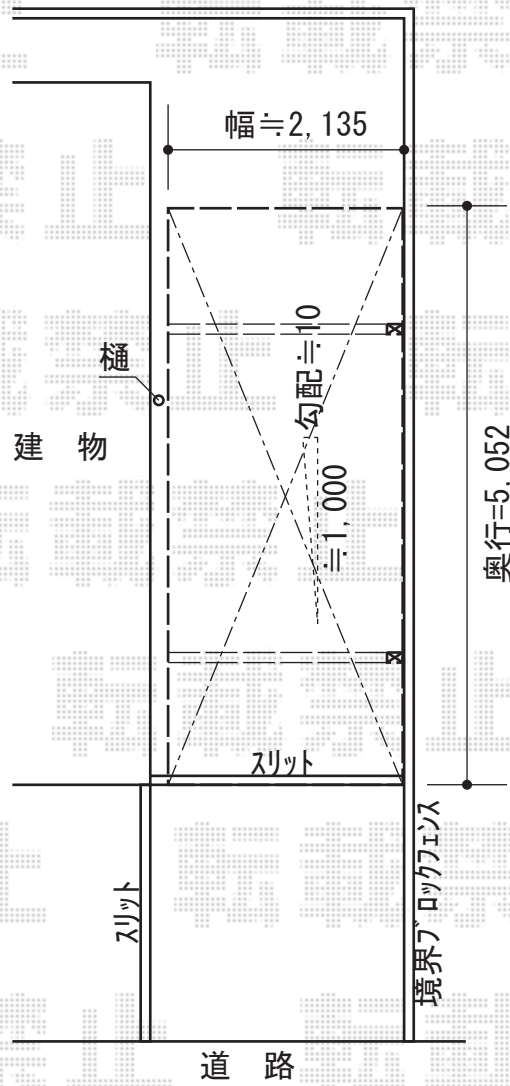

プレシオスポート 積雪～20cm対応

Value Select プレシオスポート 積雪～20cm対応
 幅=2,400mm
 奥行=5,052mm
 色：ノーブルステン
 屋根材：熱線遮断ポリカーボネート（スカイブルーマット調）
 柱仕様：ハイルーフ柱仕様（有効高 約2,250mm）

現場状況や作図制限により概略図の内容と多少の違いが生じることがございます。
 施工時は、現場優先とさせて頂きたく思いますので、お会い頂き、
 最終のご指示のほど、何卒、宜しくお願い致します。