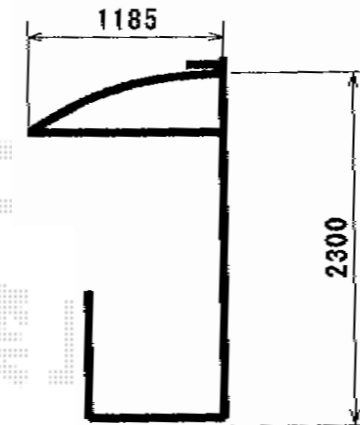

ライザーテラスII R型 ルーフタイプ 単体 積雪～20cm対応

トステム ライザーテラスII R型 ルーフタイプ 単体 積雪～20cm対応
間口=関東間1.5間（柱芯々2,530mm 屋根幅2,750mm）
出幅=4尺（1,185mm）
色：シャイングレー
屋根材：ポリカーボネート（ブルースモーク）
柱仕様：柱無しタイプ
施工方法：上止め仕様

現場状況や作図制限により概略図の内容と多少の違いが生じることがございます。
施工時は、現場優先とさせて頂きたく思いますので、お立会い頂き、
最終のご指示のほど、何卒、宜しくお願い致します。