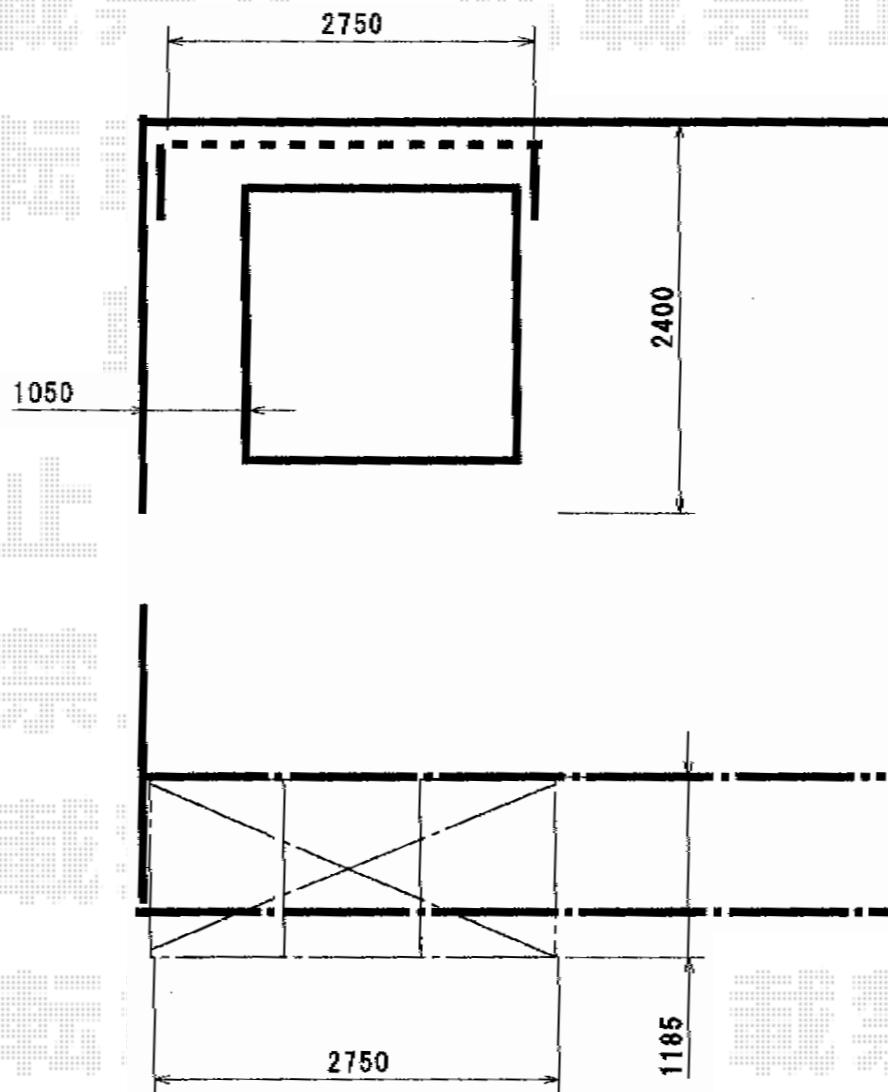

ライザーテラスII R型 ルーフタイプ 単体 積雪～20cm対応

トステム ライザーテラスII R型 ルーフタイプ 単体 積雪～20cm対応
間口=関東間1.5間（柱芯々2,530mm 屋根幅2,750mm）
出幅=4尺（1,185mm）
色：シャイングレー
屋根材：ポリカーボネート（ブルースモーク）
柱仕様：柱無しタイプ
施工方法：上止め仕様

現場状況や作図制限により概略図の内容と多少の違いが生じることがございます。
施工時は、現場優先とさせて頂きたく思いますので、お立会い頂き、
最終のご指示のほど、何卒、宜しくお願い致します。