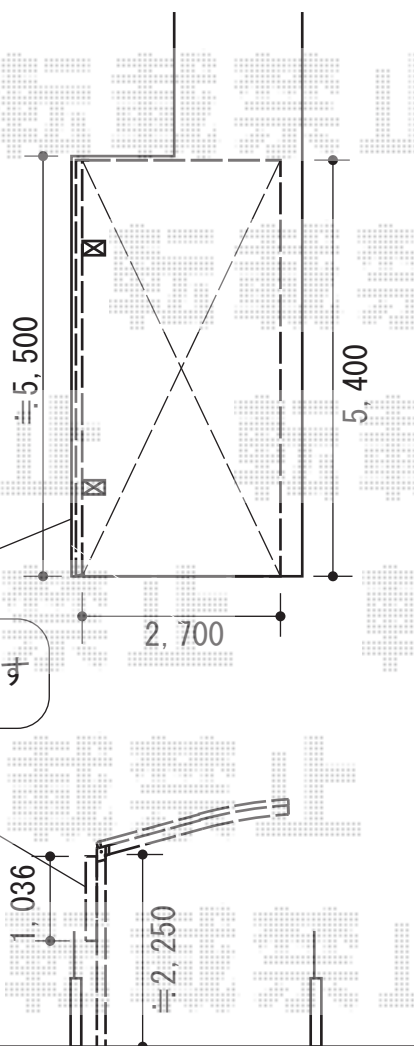

## レイナポート 積雪～20cm対応

ハツリ3ヶ所あり  
残土処分あり  
着脱式サポート柱取付あり

サイドパネルをお取付致します

### YKK AP レイナポート 積雪～20cm対応

幅=2,700mm

奥行=5,400mm

色：ブラウン

屋根材：熱線遮断ポリカーボネート（アースブルーマット調）

柱仕様：ハイルーフ柱仕様（有効高 約2,355mm）

### YKK AP レイナポート サイドパネル

奥行サイズ：54タイプ用

高さ=1,036mm

色：ブラウン

パネル材：熱線遮断ポリカーボネート（アースブルーマット調）

柱仕様：ハイルーフ仕様/間柱：1本

### YKK AP レイナポート 着脱式サポート 2本入

色：ブラウン

仕様：標準・ハイルーフ兼用

数量：1セット

現場状況や作図制限により概略図の内容と多少の違いが生じることがございます。  
施工時は、現場優先とさせて頂きたく思いますので、お立会い頂き、  
最終のご指示のほど、何卒、宜しくお願い致します。

EX-SHOP  
HTTP://WWW.EX-SHOP.NET

担当：西村