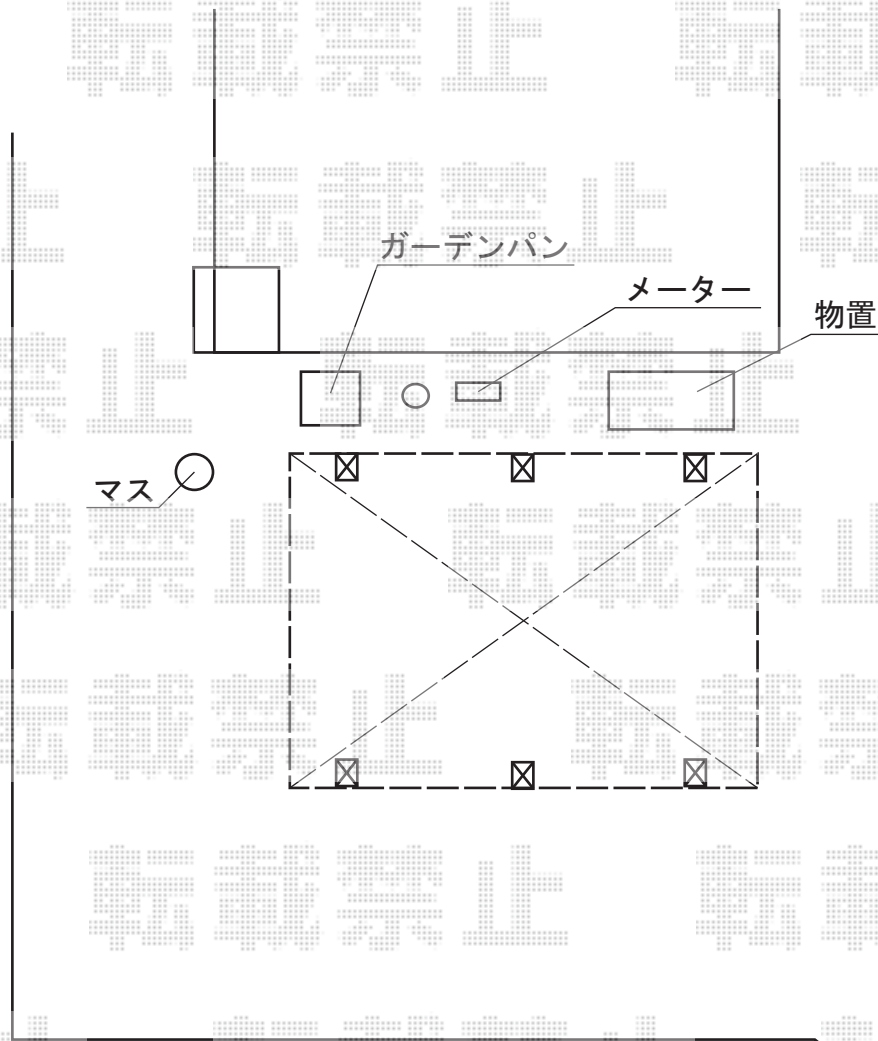

レグナスポートシグマIII 3000 ワイド 積雪～100cm対応

施工当日、設置位置のご確認を宜しくお願い致します。

トステム レグナスポートシグマIII 3000 ワイド 積雪～100cm対応
幅=5,426mm
奥行=5,600mm
色：ブラック
屋根材：熱線吸収アクアポリカーボネート（ライトブルー）
柱仕様：ロング柱23仕様（有効高 約2,300mm）

現場状況や作図制限により概略図の内容と多少の違いが生じることがございます。
施工時は、現場優先とさせて頂きたく思いますので、お立会い頂き、
最終のご指示のほど、何卒、宜しくお願い致します。