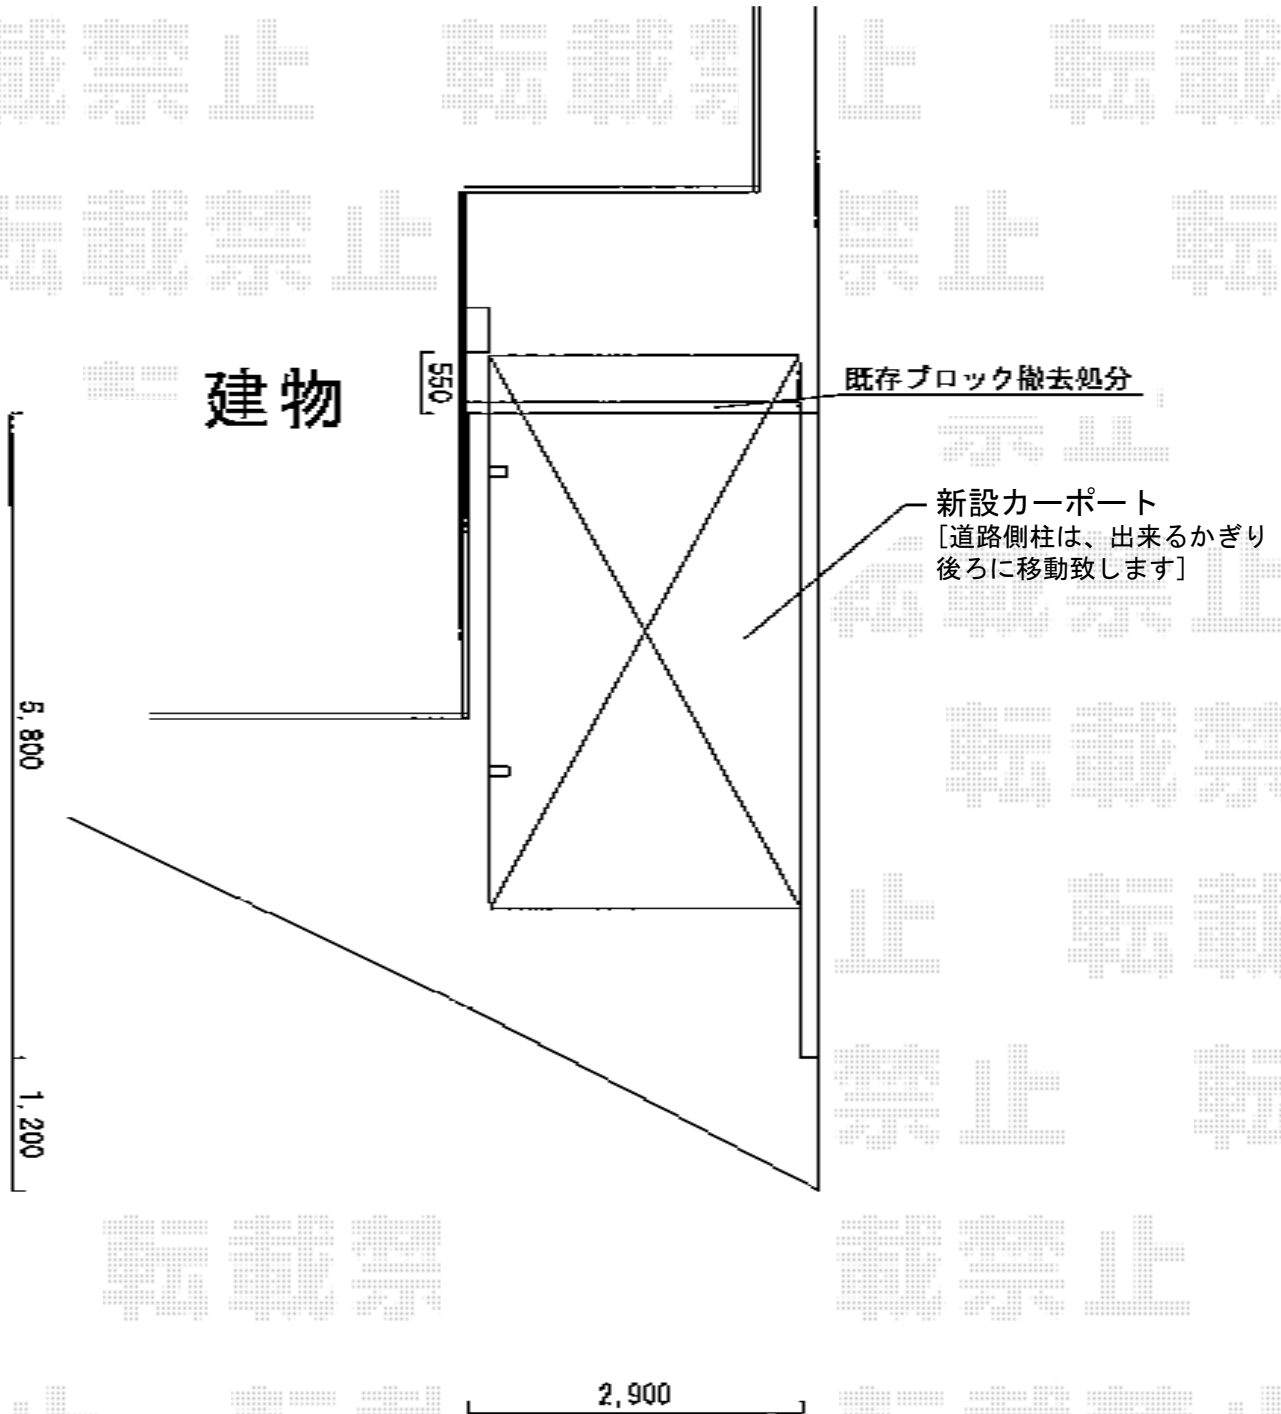

キューブポートプラス マテリアルカラー 積雪～20cm対応

TOEX キューブポートプラス マテリアルカラー 積雪～20cm対応
幅=2,706mm
奥行=5,006mm
色：シャイングレー+イタリアンウォールナット
屋根材：ポリカーボネート（ライトブラウン）
柱仕様：標準柱仕様（有効高 約2,209mm）

現場状況や作図制限により概略図の内容と多少の違いが生じることがございます。
施工時は、現場優先とさせて頂きたく思いますので、お立会い頂き、
最終のご指示のほど、何卒、宜しくお願い致します。