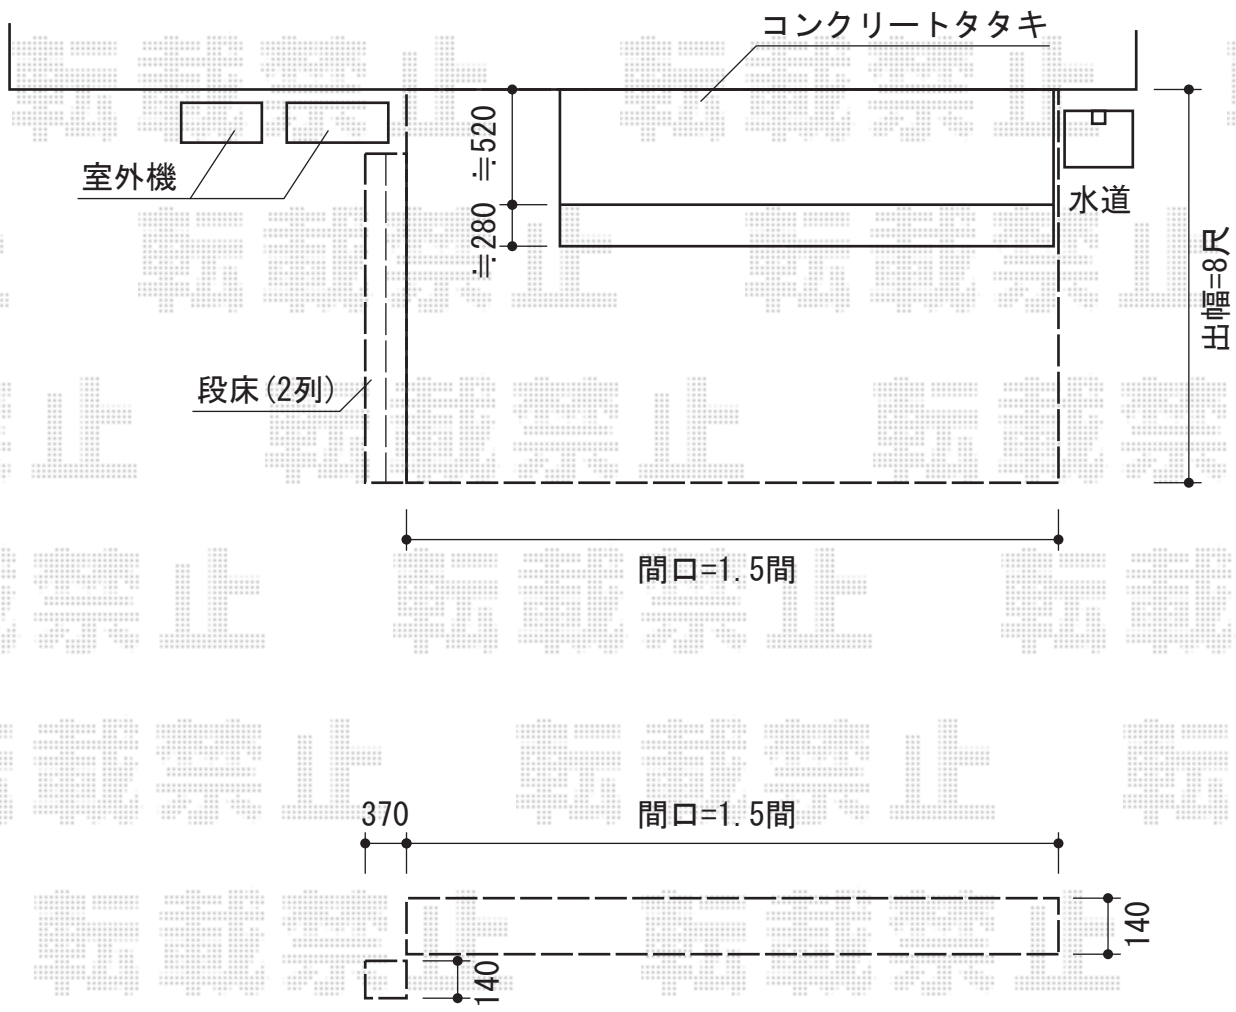

### トステム リコステージII 単体

間口=1.5間 (2,720mm)

出幅=8尺 (2,413mm)

色：ライトベージュ

床板：標準(溝なし)/縦貼り

幕板：幕板B (薄)

束柱：束柱B (400~550mm)

オプション：【外観左】リードデッキ 床板2枚出幅