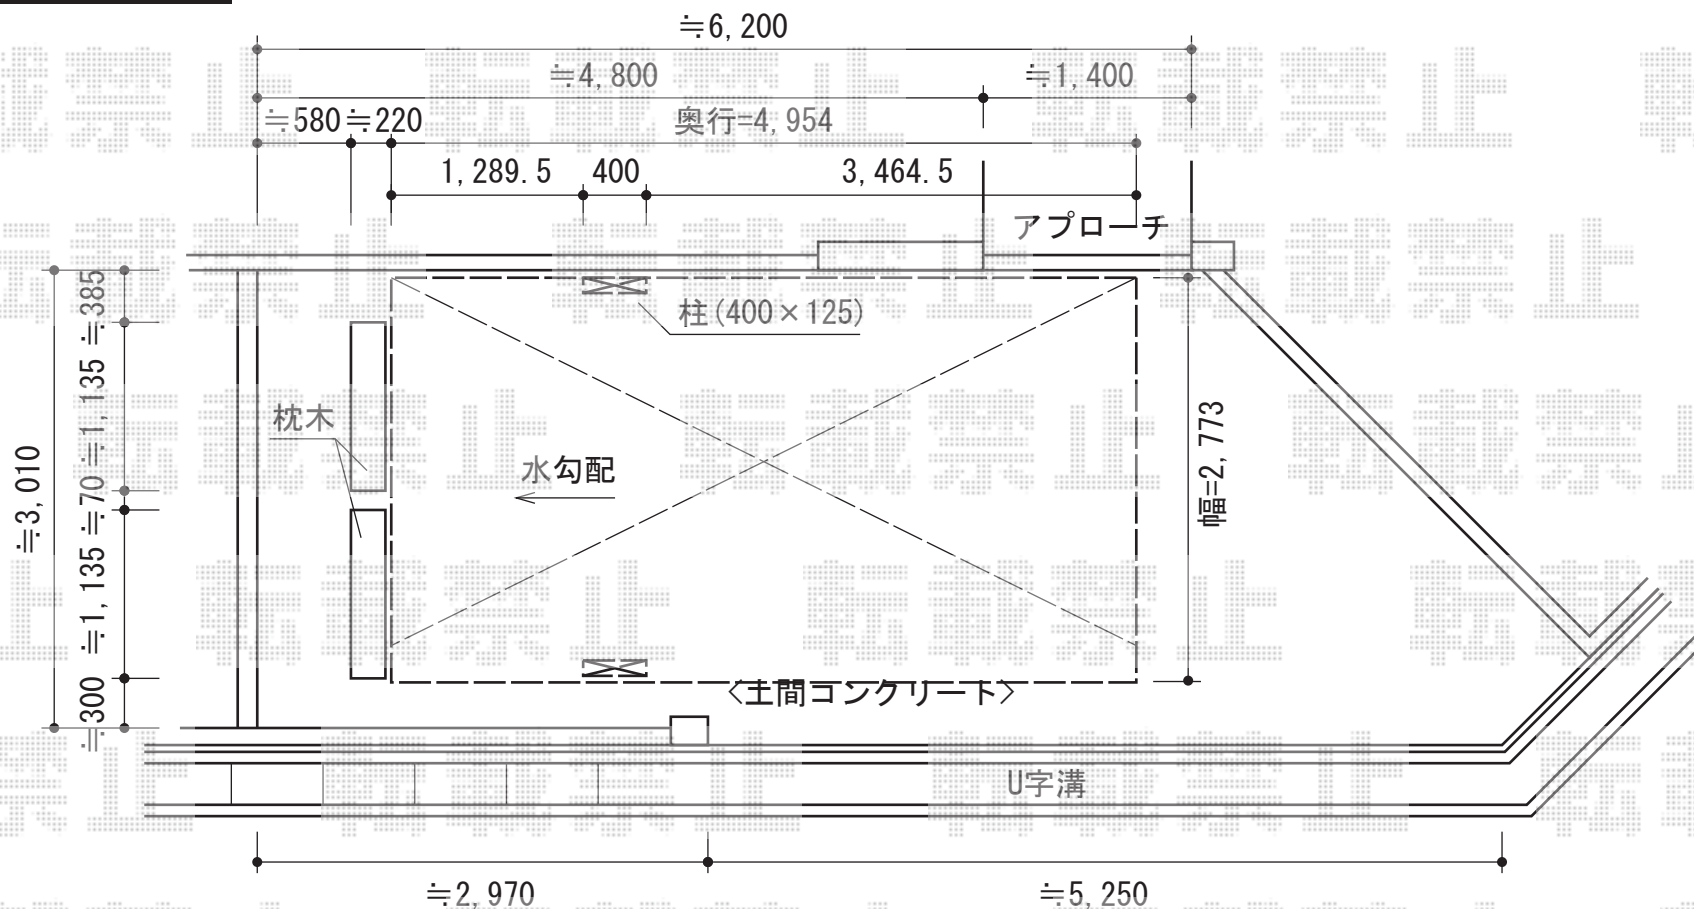

4G 積雪～20cm対応

三協アルミ 4G 積雪～20cm対応  
 幅=2,773mm  
 奥行=4,954mm  
 色：サンシルバー  
 屋根材：熱線遮断ポリカーボネート（ブルースモーク）  
 柱仕様：標準柱仕様（有効高 約2,050mm）

現場状況や作図制限により概略図の内容と多少の違いが生じることがございます。  
 施工時は、現場優先とさせて頂きたく思いますので、お立会い頂き、  
 最終のご指示のほど、何卒、宜しくお願い致します。