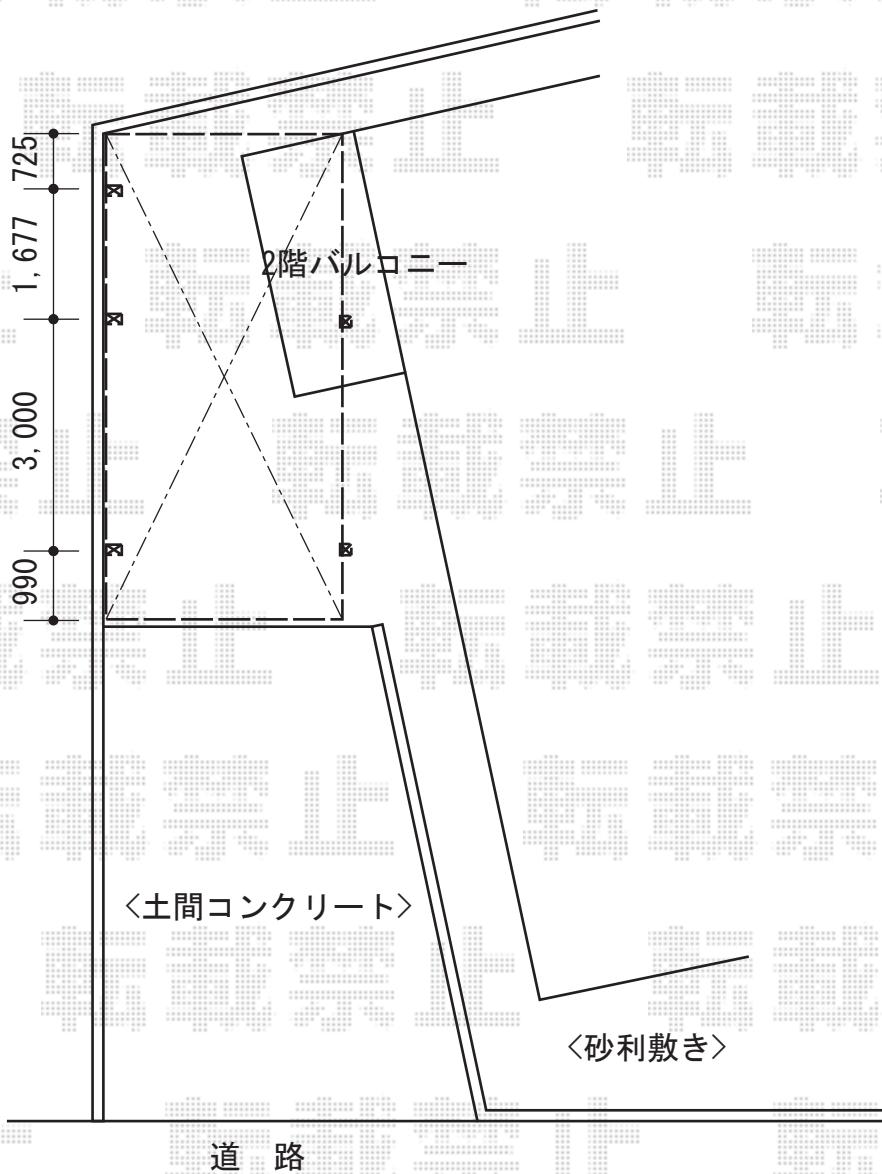

カーブポートシグマIII 延長 積雪~30cm対応

トステム カーブポートシグマIII 延長 積雪~30cm対応  
 幅=3,000mm  
 奥行=6,392mm  
 色：シャイングレー  
 屋根材：ガリレポリカ（クリアマット・すりガラス調）  
 柱仕様：標準柱仕様（有効高 約1,800mm）  
 トステム 着脱式サポート 標準 2本  
 色：シャイングレー

現場状況や作図制限により概略図の内容と多少の違いが生じることがございます。  
 施工時は、現場優先とさせて頂きたく思いますので、お立会い頂き、  
 最終のご指示のほど、何卒、宜しくお願い致します。