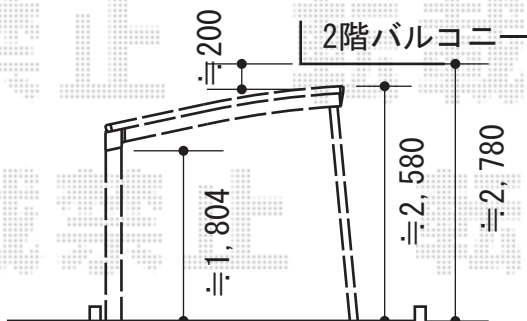

カーブポートシグマIII 延長 積雪~30cm対応

トステム カーブポートシグマIII 延長 積雪~30cm対応  
 幅=3,000mm  
 奥行=6,392mm  
 色：シャイングレー  
 屋根材：ガリレポリカ（クリアマット・すりガラス調）  
 柱仕様：標準柱仕様（有効高 約1,800mm）  
 トステム 着脱式サポート 標準 2本  
 色：シャイングレー

現場状況や作図制限により概略図の内容と多少の違いが生じることがございます。  
 施工時は、現場優先とさせて頂きたく思いますので、お立会い頂き、  
 最終のご指示のほど、何卒、宜しくお願い致します。