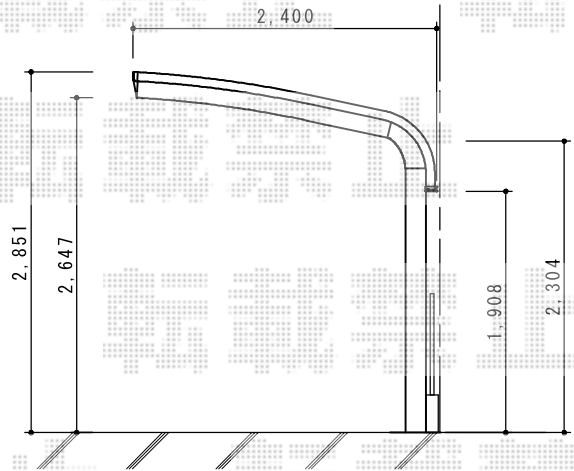

テールポートシグマIII 積雪～30cm対応

トステム テールポートシグマIII 積雪～30cm対応
幅=2,400mm
奥行=5,686mm
色：シャイングレー
屋根材：熱線吸収アクアポリカーボネート（ライトブルー）
柱仕様：ロング柱23仕様（有効高 約2,300mm）

現場状況や作図制限により概略図の内容と多少の違いが生じることがございます。
施工時は、現場優先とさせて頂きたく思いますので、お立会い頂き、
最終のご指示のほど、何卒、宜しくお願い致します。