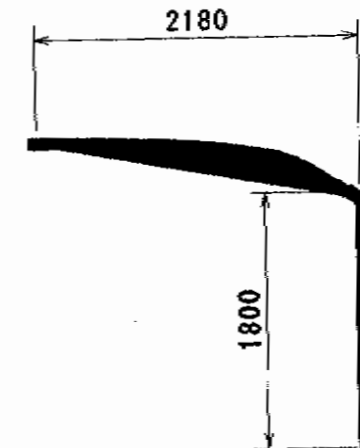

レイナポート ミニ 積雪~20cm対応

レイナポートミニ

YKK AP レイナポート ミニ 積雪~20cm対応
幅=2,100mm
奥行=2,188mm
色：プラチナステン
屋根材：熱線遮断ポリカーボネート（アースブルーマット調）
柱仕様：標準柱仕様（有効高 約1,814mm）

現場状況や作図制限により概略図の内容と多少の違いが生じることがございます。
施工時は、現場優先とさせて頂きたく思いますので、お立会い頂き、
最終のご指示のほど、何卒、宜しくお願い致します。