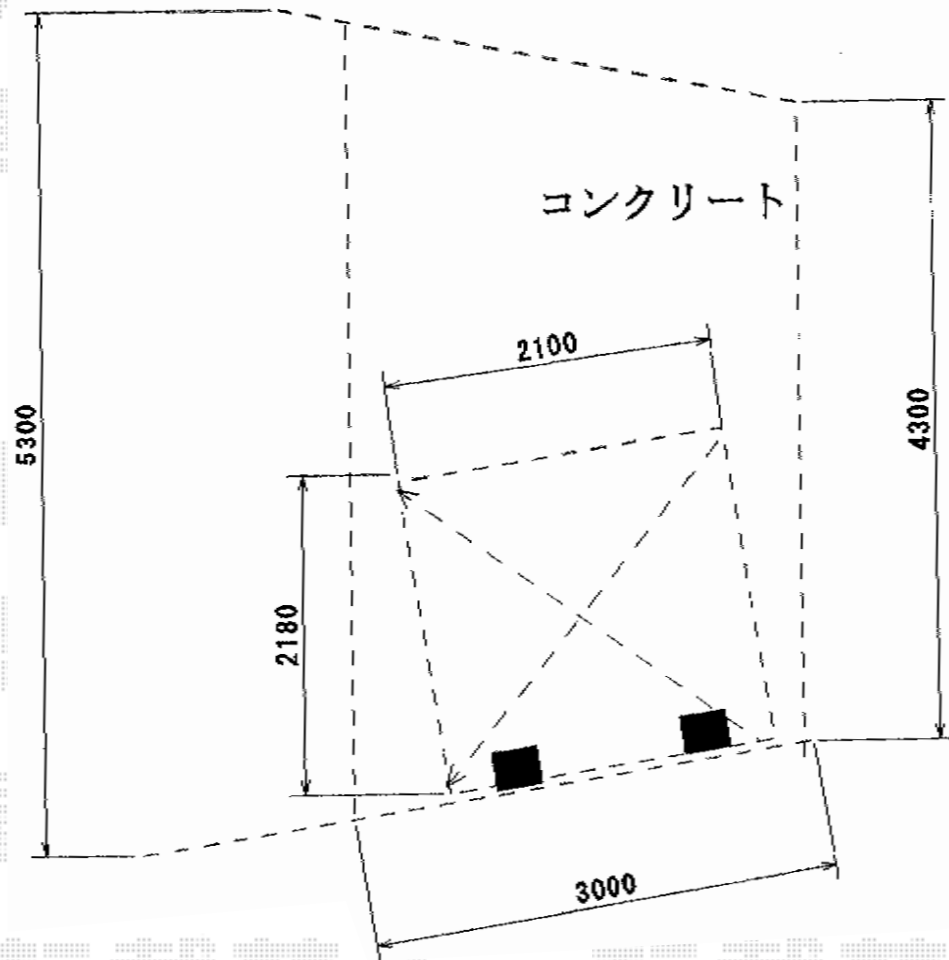

レイナポート ミニ 積雪~20cm対応

レイナポートミニ

YKK AP レイナポート ミニ 積雪~20cm対応
幅=2,100mm
奥行=2,188mm
色：プラチナステン
屋根材：熱線遮断ポリカーボネート（アースブルーマット調）
柱仕様：標準柱仕様（有効高 約1,814mm）

現場状況や作図制限により概略図の内容と多少の違いが生じることがございます。
施工時は、現場優先とさせて頂きたく思いますので、お立会い頂き、
最終のご指示のほど、何卒、宜しくお願い致します。