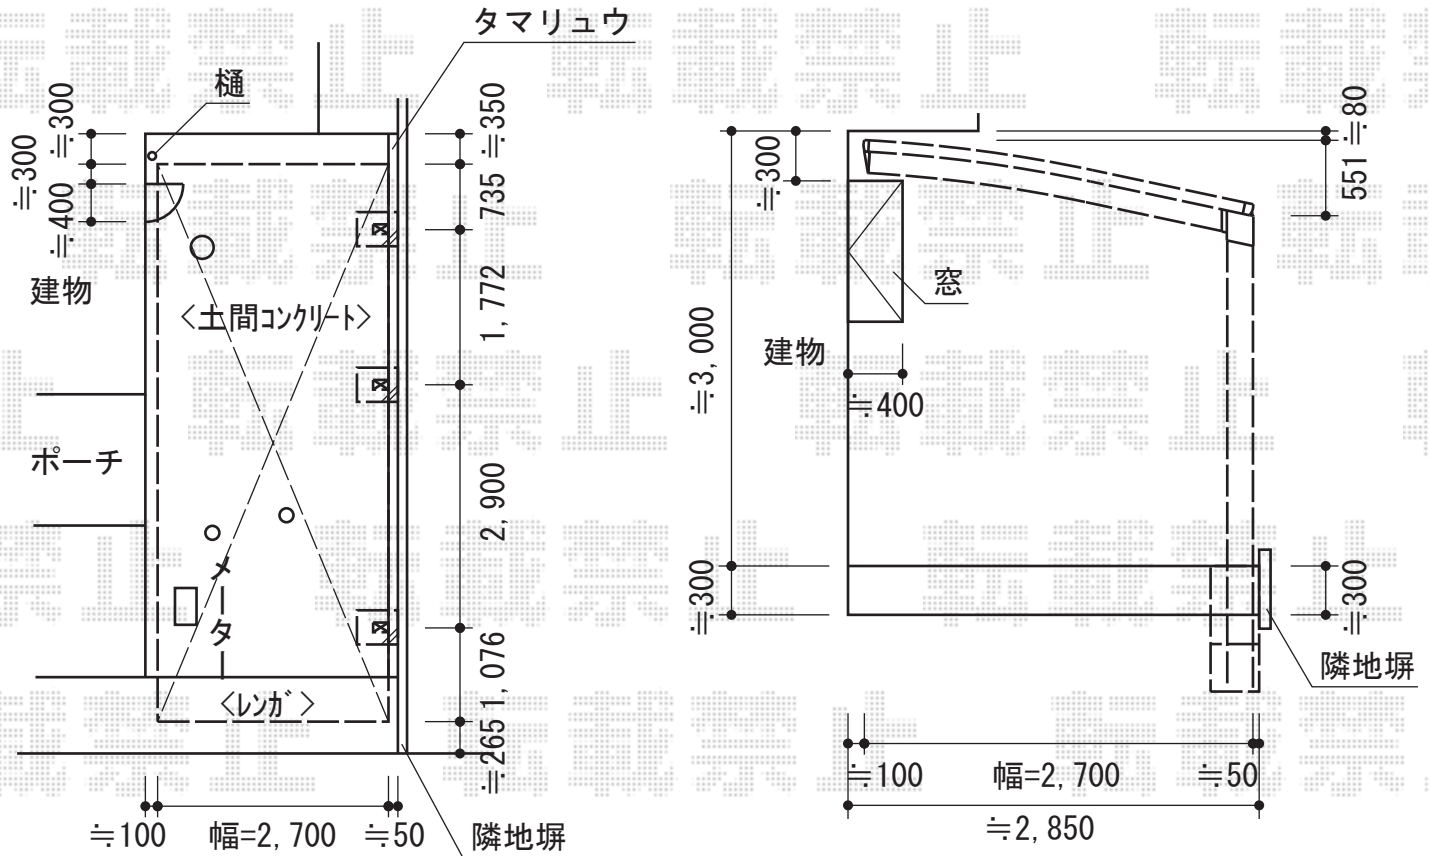

レイナポート 延長 積雪~20cm対応

YKK AP レイナポート 延長 積雪~20cm対応
 幅=2,700mm
 奥行=6,484mm
 色：カームブラック
 屋根材：熱線遮断ポリカーボネート（アースブルーマット調）
 柱仕様：ハイロング柱仕様（有効高 約2,800mm）

現場状況や作図制限により概略図の内容と多少の違いが生じることがございます。
 施工時は、現場優先とさせて頂きたく思いますので、お立会い頂き、
 最終のご指示のほど、何卒、宜しくお願い致します。