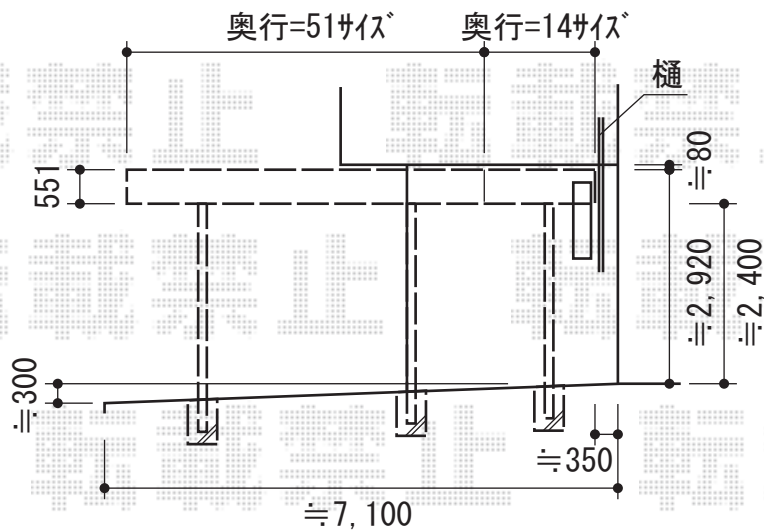

レイナポート 延長 積雪~20cm対応

YKK AP レイナポート 延長 積雪~20cm対応
 幅=2,700mm
 奥行=6,484mm
 色：カームブラック
 屋根材：熱線遮断ポリカーボネート（アースブルーマット調）
 柱仕様：ハイロング柱仕様（有効高 約2,800mm）

現場状況や作図制限により概略図の内容と多少の違いが生じることがございます。
 施工時は、現場優先とさせて頂きたく思いますので、お立会い頂き、
 最終のご指示のほど、何卒、宜しくお願い致します。