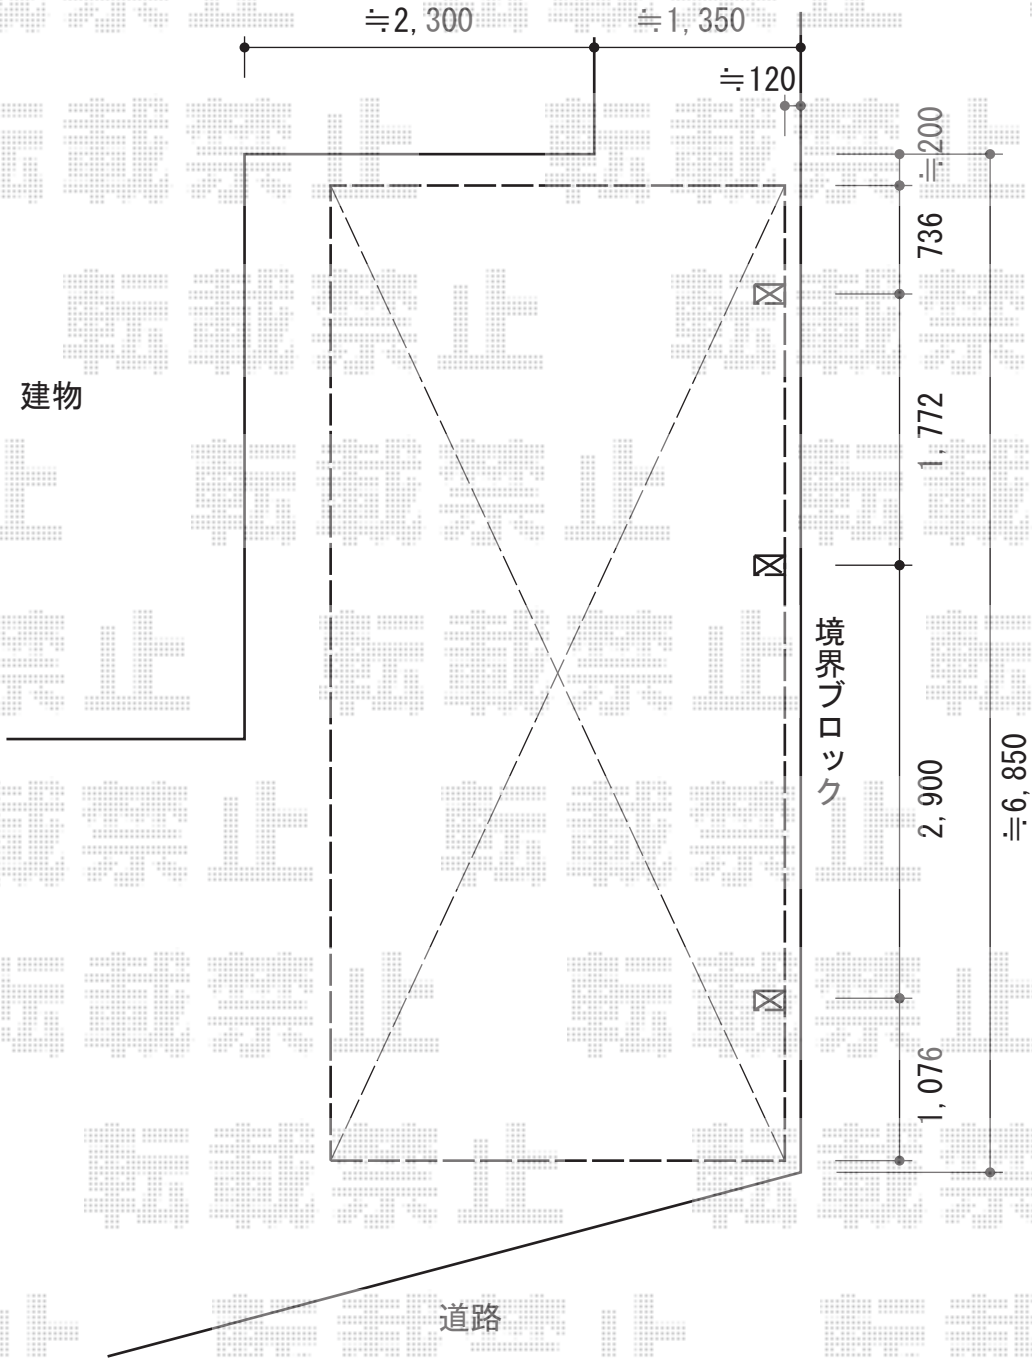

レイナポート 延長 積雪~20cm対応

YKK AP レйнаポート 延長 積雪~20cm対応
幅=3,000mm
奥行=6,484mm
色：プラチナステン
屋根材：ポリカーボネート（スモークブラウン）
柱仕様：ハイルフ柱仕様（有効高 約2,355mm）

現場状況や作図制限により概略図の内容と多少の違いが生じることがございます。
施工時は、現場優先とさせていただきますので、お立会い頂き、
最終のご指示のほど、何卒、宜しくお願い致します。