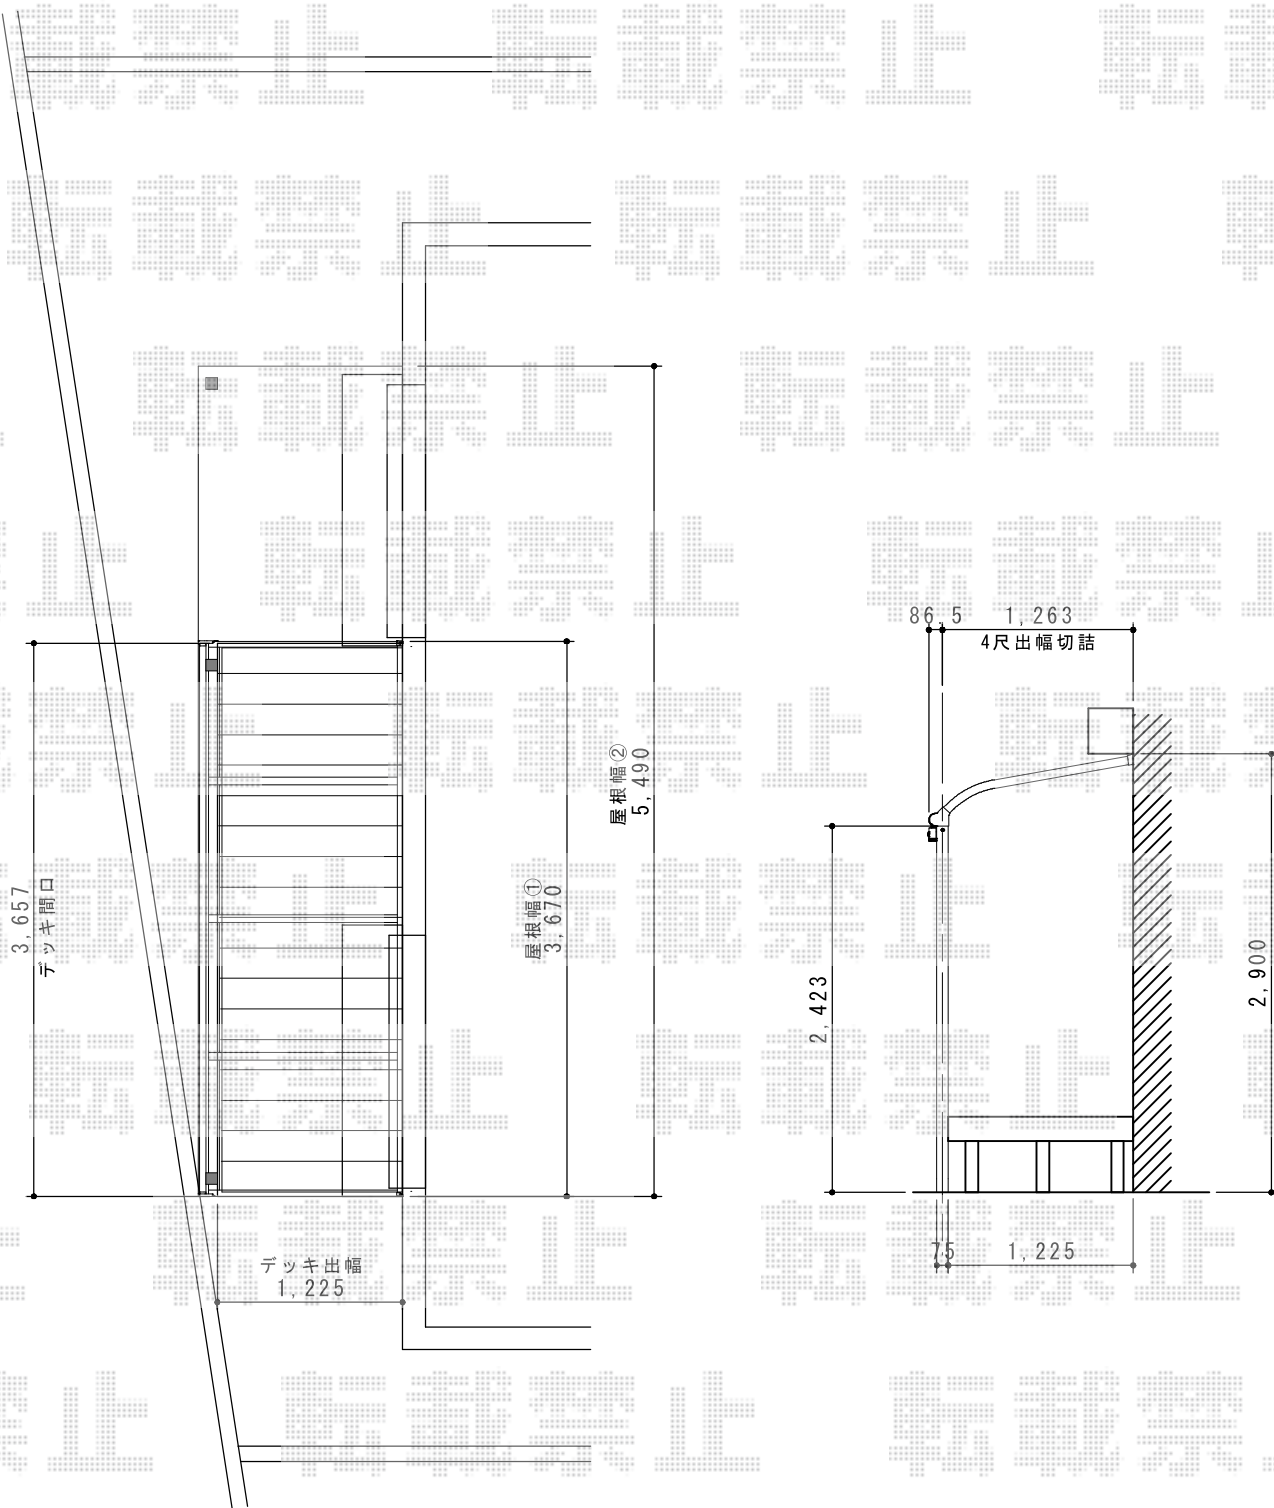

# ウッドデッキ・テラス屋根

YKK AP リウッドデッキ200 単体  
 間口=2.0間 (3,651mm)  
 出幅=4尺 (1,220mm)  
 色：ホワイトブラウン  
 床板：縦貼り  
 束柱：Tタイプ (400~500mm) (プラチナステン)

YKK AP  
 ヴェクターテラス R型 テラスタイプ 単体 積雪~20cm対応  
 間口=②間東間3.0間 (柱芯々5,305mm 屋根幅5,490mm)  
 出幅=5尺 (1,470mm)  
 色：プラチナステン  
 屋根材：ポリカーボネート (アースブルー)  
 柱仕様：柱位置固定タイプ (柱2本)  
 施工方法：上止め仕様