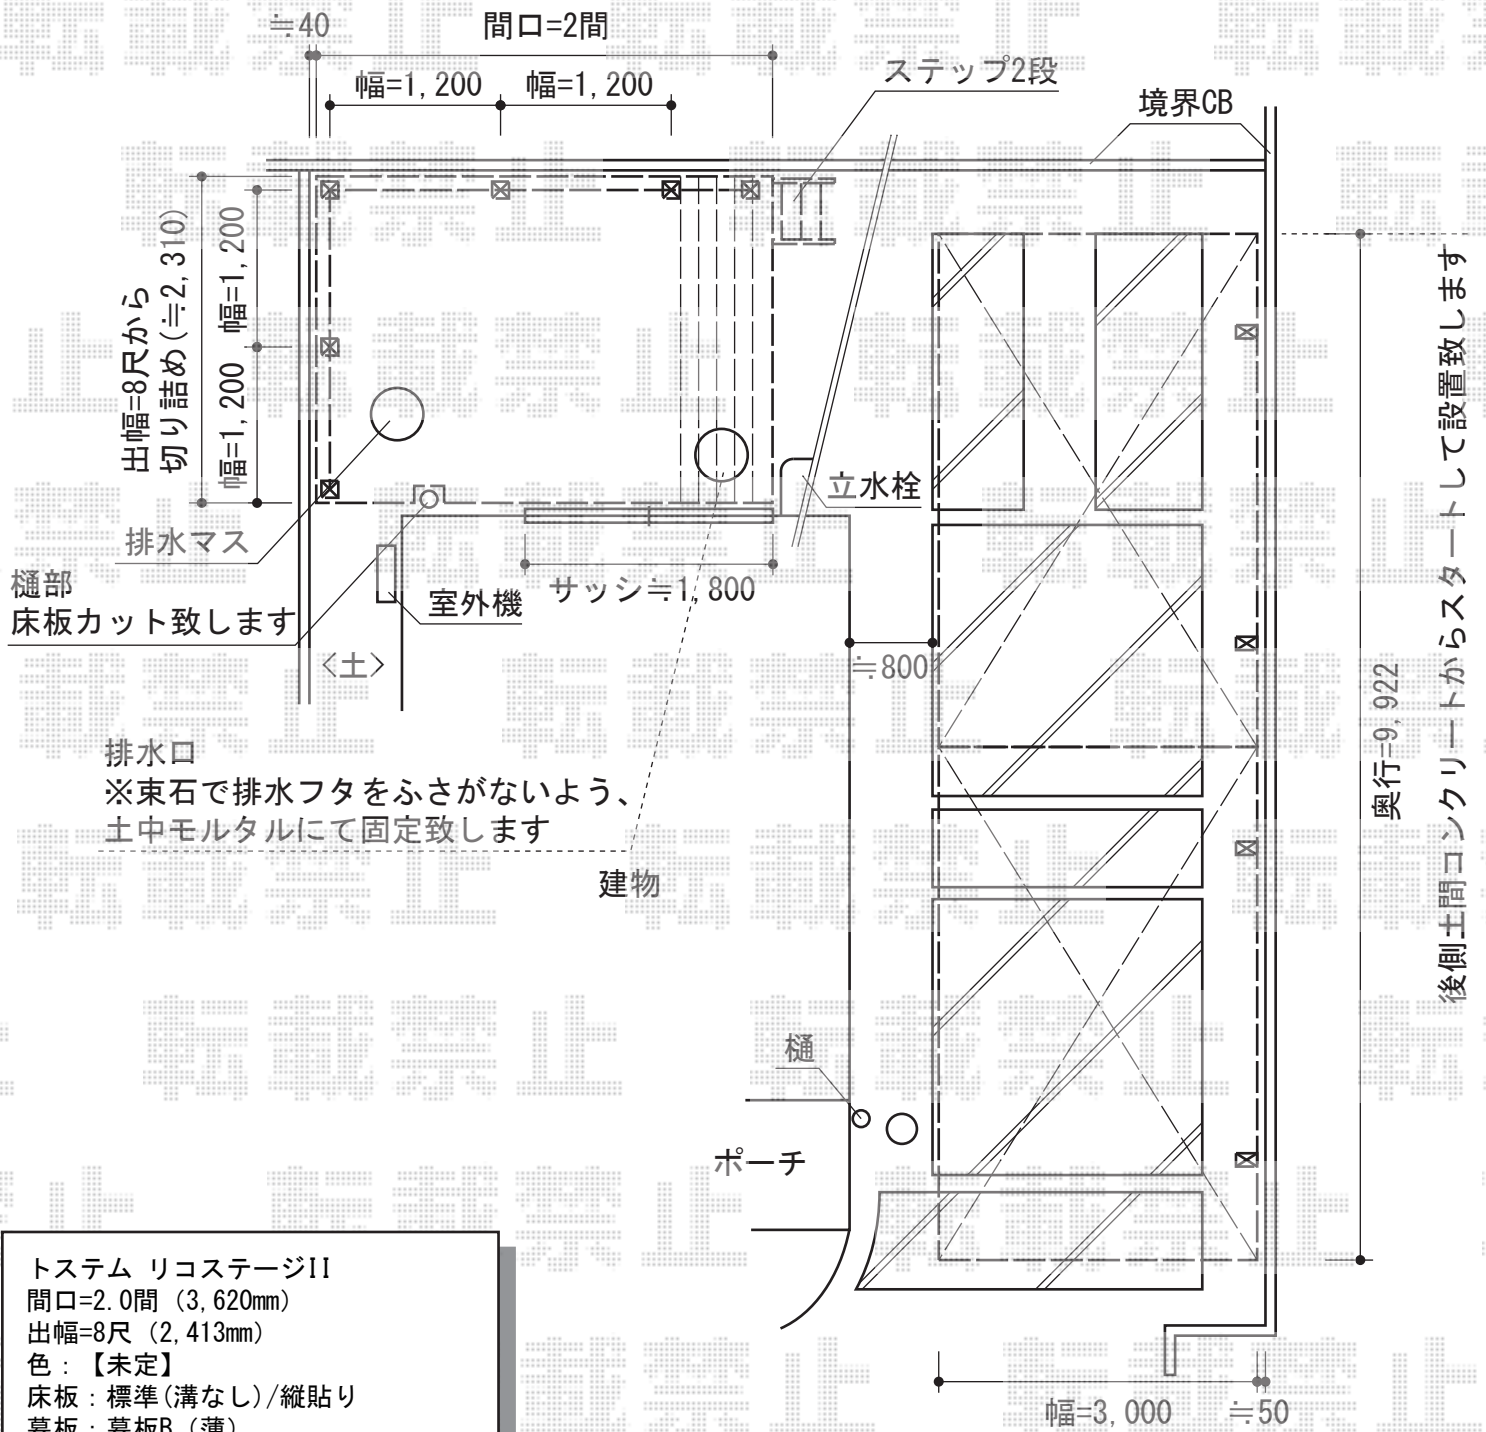

カーポート・ウッドデッキ

トステム リコステージII
間口=2.0間 (3,620mm)
出幅=8尺 (2,413mm)
色：【未定】
床板：標準(溝なし)/縦貼り
幕板：幕板B (薄)
束柱：束柱ロングB (850~1000mm)

トステム カーポートシグマIII 縦連棟 積雪~30cm対応
幅=3,000mm
奥行=9,922mm
色：シャイングレー
屋根材：ガリレポリカ (クリアマット・すりガラス調)
柱仕様：ロング柱23仕様 (有効高 約2,300mm)

現場状況や作図制限により概略図の内容と多少の違いが生じることがございます。
施工時は、現場優先とさせて頂きたく思いますので、お立会い頂き、
最終のご指示のほど、何卒、宜しくお願い致します。

EX-SHOP
HTTP://WWW.EX-SHOP.NET

担当：吉岡

全ての著作権は、エクスショップに帰属します。当社とのお取引目的外の使用・複製・転載禁止となっております。