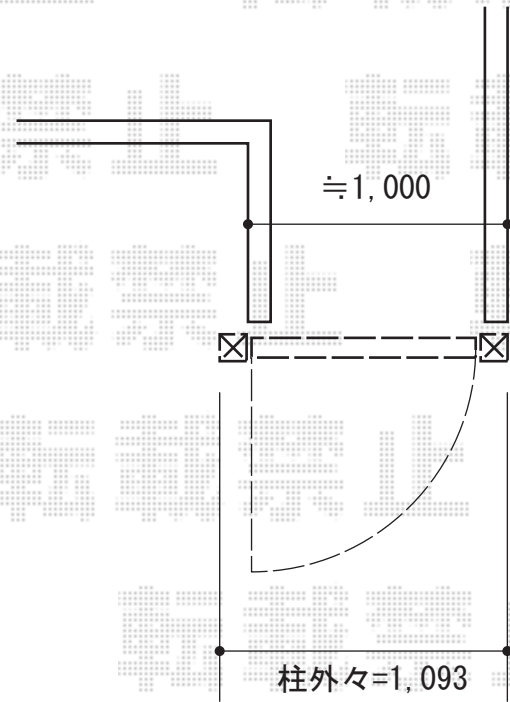

# シャレオR2型 片開き 柱使用

TOEX シャレオR2型 片開き 柱使用  
扉1枚 (W×H) = (900mm×1,000mm)  
色：オータムブラウン  
錠：プッシュプルRT錠 (錠色：【ダークステン】)  
開き：内開き

現場状況や作図制限により概略図の内容と多少の違いが生じることがございます。  
施工時は、現場優先とさせて頂きたく思いますので、お立会い頂き、  
最終のご指示のほど、何卒、宜しくお願い致します。