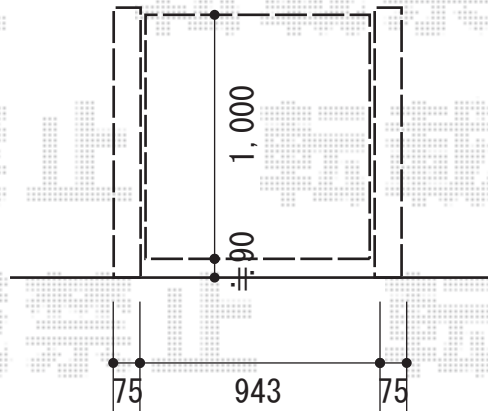

# シャレオR2型 片開き 柱使用

TOEX シャレオR2型 片開き 柱使用  
扉1枚 (W×H) = (900mm×1,000mm)  
色：オータムブラウン  
錠：プッシュプルRT錠 (錠色：【ダークステン】)  
開き：内開き

現場状況や作図制限により概略図の内容と多少の違いが生じることがございます。  
施工時は、現場優先とさせて頂きたく思いますので、お立会い頂き、  
最終のご指示のほど、何卒、宜しくお願い致します。