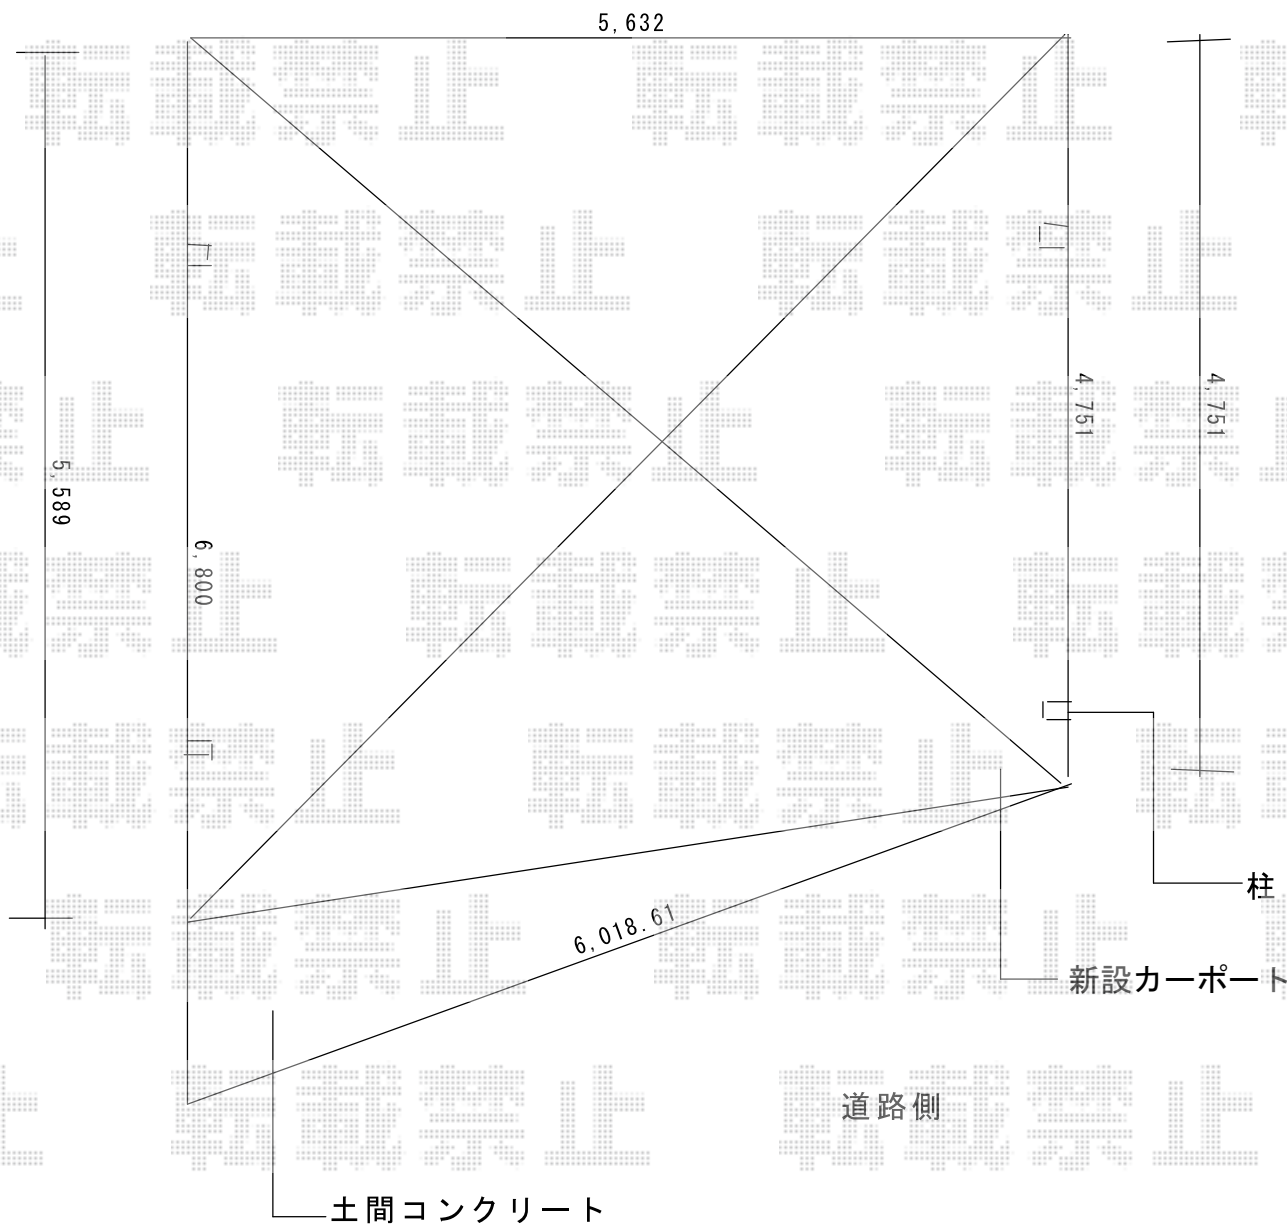

# エフルージュ ツイン 積雪～20cm対応

YKK AP エフルージュ ツイン 積雪～20cm対応  
幅=5,988mm  
奥行=5,768mm  
色：ピュアシルバー  
屋根材：ポリカーボネート（アースブルー）  
柱仕様：ハイルーフ柱仕様（有効高 約2,355mm）  
追加部材：変形敷地対応 斜め切詰用前枠

現場状況や作図制限により概略図の内容と多少の違いが生じることがございます。  
施工時は、現場優先とさせて頂きたく思いますので、お立会い頂き、  
最終のご指示のほど、何卒、宜しくお願い致します。