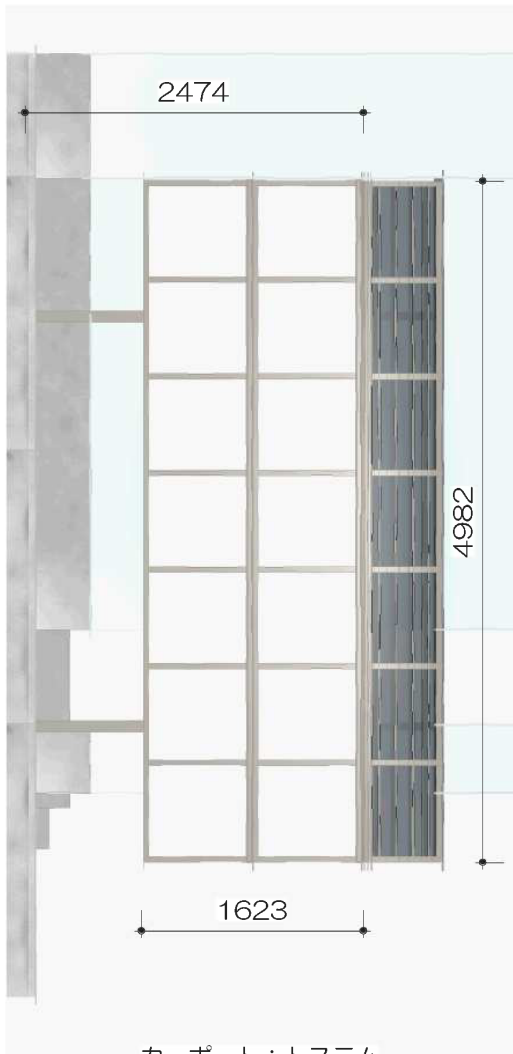

ルーフポートシグマIII 1500 積雪～50cm対応

カーポート：トステム  
ルーフポートシグマIII\_D50\_基本 5035

2361

トステム ルーフポートシグマIII 1500 積雪～50cm対応

幅=3,499mm

奥行=4,982mm

色：シャイングレー

屋根材：熱線吸収アクアポリカーボネート（ライトブルー）

柱仕様：標準柱仕様（有効高 約2,238mm）

トステム サイドパネル 800+800

色：シャイングレー

パネル材：ポリカーボネート（ブルースモーク）

現場状況や作図制限により概略図の内容と多少の違いが生じることがございます。  
施工時は、現場優先とさせていただきますので、お立会い頂き、  
最終のご指示のほど、何卒、宜しくお願い致します。

EX-SHOP  
HTTP://WWW.EX-SHOP.NET