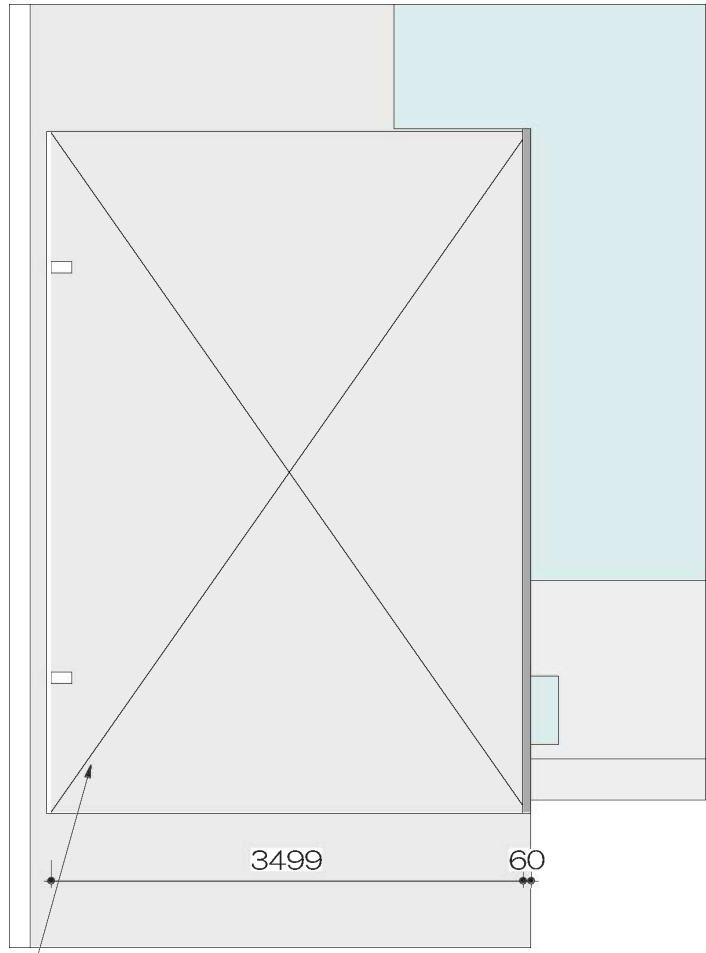

ルーフポートシグマIII 1500 積雪～50cm対応

カーポート：トステム  
ルーフポートシグマIII\_D50\_基本 5035

2361

トステム ルーフポートシグマIII 1500 積雪～50cm対応

幅=3,499mm

奥行=4,982mm

色：シャイングレー

屋根材：熱線吸収アクアポリカーボネート（ライトブルー）

柱仕様：標準柱仕様（有効高 約2,238mm）

トステム サイドパネル 800+800

色：シャイングレー

パネル材：ポリカーボネート（ブルースモーク）

現場状況や作図制限により概略図の内容と多少の違いが生じることがございます。  
施工時は、現場優先とさせていただきますので、お立会い頂き、  
最終のご指示のほど、何卒、宜しくお願い致します。

EX-SHOP  
HTTP://WWW.EX-SHOP.NET