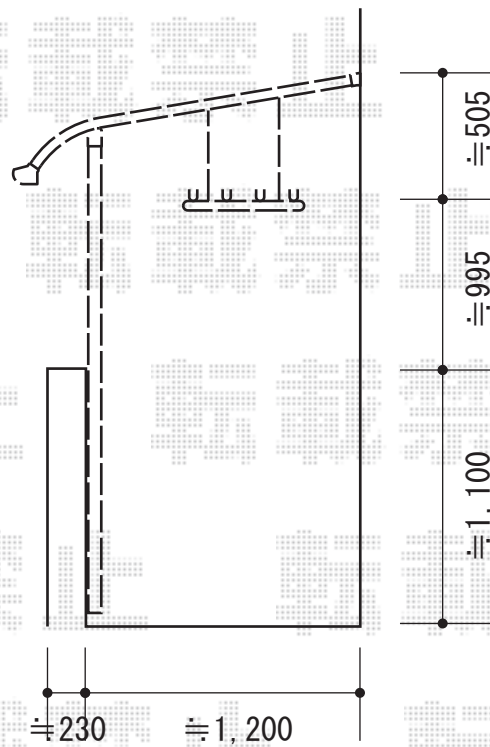

# ベクターテラス R型 屋根タイプ 単体 積雪～20cm対応

施工に際して、  
オプション：物干しの  
取付け位置・高さの  
ご確認を頂きますよう、  
お願い致します。

YKK AP ベクターテラス R型 屋根タイプ 単体 積雪～20cm対応【2階】  
間口=関東間2.0間（柱芯々3,358mm 屋根幅3,670mm）  
出幅=5尺（1,470mm）  
色：プラチナステン  
屋根材：熱線遮断ポリカーボネート（アースブルーマット調）  
柱仕様：柱奥行移動タイプ（柱2本）  
施工方法：下止め仕様  
躯体式バルコニー取付部品：中間用×2