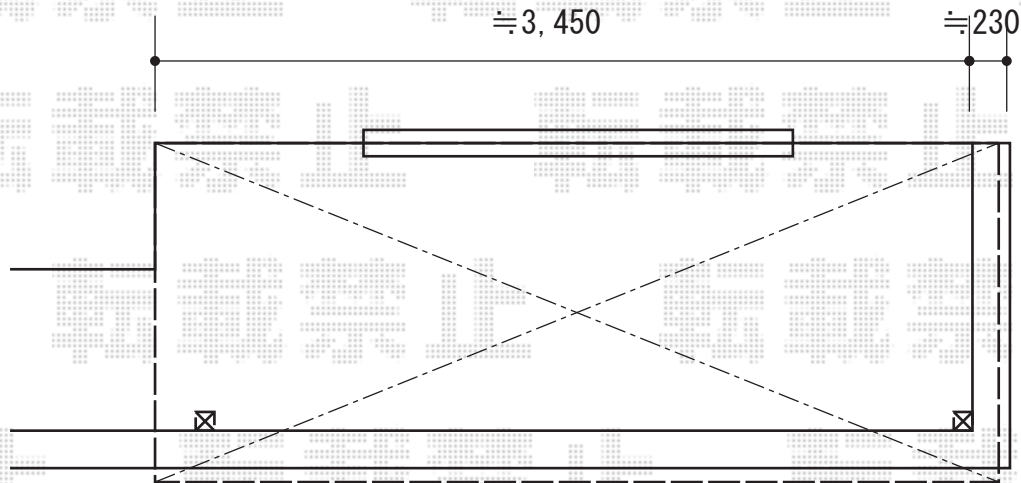

# ベクターテラス R型 屋根タイプ 単体 積雪～20cm対応

施工に際して、  
オプション：物干しの  
取付け位置・高さの  
ご確認を頂きますよう、  
お願い致します。

YKK AP ベクターテラス R型 屋根タイプ 単体 積雪～20cm対応【2階】  
間口=関東間2.0間（柱芯々3,358mm 屋根幅3,670mm）  
出幅=5尺（1,470mm）  
色：プラチナステン  
屋根材：熱線遮断ポリカーボネート（アースブルーマット調）  
柱仕様：柱奥行移動タイプ（柱2本）  
施工方法：下止め仕様  
躯体式バルコニー取付部品：中間用×2