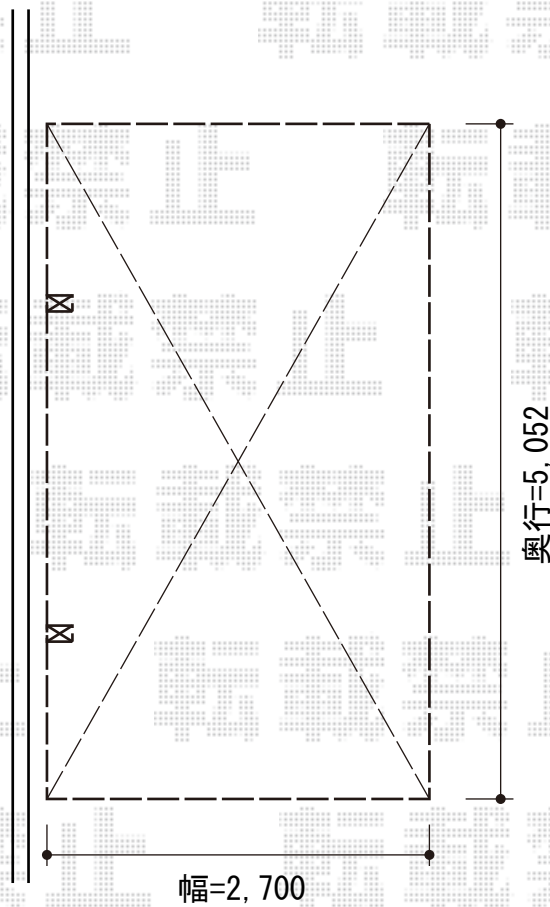

レイナポートZ 積雪～20cm対応

YKK AP レイナポートZ 積雪～20cm対応
幅=2,700mm
奥行=5,052mm
色：プラチナステン
屋根材：ポリカーボネート（トーマイマット）
柱仕様：ハイルーフ柱仕様（有効高 約2,355mm）

現場状況や作図制限により概略図の内容と多少の違いが生じることがございます。
施工時は、現場優先とさせていただきますので、お立会い頂き、
最終のご指示のほど、何卒、宜しくお願い致します。