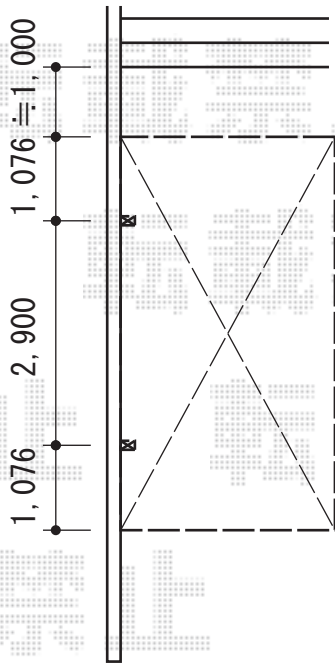

プレシオスポート 積雪～20cm対応

階段からの空き寸法は
当日お打ち合わせ致します

Value Select プレシオスポート 積雪～20cm対応
幅=2,400mm
奥行=5,052mm
色：ノーブルステン
屋根材：ポリカーボネート（スカイブルー）
柱仕様：ハイルーフ柱仕様（有効高 約2,250mm）

現場状況や作図制限により概略図の内容と多少の違いが生じることがございます。
施工時は、現場優先とさせて頂きたく思いますので、お立会い頂き、
最終のご指示のほど、何卒、宜しくお願い致します。