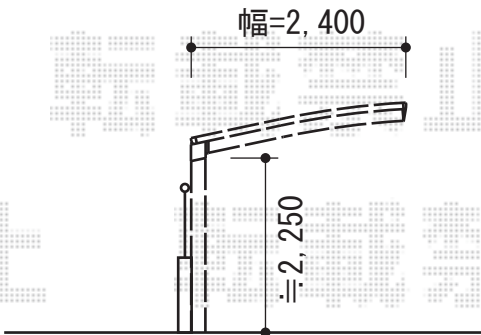

プレシオスポート 積雪～20cm対応

階段からの空き寸法は
当日お打ち合わせ致します

Value Select プレシオスポート 積雪～20cm対応
幅=2,400mm
奥行=5,052mm
色：ノーブルステン
屋根材：ポリカーボネート（スカイブルー）
柱仕様：ハイルーフ柱仕様（有効高 約2,250mm）

現場状況や作図制限により概略図の内容と多少の違いが生じることがございます。
施工時は、現場優先とさせて頂きたく思いますので、お立会い頂き、
最終のご指示のほど、何卒、宜しくお願い致します。