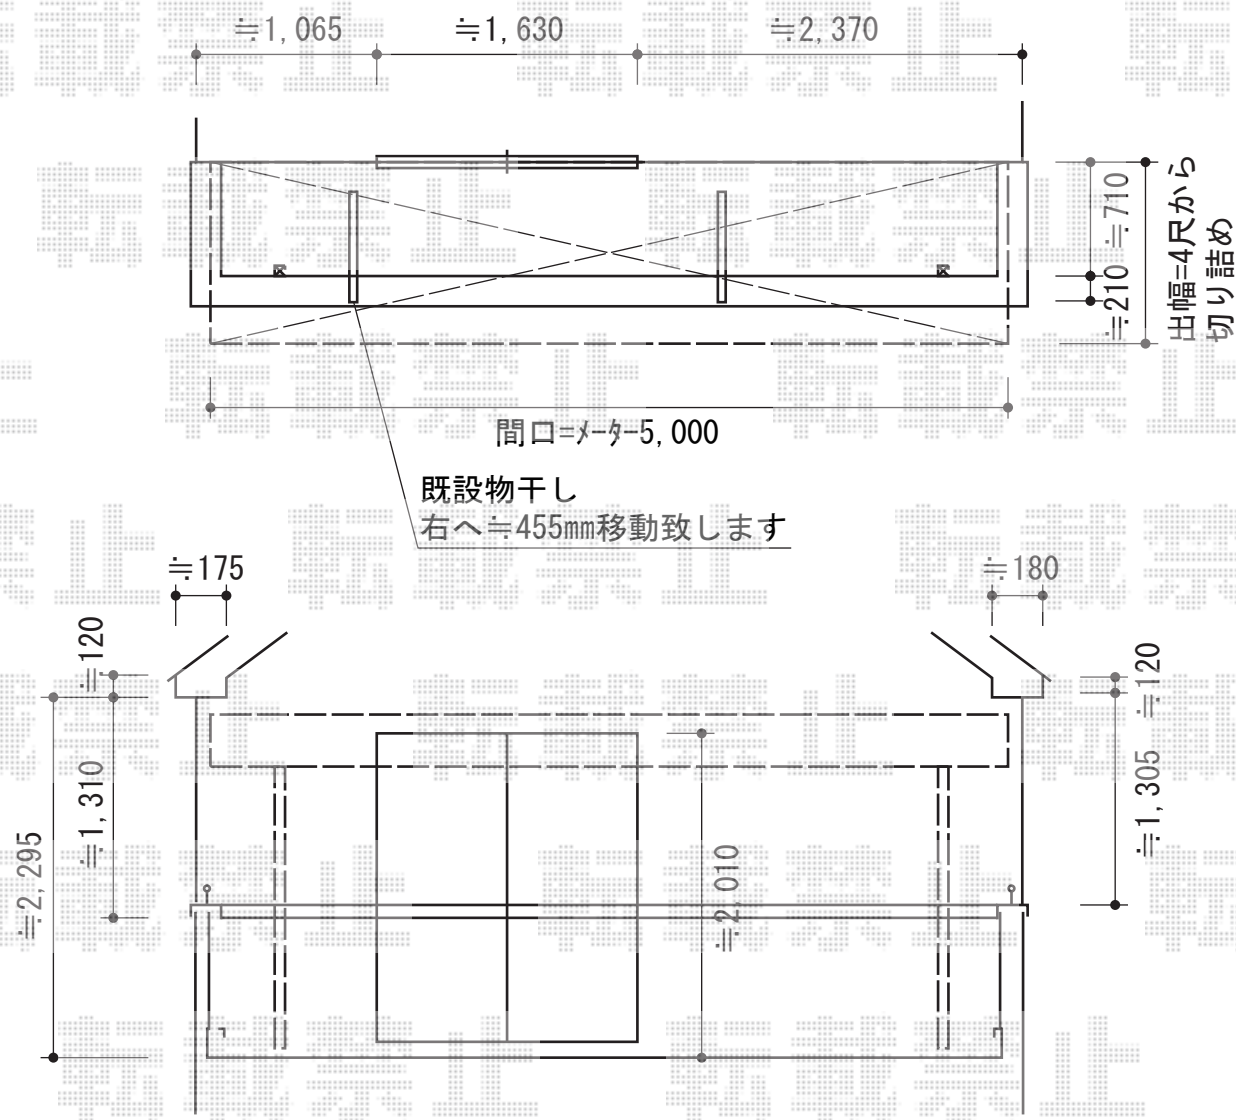

ライザーテラスII F型 屋根タイプ 積雪～20cm対応

トステム ライザーテラスII F型 屋根タイプ 積雪～20cm対応
 間口=5020(メーター仕様)mm
 出幅=4尺 (1,185mm)
 色：シャイングレー
 屋根材：ポリカーボネート (ブルースモーク)
 柱仕様：柱奥行移動タイプ
 施工方法：上止め仕様

現場状況や作図制限により概略図の内容と多少の違いが生じることがございます。
 施工時は、現場優先とさせて頂きたく思いますので、お立会い頂き、
 最終のご指示のほど、何卒、宜しくお願い致します。