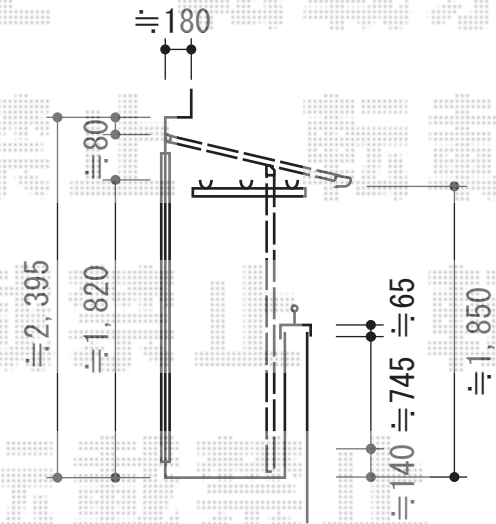

ライザーテラスII F型 屋根タイプ 積雪～20cm対応

トステム ライザーテラスII F型 屋根タイプ 積雪～20cm対応
 間口=5020(メーター仕様)mm
 出幅=4尺 (1,185mm)
 色：シャイングレー
 屋根材：ポリカーボネート (ブルースモーク)
 柱仕様：柱奥行移動タイプ
 施工方法：上止め仕様

現場状況や作図制限により概略図の内容と多少の違いが生じることがございます。
 施工時は、現場優先とさせて頂きたく思いますので、お立会い頂き、
 最終のご指示のほど、何卒、宜しくお願い致します。