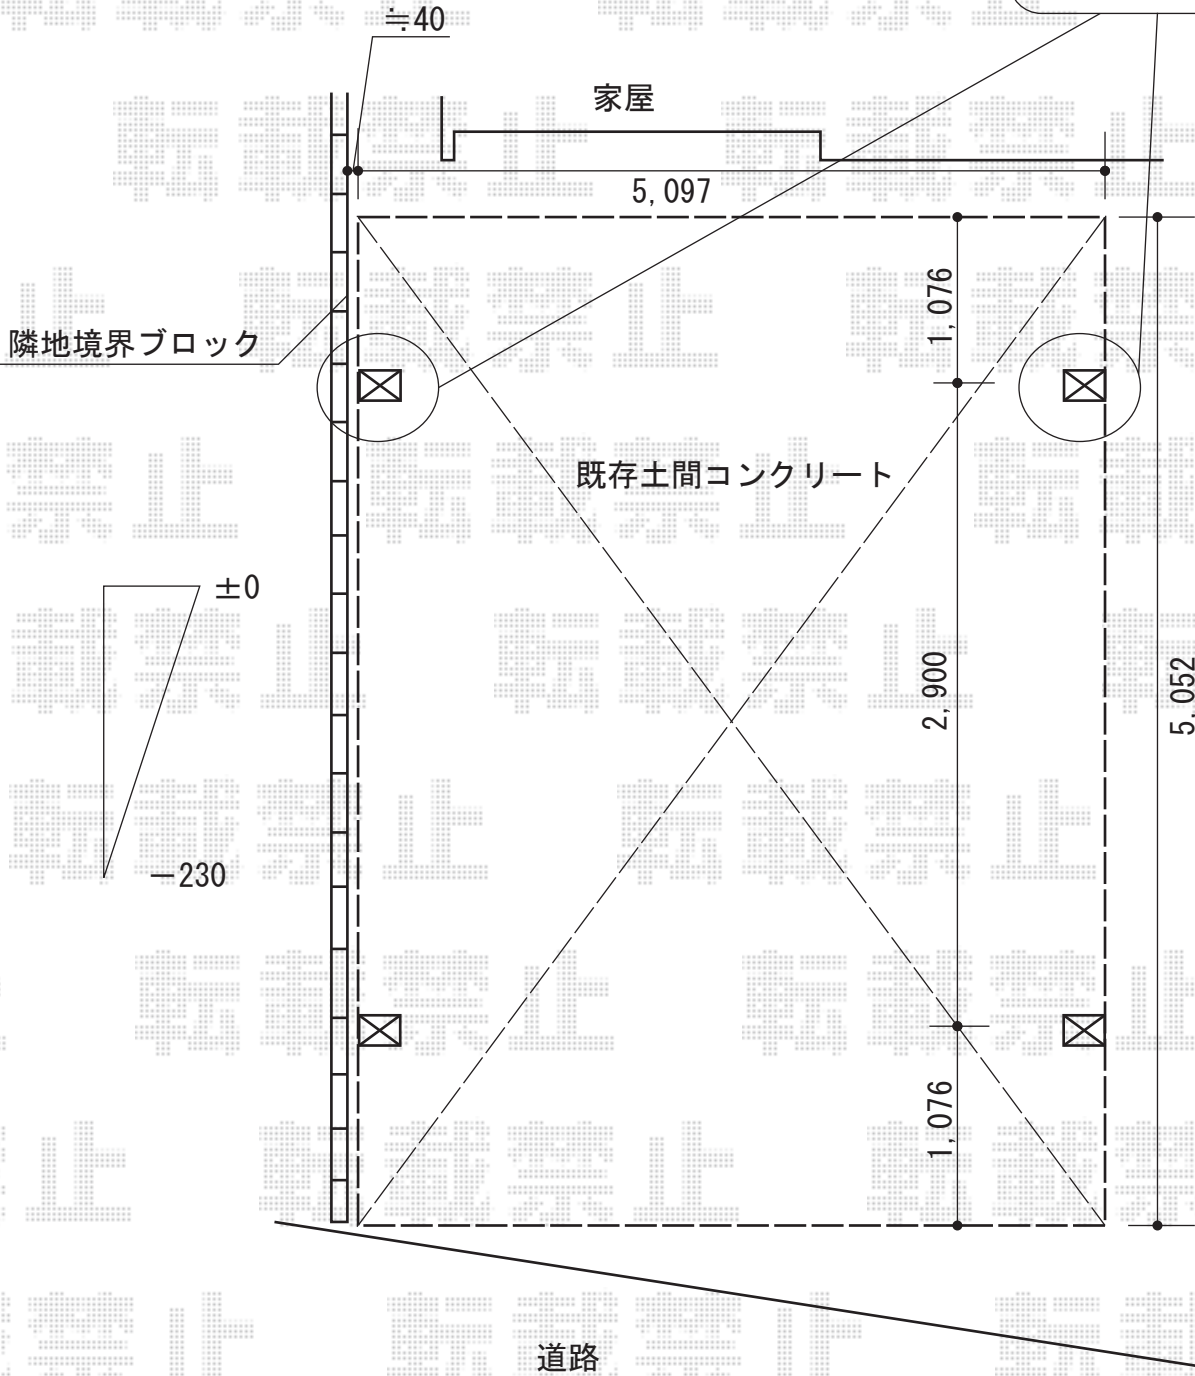

レイナツインポート 積雪～20cm対応

家屋側の柱を155mm下げて
施工致します

YKK AP レйнаツインポート 積雪～20cm対応

幅=5,097mm

奥行=5,052mm

色：プラチナステン

屋根材：熱線遮断ポリカーボネート（アースブルーマット調）

柱仕様：ハイルーフ柱仕様（有効高 約2,355mm）