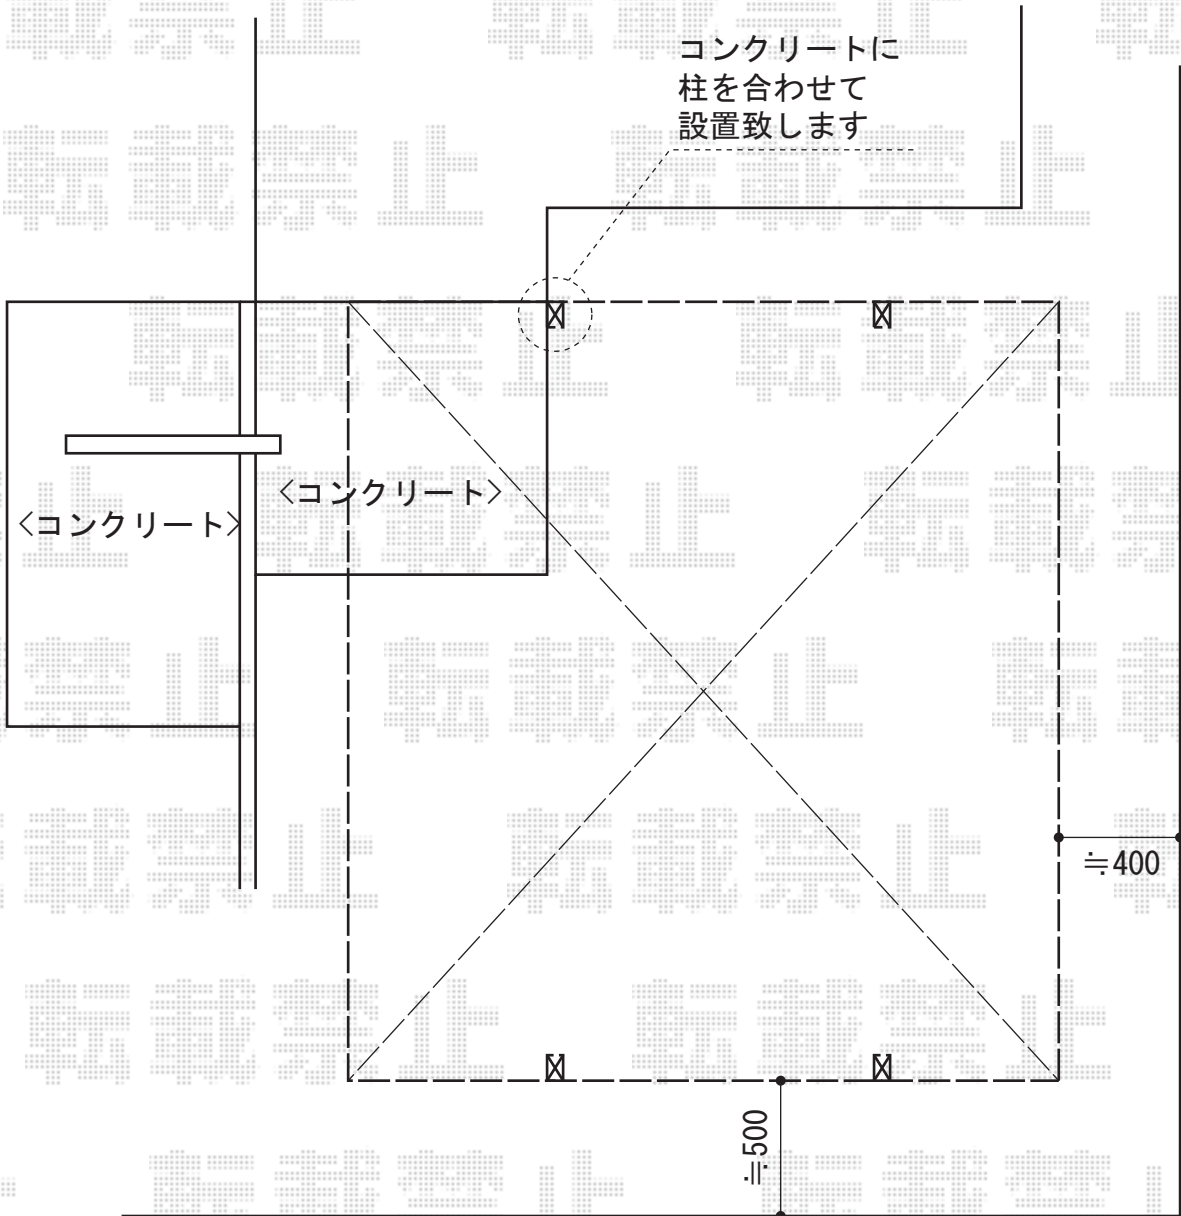

レイナキャップツインポート 積雪～20cm対応

YKK AP レイナキャップツインポート 積雪～20cm対応
幅=5,398mm
奥行=5,052mm
色：ブラウン
屋根材：ポリカーボネート（アースブルー）
柱仕様：ハイルフ柱仕様（有効高 約2,355mm）

現場状況や作図制限により概略図の内容と多少の違いが生じることがございます。
施工時は、現場優先とさせて頂きたく思いますので、お立会い頂き、
最終のご指示のほど、何卒、宜しくお願い致します。