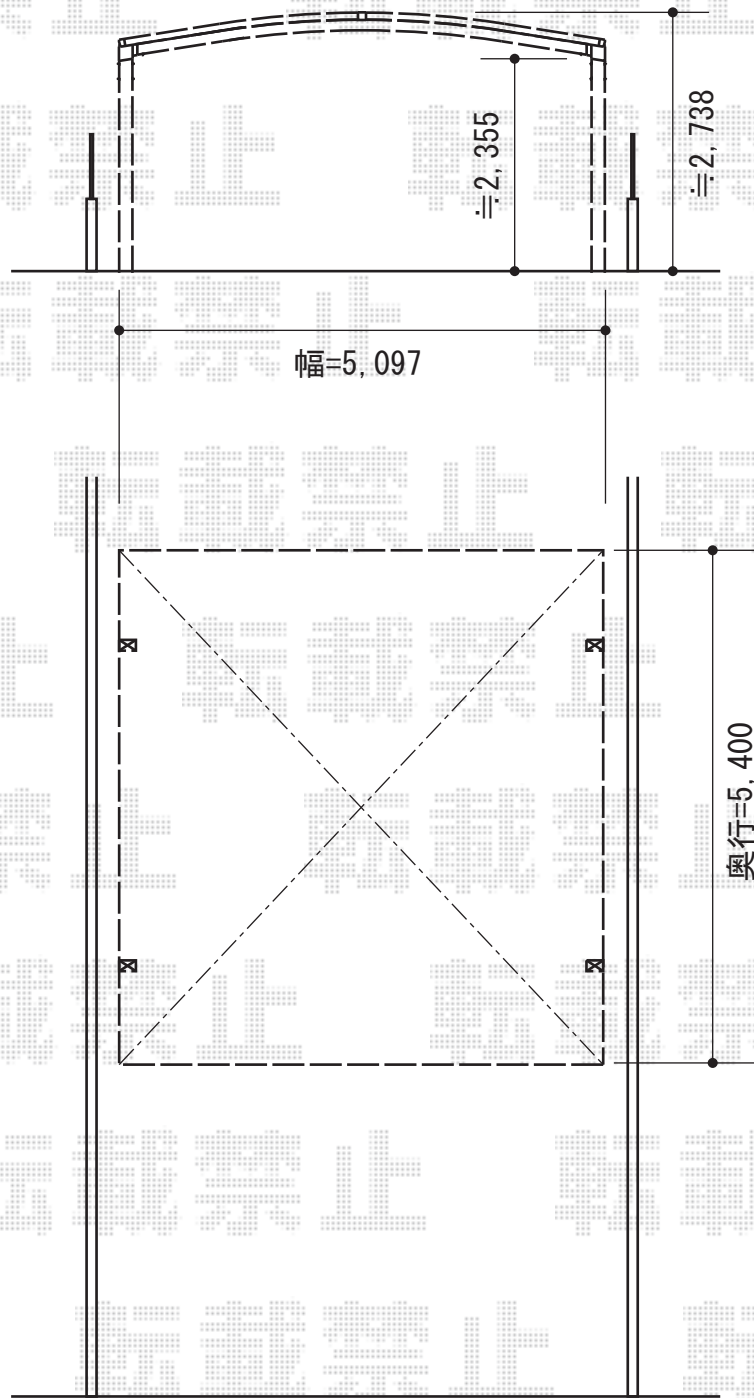

レイナツインポート 積雪～20cm対応

YKK AP レйнаツインポート 積雪～20cm対応

幅=5,097mm

奥行=5,400mm

色：プラチナステン

屋根材：熱線遮断ポリカーボネート（アースブルーマット調）

柱仕様：ハイルーフ柱仕様（有効高 約2,355mm）

現場状況や作図制限により概略図の内容と多少の違いが生じることがございます。
施工時は、現場優先とさせて頂きたく思いますので、お立会い頂き、
最終のご指示のほど、何卒、宜しくお願い致します。