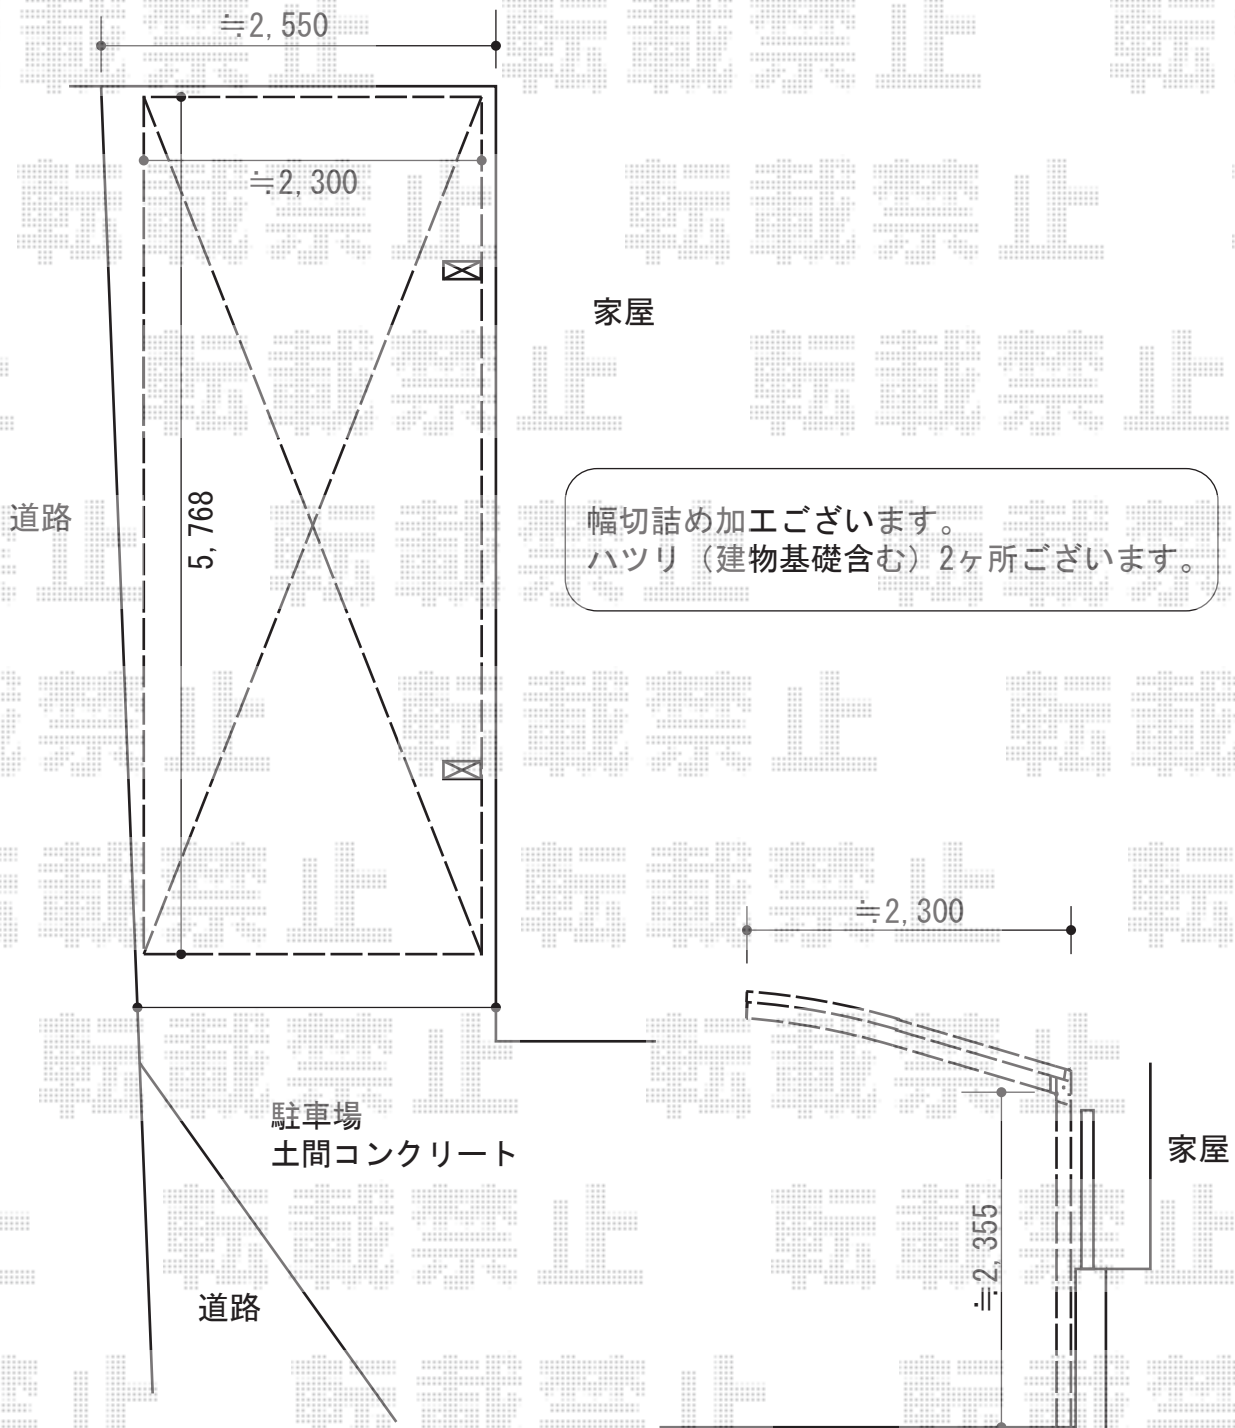

# レイナポート 積雪～20cm対応

## YKK AP レイナポート 積雪～20cm対応

幅=2,400mm

奥行=5,768mm

色：プラチナステン

屋根材：熱線遮断ポリカーボネート（アースブルーマット調）

柱仕様：ハイルーフ柱仕様（有効高 約2,355mm）

現場状況や作図制限により概略図の内容と多少の違いが生じることがございます。  
施工時は、現場優先とさせて頂きたく思いますので、お立会い頂き、  
最終のご指示のほど、何卒、宜しくお願い致します。