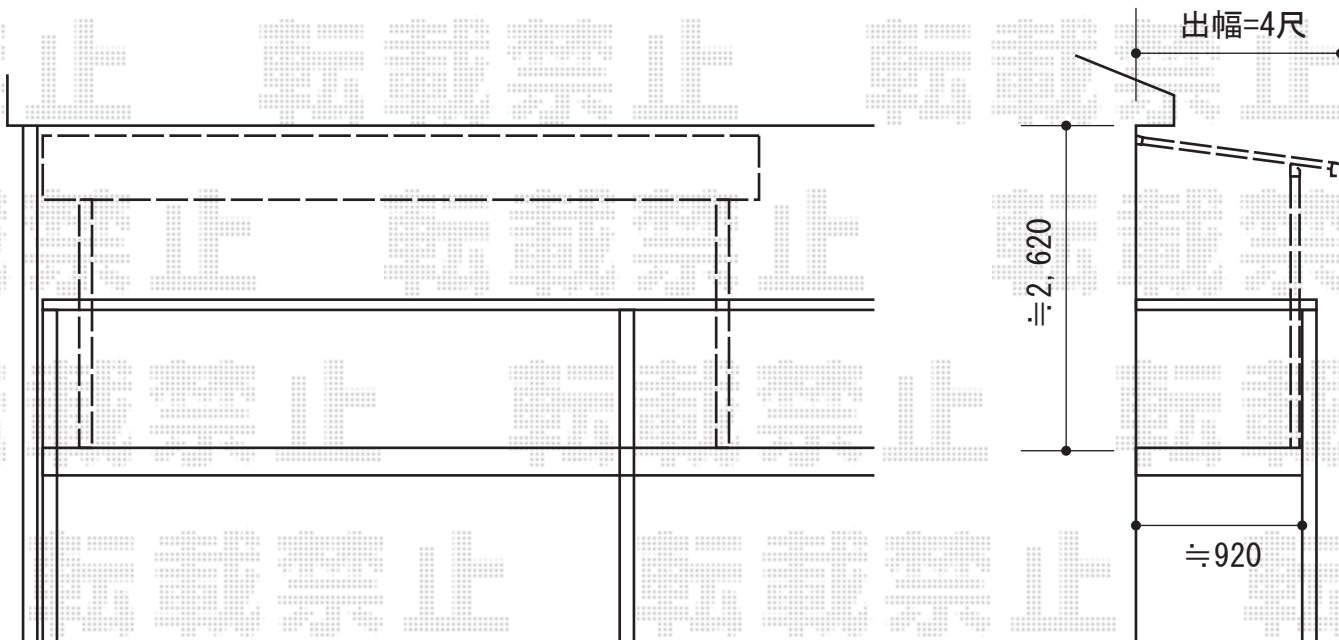

ライザーテラスII F型 テラスタイプ 単体 積雪~20cm対応

トステム ライザーテラスII F型 テラスタイプ
 単体 積雪~20cm対応
 間口=関東間2.5間 (柱芯々4,350mm 屋根幅4,570mm)
 出幅=4尺 (1,185mm)
 色: オータムブラウン
 屋根材: ポリカーボネート (ブラウン)
 柱仕様: 柱奥行移動タイプ (柱2本) / 長尺仕様
 施工方法: 上止め仕様
 追加部材: テラス取付金具
 メーカー希望小売価格: ¥180,400.-

→外観左樋いっぱいから
 スタートして設置致します

施工に際して、設置高さの
 ご確認を頂きますよう、
 お願い致します。

現場状況や作図制限により概略図の内容と多少の違いが生じることがございます。
 施工時は、現場優先とさせて頂きたく思いますので、お立会い頂き、
 最終のご指示のほど、何卒、宜しくお願い致します。

EX-SHOP
 HTTP://WWW.EX-SHOP.NET

担当: 都