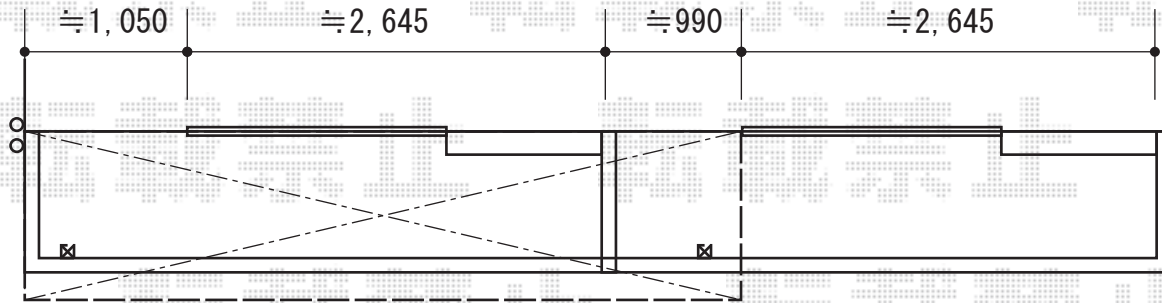

ライザーテラスII F型 テラスタイプ 単体 積雪~20cm対応

トステム ライザーテラスII F型 テラスタイプ
 単体 積雪~20cm対応
 間口=関東間2.5間 (柱芯々4,350mm 屋根幅4,570mm)
 出幅=4尺 (1,185mm)
 色: オータムブラウン
 屋根材: ポリカーボネート (ブラウン)
 柱仕様: 柱奥行移動タイプ (柱2本) / 長尺仕様
 施工方法: 上止め仕様
 追加部材: テラス取付金具
 メーカー希望小売価格: ¥180,400.-

→外観左樋いっぱいから
 スタートして設置致します

施工に際して、設置高さの
 ご確認を頂きますよう、
 お願い致します。

現場状況や作図制限により概略図の内容と多少の違いが生じることがございます。
 施工時は、現場優先とさせて頂きたく思いますので、お立会い頂き、
 最終のご指示のほど、何卒、宜しくお願い致します。

EX-SHOP
 HTTP://WWW.EX-SHOP.NET

担当: 都